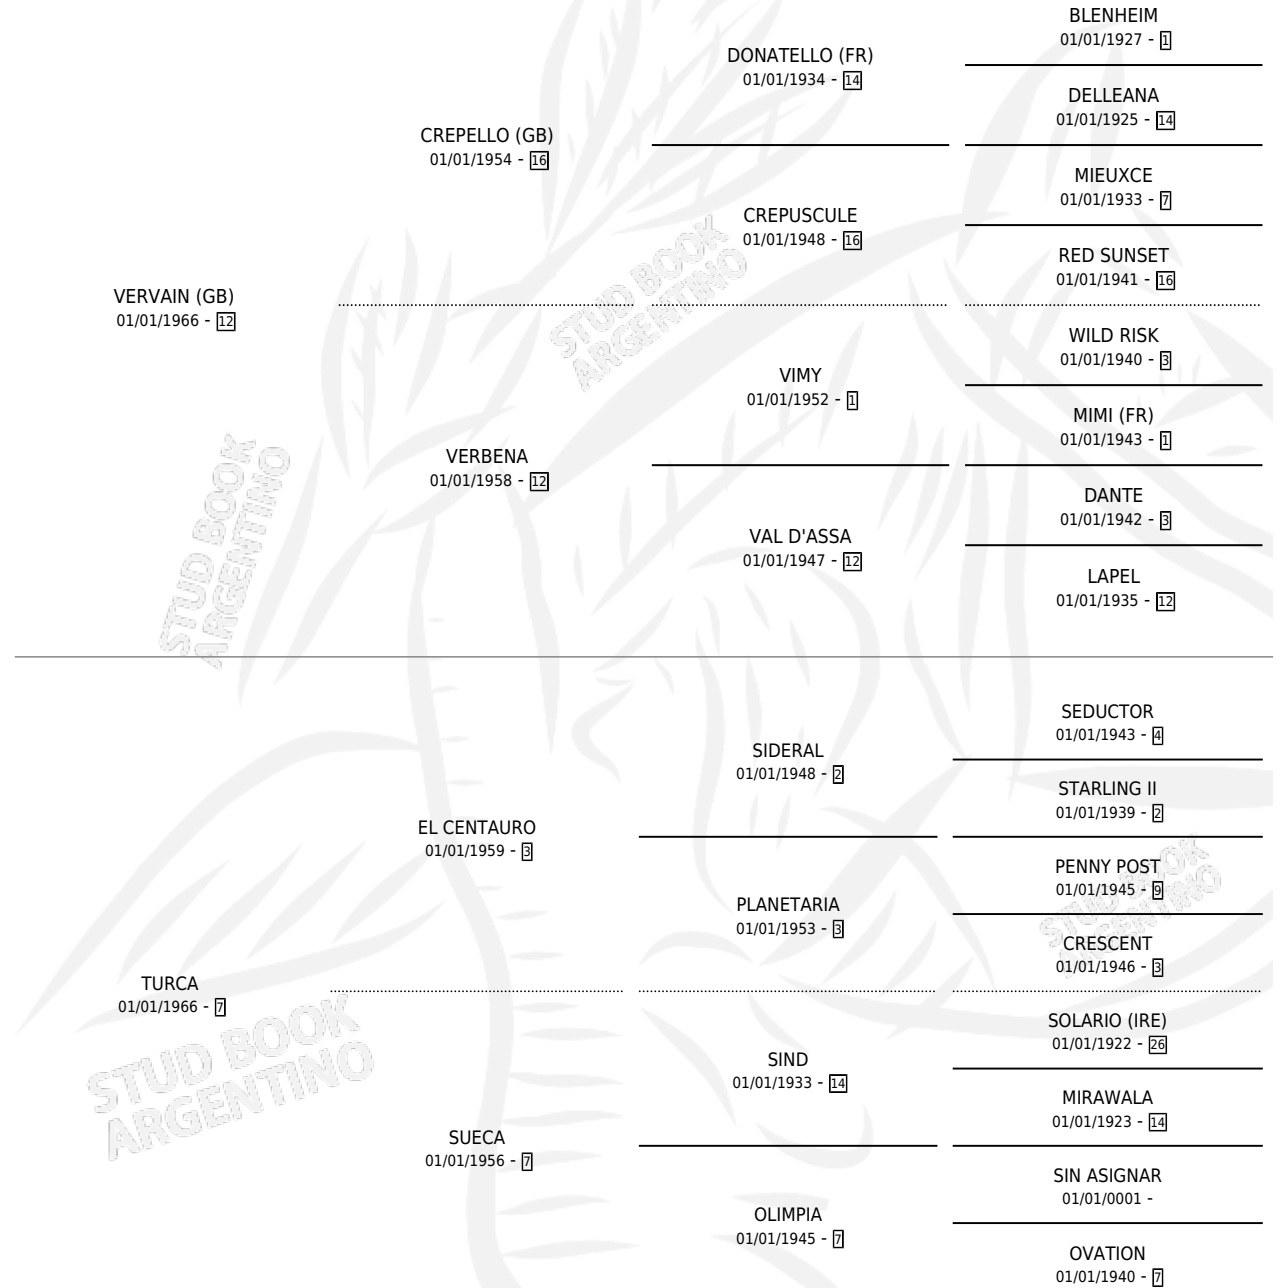

CIMITARRA

por **VERVAIN (GB)** y **TURCA** por **EL CENTAURO**

Argentina · Hembra · Zaino · SP · 01/01/1973
Familia 7 · Volumen 28

ESTADO

TIPIFICACIÓN SANGUÍNEA	X
TIPIFICACIÓN POR ADN	X
PASAPORTE	X
IDENTIFICACIÓN POR MICROCHIP	X
REPRODUCTOR	✓

Lugar de nacimiento: Campo particular

Criador: Sin dato

~

HIJOS

	MACHOS	HEMBRAS
7 NACIERON	2	5
2 CORRIERON	0	2
1 GANARON	0	1
0 GANADORES CL	0 GANADORES GR	0 GANADORES G1

PEDIGREE

S

cimientos 6 / Efectividad 54.55%

PADRILLO	PRODUCTO	CRIADOR	1ER SERVICIO	ÚLTIMO SERVICIO
FA L'AMORE	MUSICA DA AMORE (H ZD, 12/11/1994)	CASTRO HECTOR RAUL	18/11/1993	20/11/1993
FEHUENCHE	∅		24/10/1992	26/10/1992
ALL OUT	TROVADOR ALL (M Z, 16/10/1992)	CASTRO HECTOR RAUL	23/10/1991	23/10/1991
ALL OUT	PROGRESSIVE ALL (M Z, 14/10/1991)	CASTRO HECTOR RAUL	13/10/1990	15/10/1990
FRAY NICOLAS	∅		26/11/1989	28/11/1989
CASSEVERT	SIN GUITARRA (H ZD, 09/11/1989)	SIN DATO	12/11/1988	12/11/1988
CASSEVERT	∅		20/08/1987	30/12/1987
SKIN DIVER (USA)	PALOMA AZULEÑA (H Z, 28/07/1987)	SIN DATO	16/08/1986	16/08/1986
SKIN DIVER (USA)	∅		29/09/1985	24/11/1985
SKIN DIVER (USA)	∅			
PARIS	LA BAYONETA (H Z, 14/10/1984)	SIN DATO		