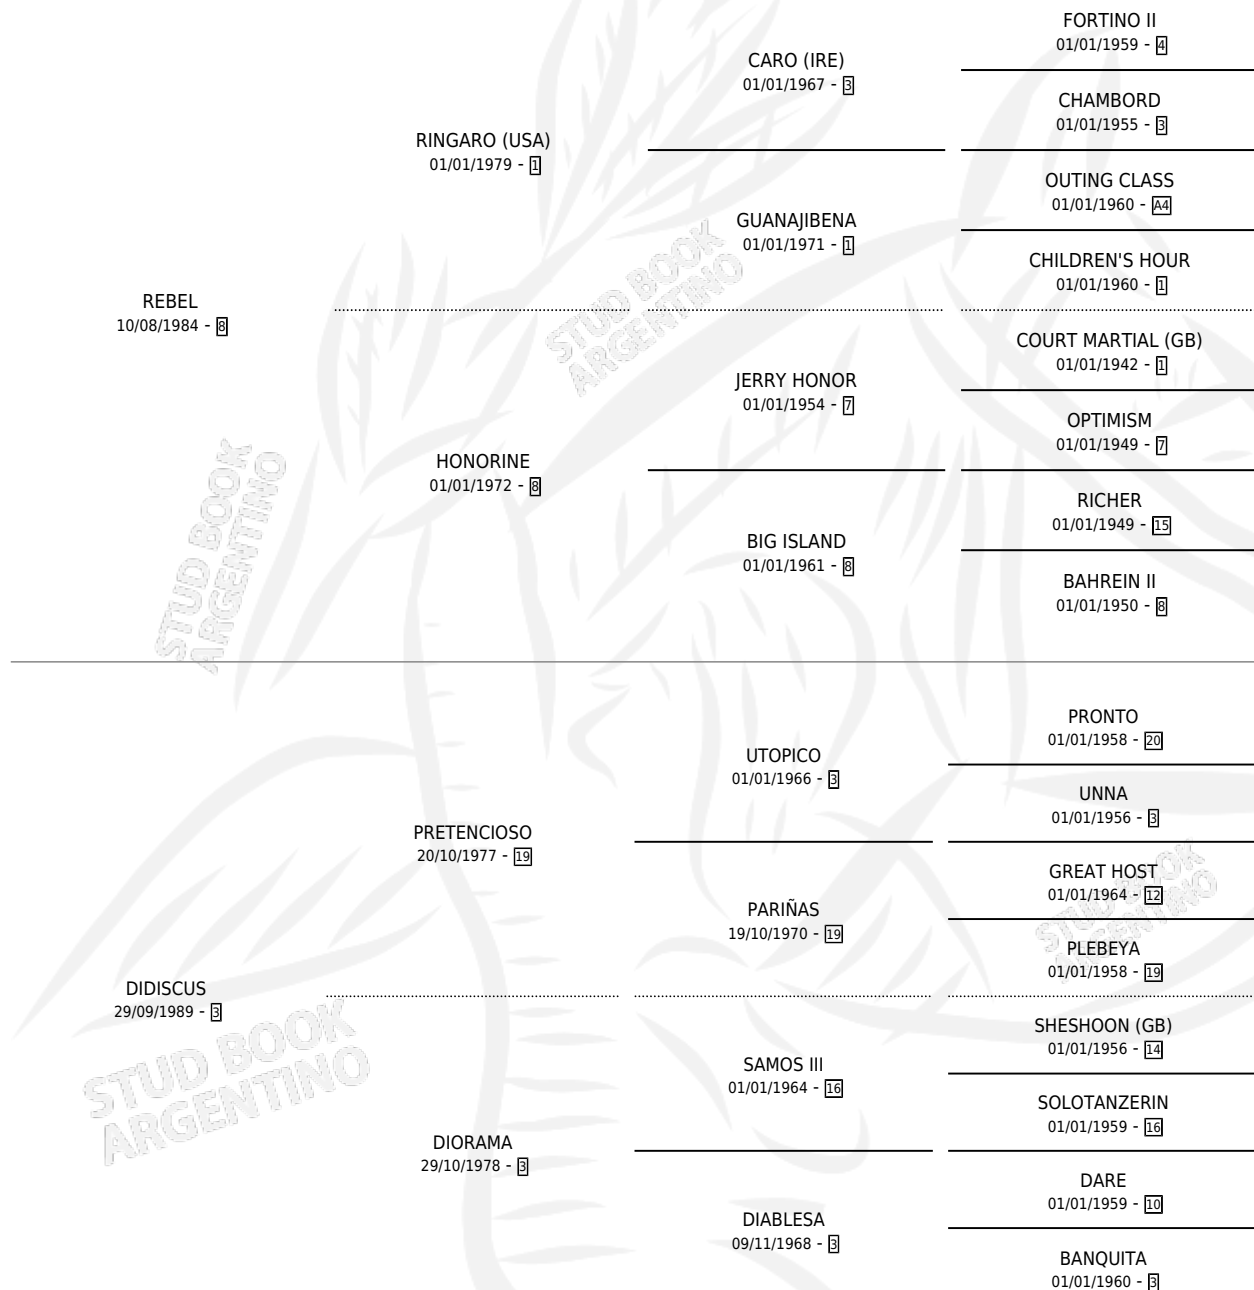

REB FINISI

por **REBEL** y **DIDISCUS** por **PRETENCIOSO**

Argentina · Hembra · Tordillo · SP · 10/09/1999
Familia 3-n · Volumen 37

ESTADO

TIPIFICACIÓN SANGUÍNEA	X
TIPIFICACIÓN POR ADN	X
PASAPORTE	X
IDENTIFICACIÓN POR MICROCHIP	X
REPRODUCTOR	X

Lugar de nacimiento: Teresa Maria

Criador: Sin dato

PEDIGREE