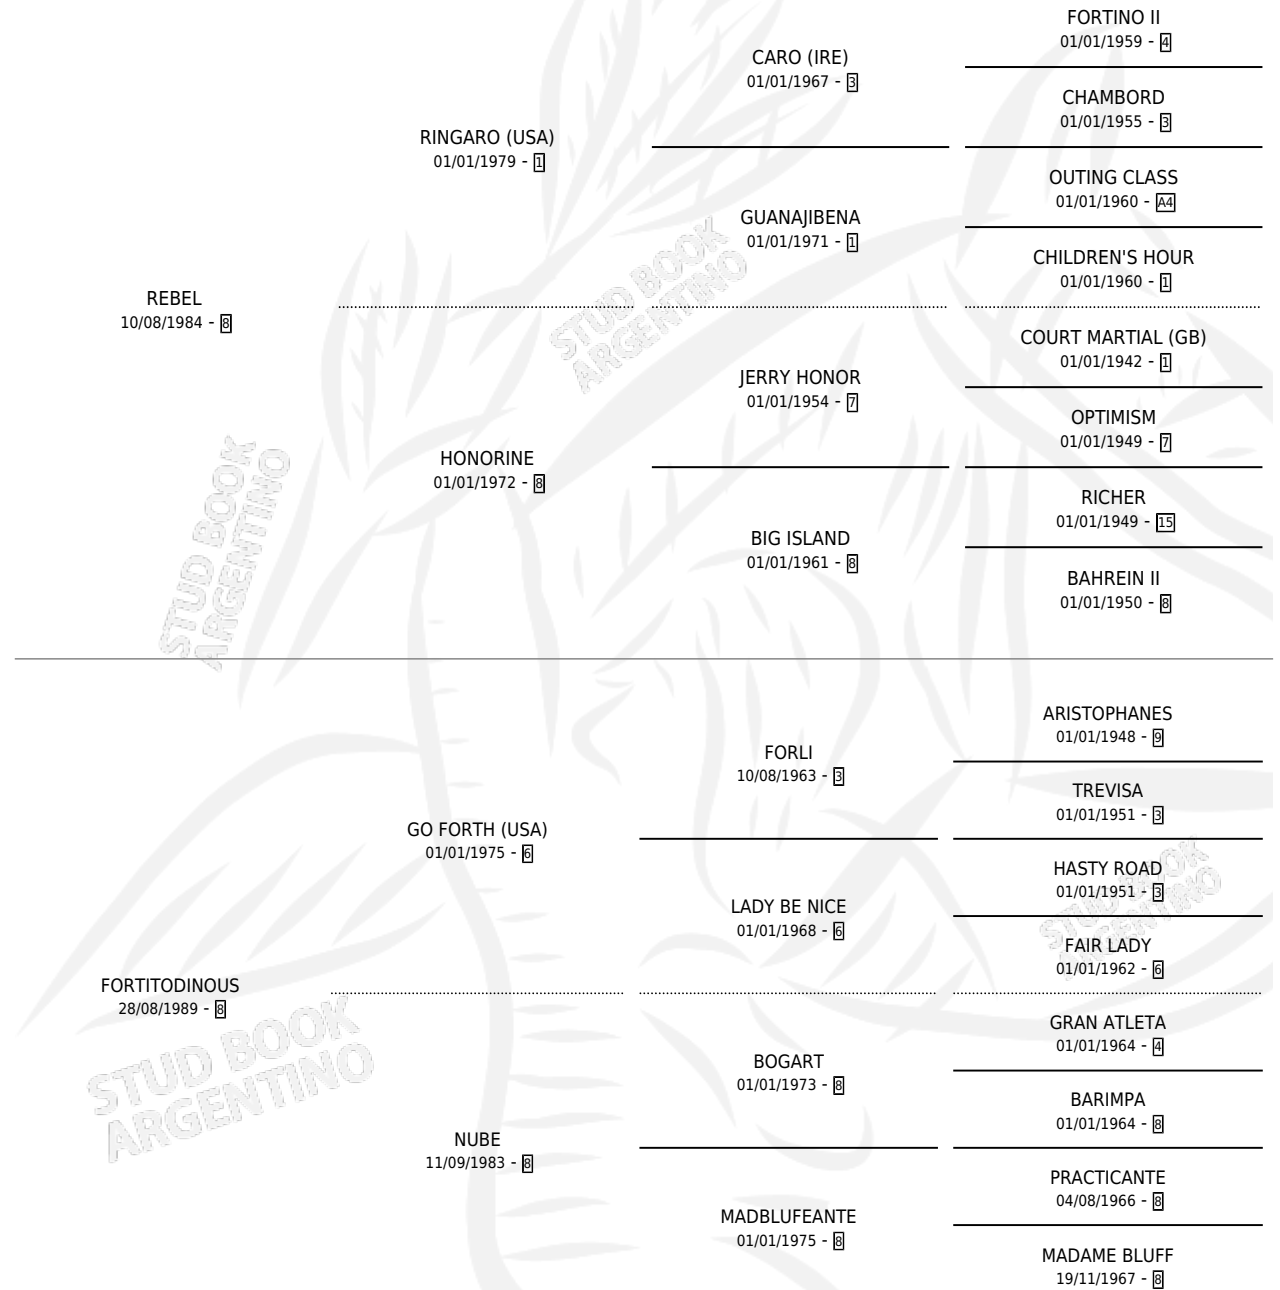

REBEL ARROW

por REBEL y FORTITODINOUS por GO FORTH (USA)

Argentina · Hembra · Tordillo · SP · 30/08/1999
Familia 8-c · Volumen 37

ESTADO

| | |
|------------------------------|---|
| TIPIFICACIÓN SANGUÍNEA | X |
| TIPIFICACIÓN POR ADN | X |
| PASAPORTE | X |
| IDENTIFICACIÓN POR MICROCHIP | X |
| REPRODUCTOR | X |

Lugar de nacimiento: Teresa Maria

Criador: Sin dato

PEDIGREE

REBEL ARROW

Datos oficiales del Stud Book Argentino

Documento generado el 11/06/2026

studbook.org.ar