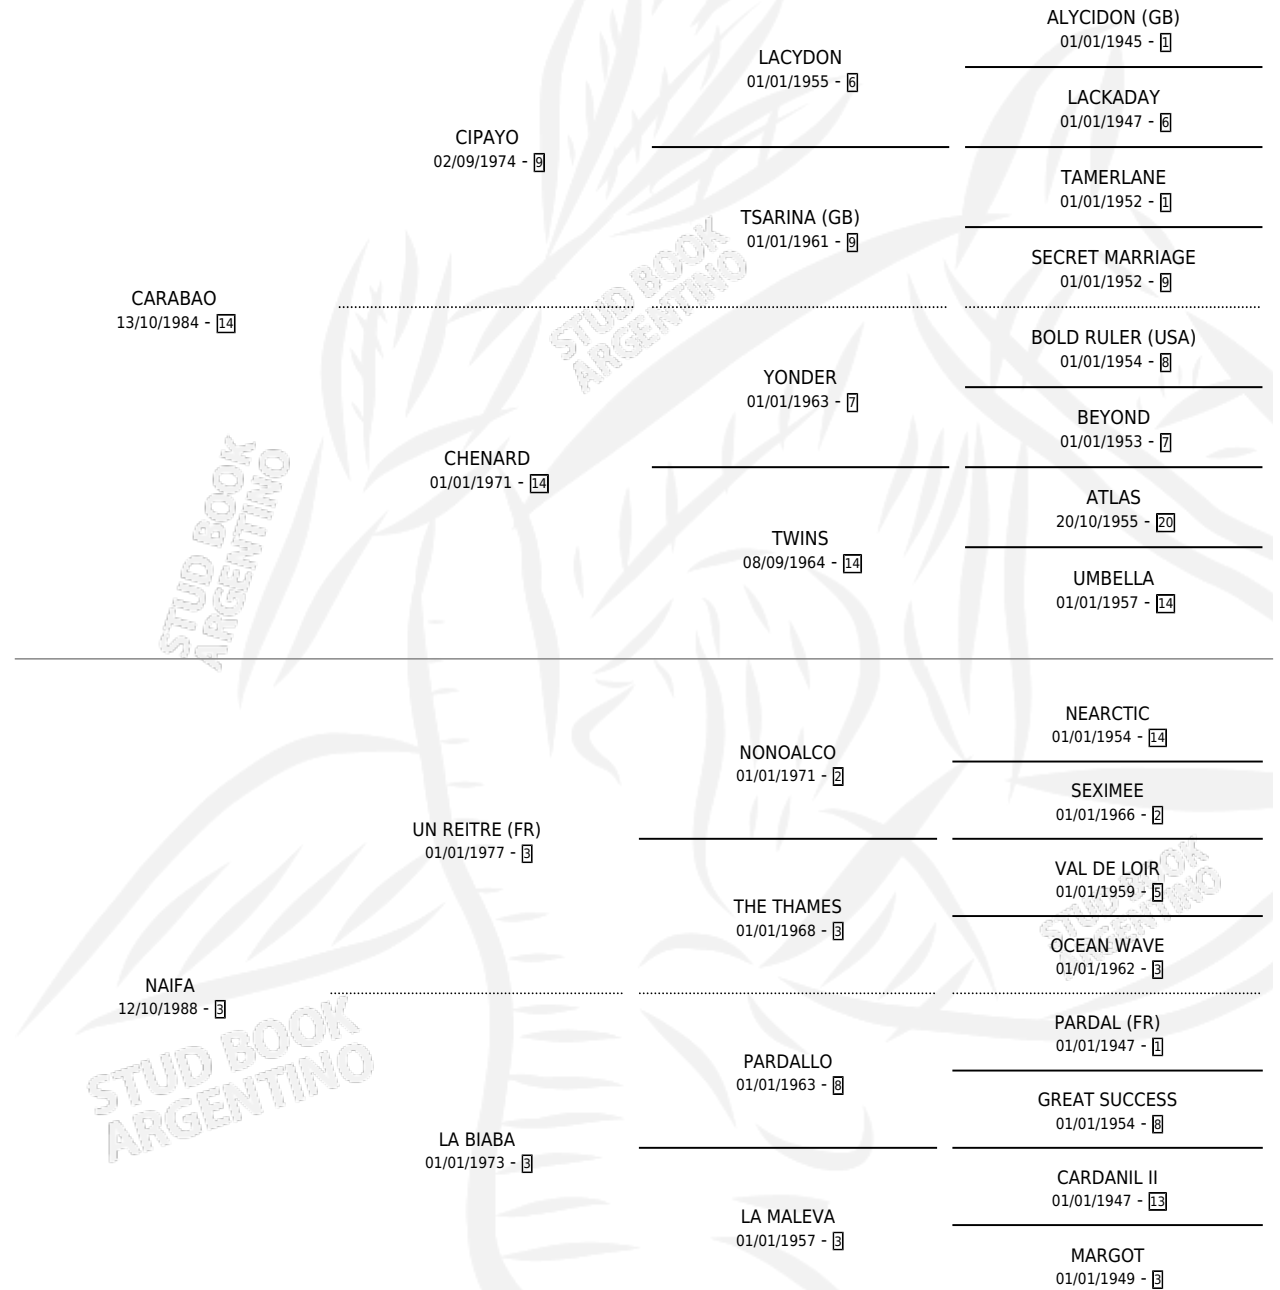

CASILDO

por CARABAO y NAIFA por UN REITRE (FR)

Argentina · Macho · Alazan · SP · 11/08/1999
Familia 3-h · Volumen 37

ESTADO

TIPIFICACIÓN SANGUÍNEA	✓
TIPIFICACIÓN POR ADN	X
PASAPORTE	X
IDENTIFICACIÓN POR MICROCHIP	X
REPRODUCTOR	X

Lugar de nacimiento: Don Teo

Criador: Acosta Eva Renee

PEDIGREE

CAMPAÑA

Solo carreras oficiales de Argentina

POR EDAD

EDAD	CC	1°	2°	3°	4°	5°	NP	CLC	CLG	CLCG1	CLGG1	IMPORTE	GANANCIA / CC
4 AÑOS	2	0	0	0	0	0	2	0	0	0	0	\$0	\$0
5 AÑOS	1	0	0	0	0	0	1	0	0	0	0	\$0	\$0
6 AÑOS	2	0	0	0	0	0	2	0	0	0	0	\$0	\$0
TOTALES	5	0	0	0	0	0	5	0	0	0	0	\$0	\$0
%		0.0%	0.0%	0.0%	0.0%	0.0%	100%	0.0%	0.0%	0.0%	0.0%		