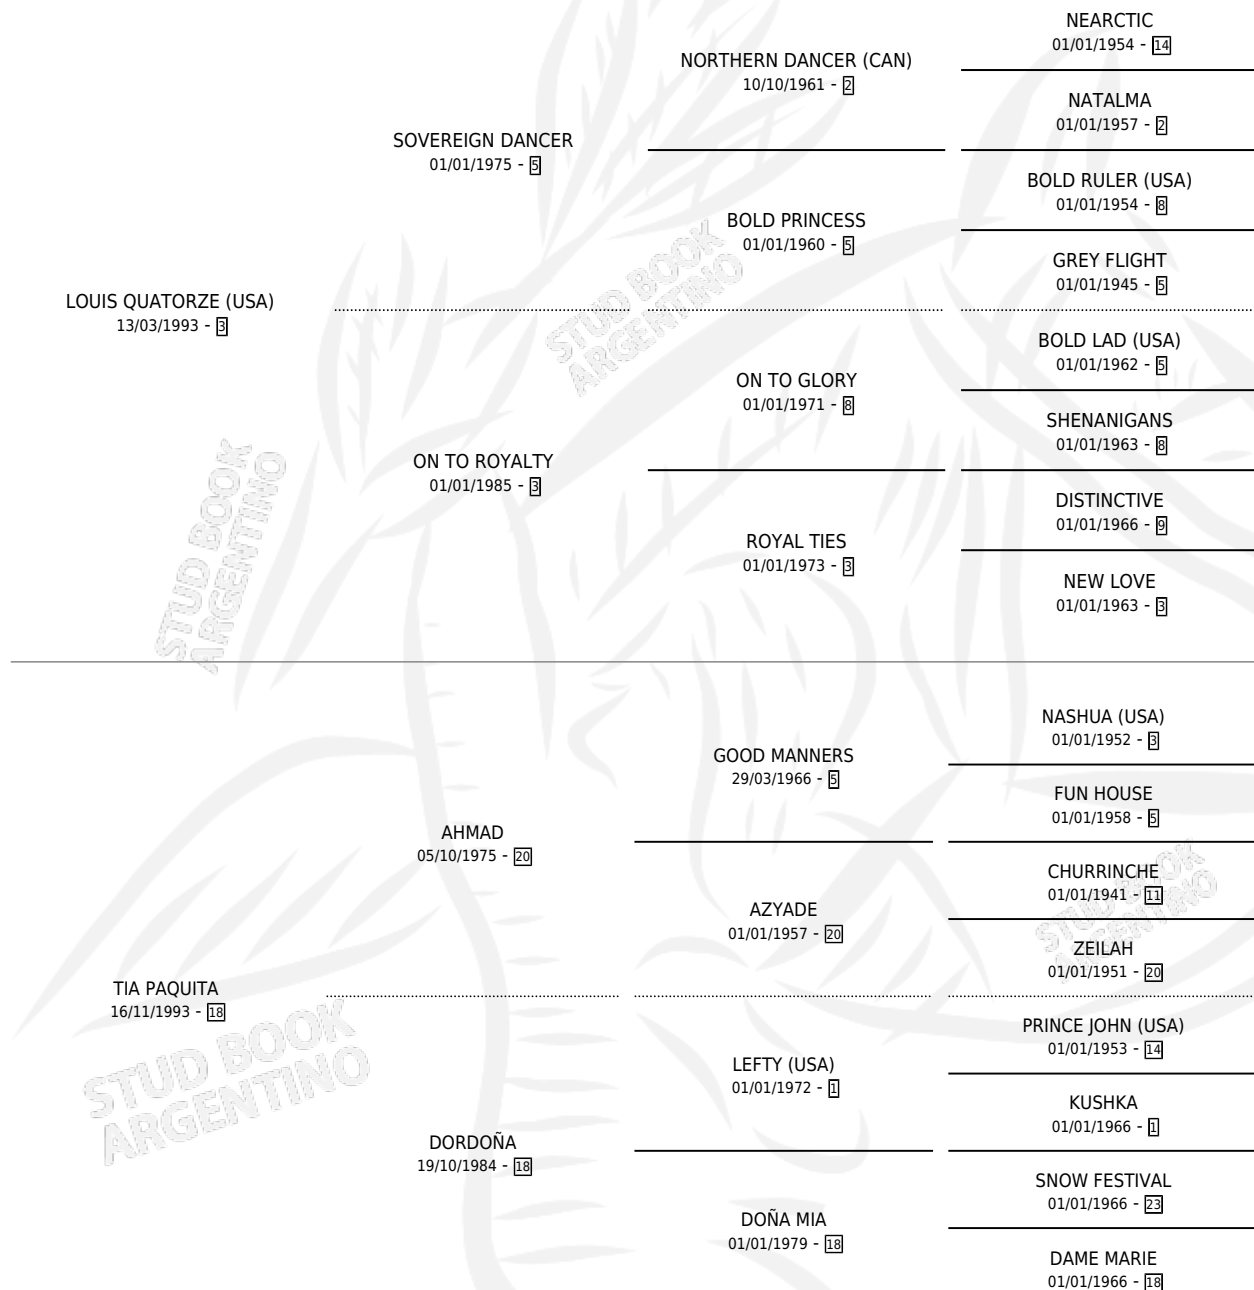

LISANILSKA

por LOUIS QUATORZE (USA) y TIA PAQUITA por AHMAD

Argentina · Hembra · Zaino · SP · 13/08/1999
Familia 18-a · Volumen 37

ESTADO

TIPIFICACIÓN SANGUÍNEA	✓
TIPIFICACIÓN POR ADN	X
PASAPORTE	X
IDENTIFICACIÓN POR MICROCHIP	X
REPRODUCTOR	✓

Lugar de nacimiento: Las Ortigas

Criador: Cuarto Creciente S.A. Comercial Y
Agropecuaria

~

HIJOS

	MACHOS	HEMBRAS
1 NACIERON	1	0
1 CORRIERON	1	0
1 GANARON	1	0

0	0	0
GANADORES CL	GANADORES GR	GANADORES G1

PEDIGREE