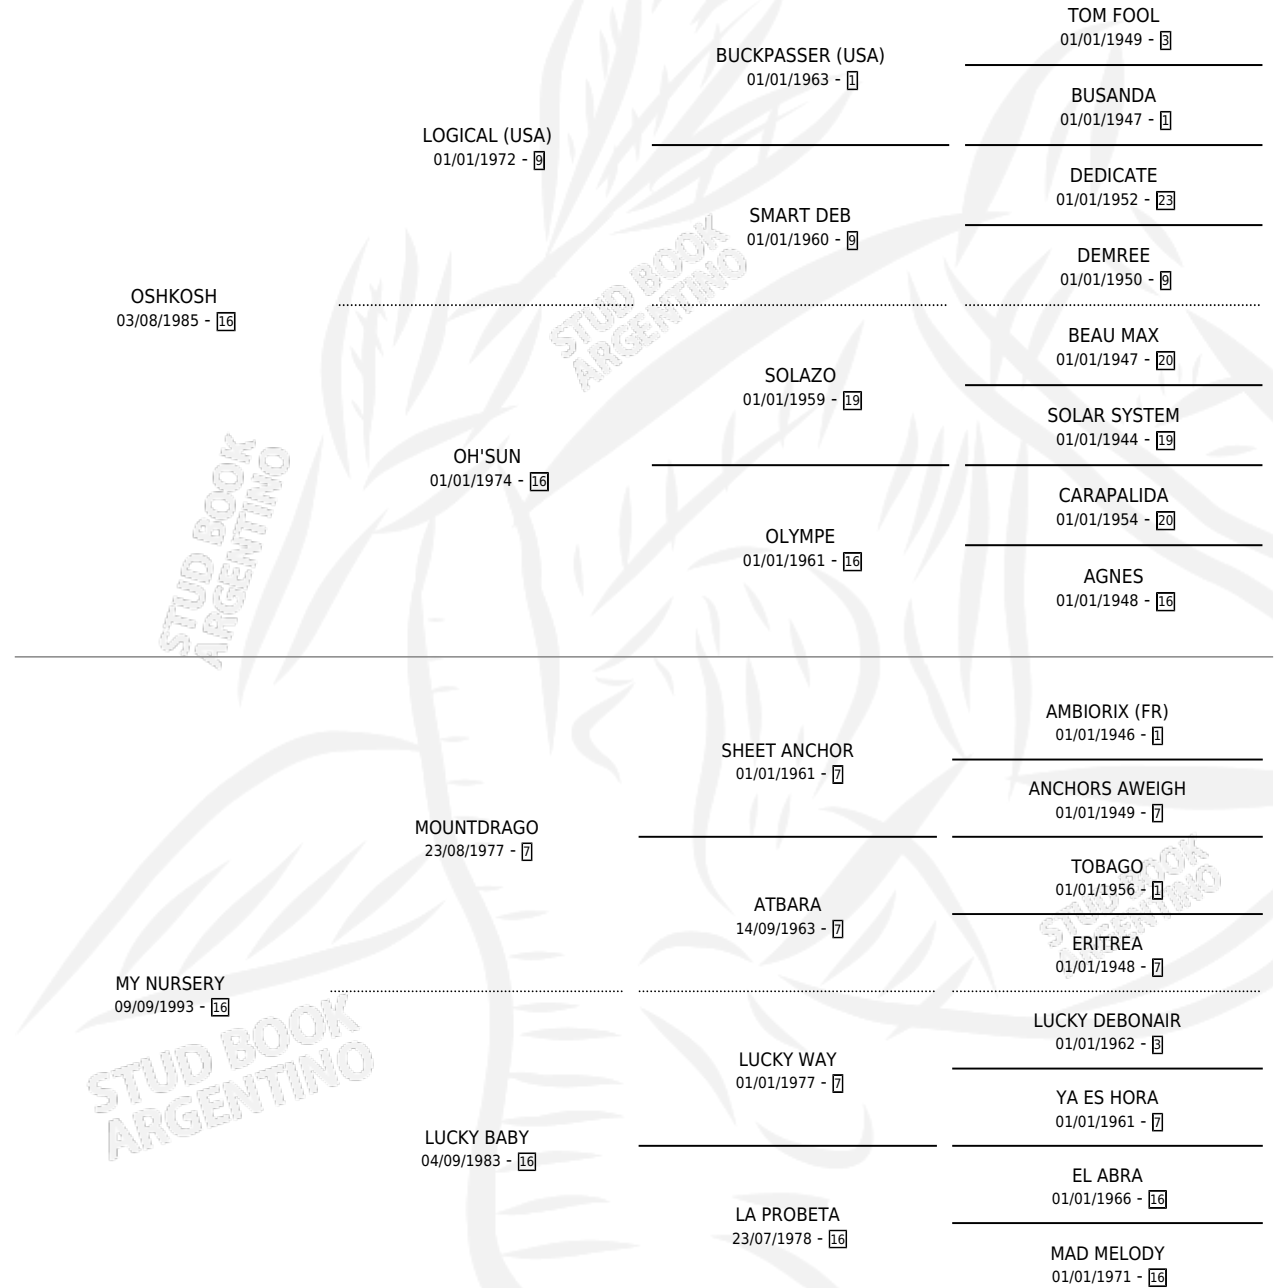

NENA KOSH

por OSHKOSH y MY NURSERY por MOUNTDRAGO

Argentina · Hembra · Alazan · SP · 20/08/1999
Familia 16 · Volumen 37

ESTADO

TIPIFICACIÓN SANGUÍNEA	X
TIPIFICACIÓN POR ADN	X
PASAPORTE	X
IDENTIFICACIÓN POR MICROCHIP	X
REPRODUCTOR	✓

Lugar de nacimiento: Catedral

Criador: Sin dato

PEDIGREE