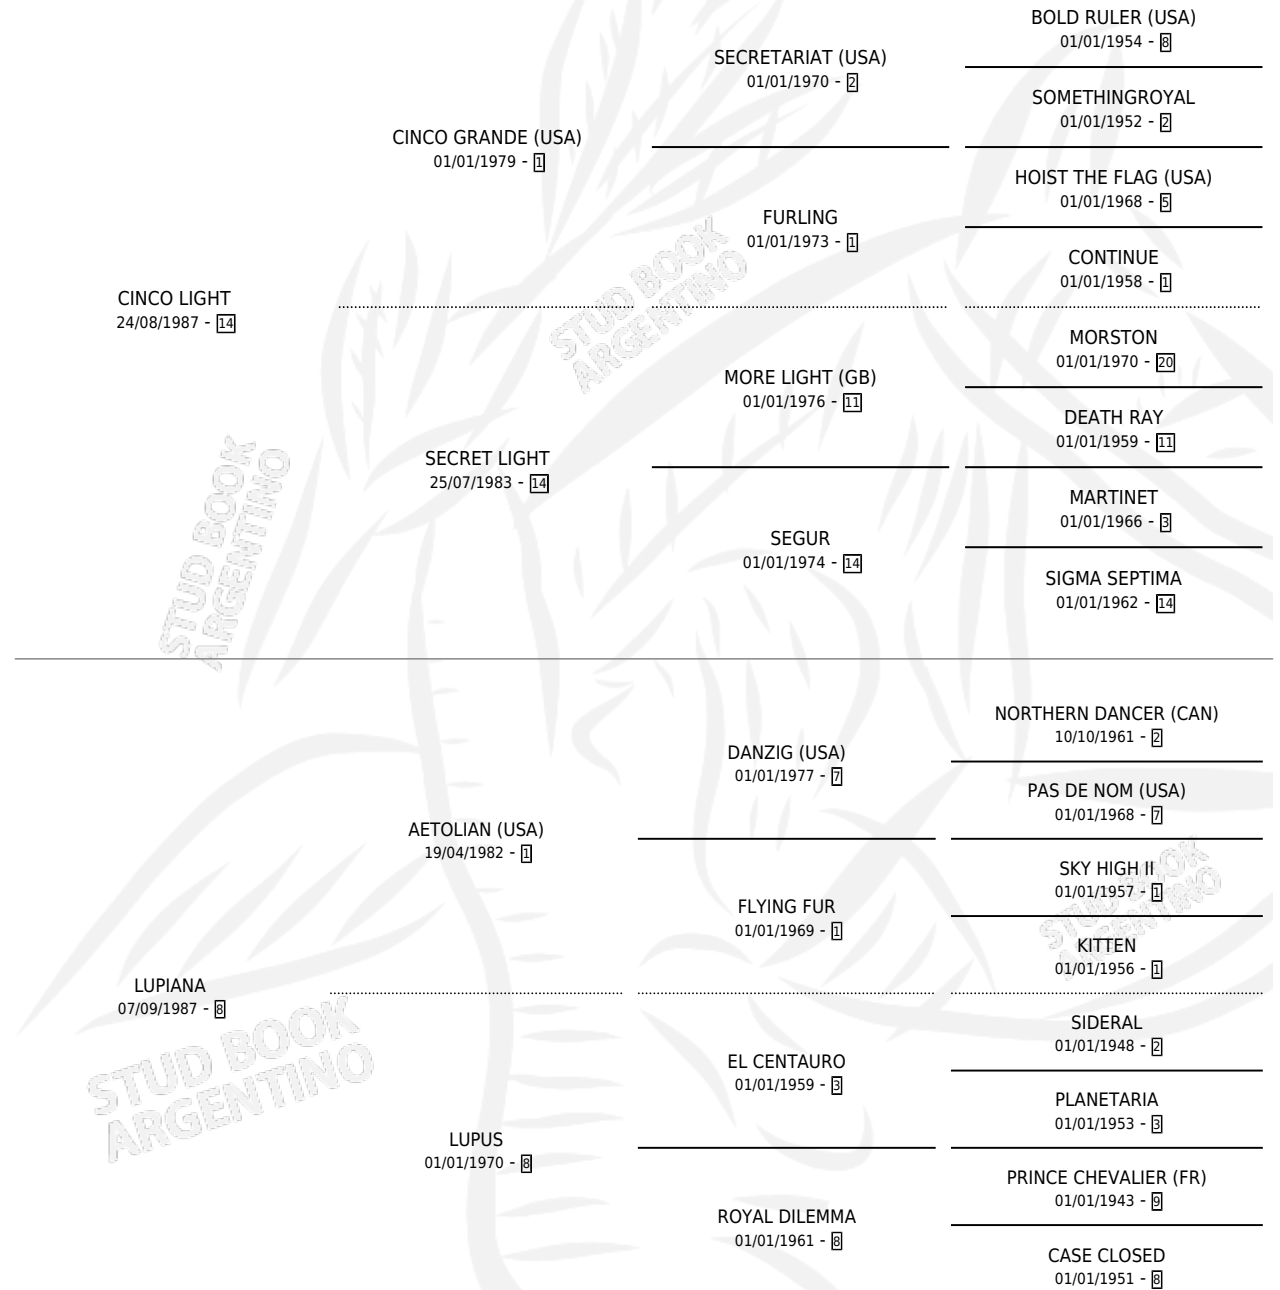

LUPA LIGHT

por CINCO LIGHT y LUPIANA por AETOLIAN (USA)

Argentina · Hembra · Zaino · SP · 11/08/1999
Familia 8-f · Volumen 37

ESTADO

TIPIFICACIÓN SANGUÍNEA	✓
TIPIFICACIÓN POR ADN	X
PASAPORTE	X
IDENTIFICACIÓN POR MICROCHIP	X
REPRODUCTOR	X

Lugar de nacimiento: Melincue

Criador: Sin dato

PEDIGREE

CAMPAÑA

Solo carreras oficiales de Argentina

POR EDAD

EDAD	CC	1°	2°	3°	4°	5°	NP	CLC	CLG	CLCG1	CLGG1	IMPORTE	GANANCIA / CC
5 AÑOS	2	0	0	0	0	0	2	0	0	0	0	\$0	\$0
7 AÑOS	1	0	0	0	0	0	1	0	0	0	0	\$0	\$0
TOTALES	3	0	0	0	0	0	3	0	0	0	0	\$0	\$0
%		0.0%	0.0%	0.0%	0.0%	0.0%	100%	0.0%	0.0%	0.0%	0.0%		