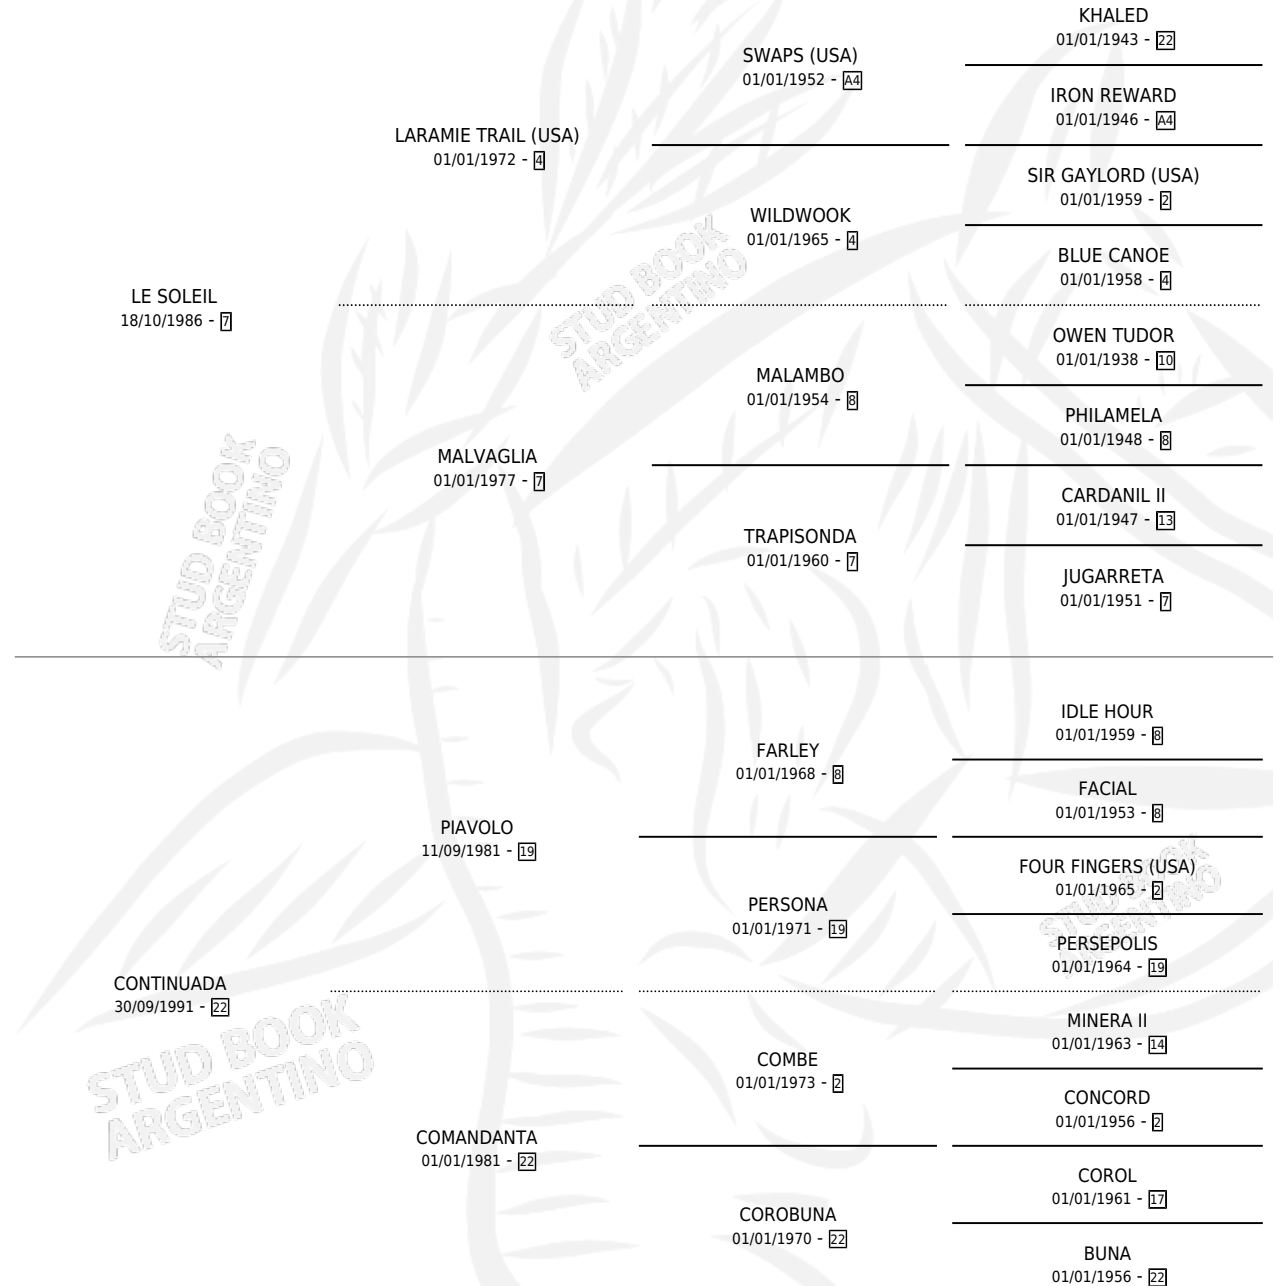

CONTIAPACHE

por LE SOLEIL y CONTINUADA por PIAVOLO

Argentina · Hembra · Alazan · SP · 12/08/1999
Familia 22-b · Volumen 37

ESTADO

TIPIFICACIÓN SANGUÍNEA	✓
TIPIFICACIÓN POR ADN	X
PASAPORTE	X
IDENTIFICACIÓN POR MICROCHIP	X
REPRODUCTOR	X

Lugar de nacimiento: Don Florentino
Criador: Haras Don Florentino S.A.

PEDIGREE

CONTIAPACHE

Datos oficiales del Stud Book Argentino

Documento generado el 28/04/2026

studbook.org.ar