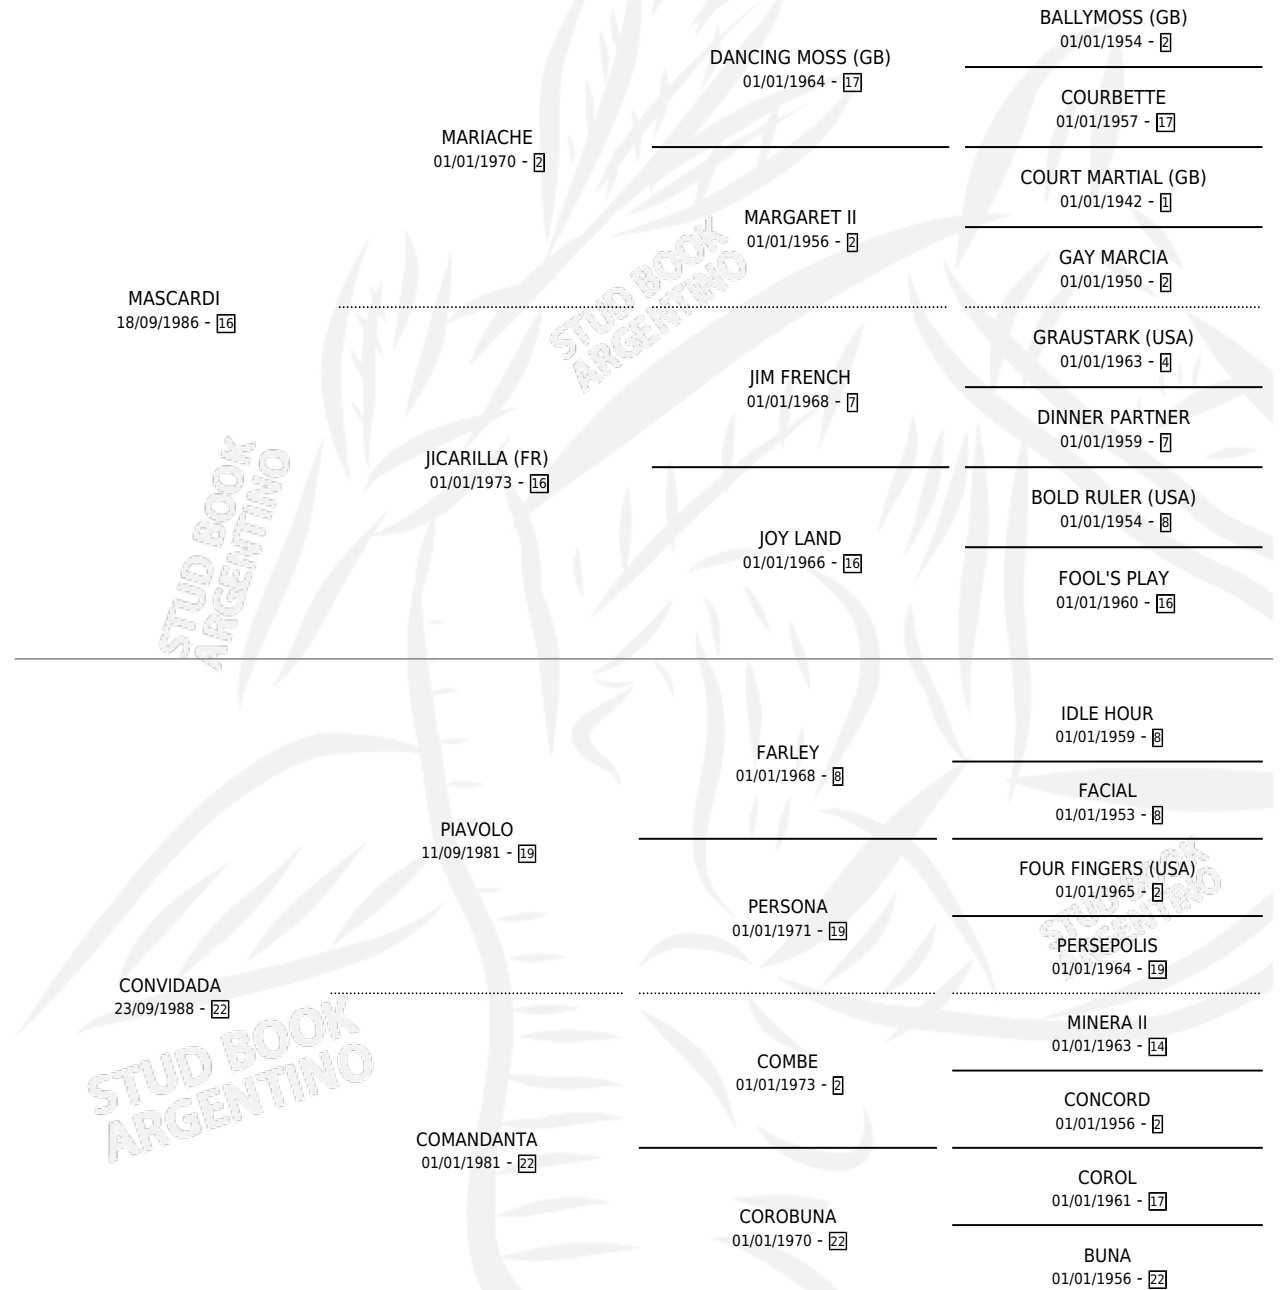

LA COMPRADORA

por MASCARDI y CONVIDADA por PIAVOLO

Argentina · Hembra · Zaino · SP · 14/08/1999
Familia 22-b · Volumen 37

ESTADO

TIPIFICACIÓN SANGUÍNEA	✓
TIPIFICACIÓN POR ADN	X
PASAPORTE	X
IDENTIFICACIÓN POR MICROCHIP	X
REPRODUCTOR	X

Lugar de nacimiento: Don Florentino
Criador: Haras Don Florentino S.A.

PEDIGREE

LA COMPRADORA

Datos oficiales del Stud Book Argentino

Documento generado el 25/04/2026

studbook.org.ar