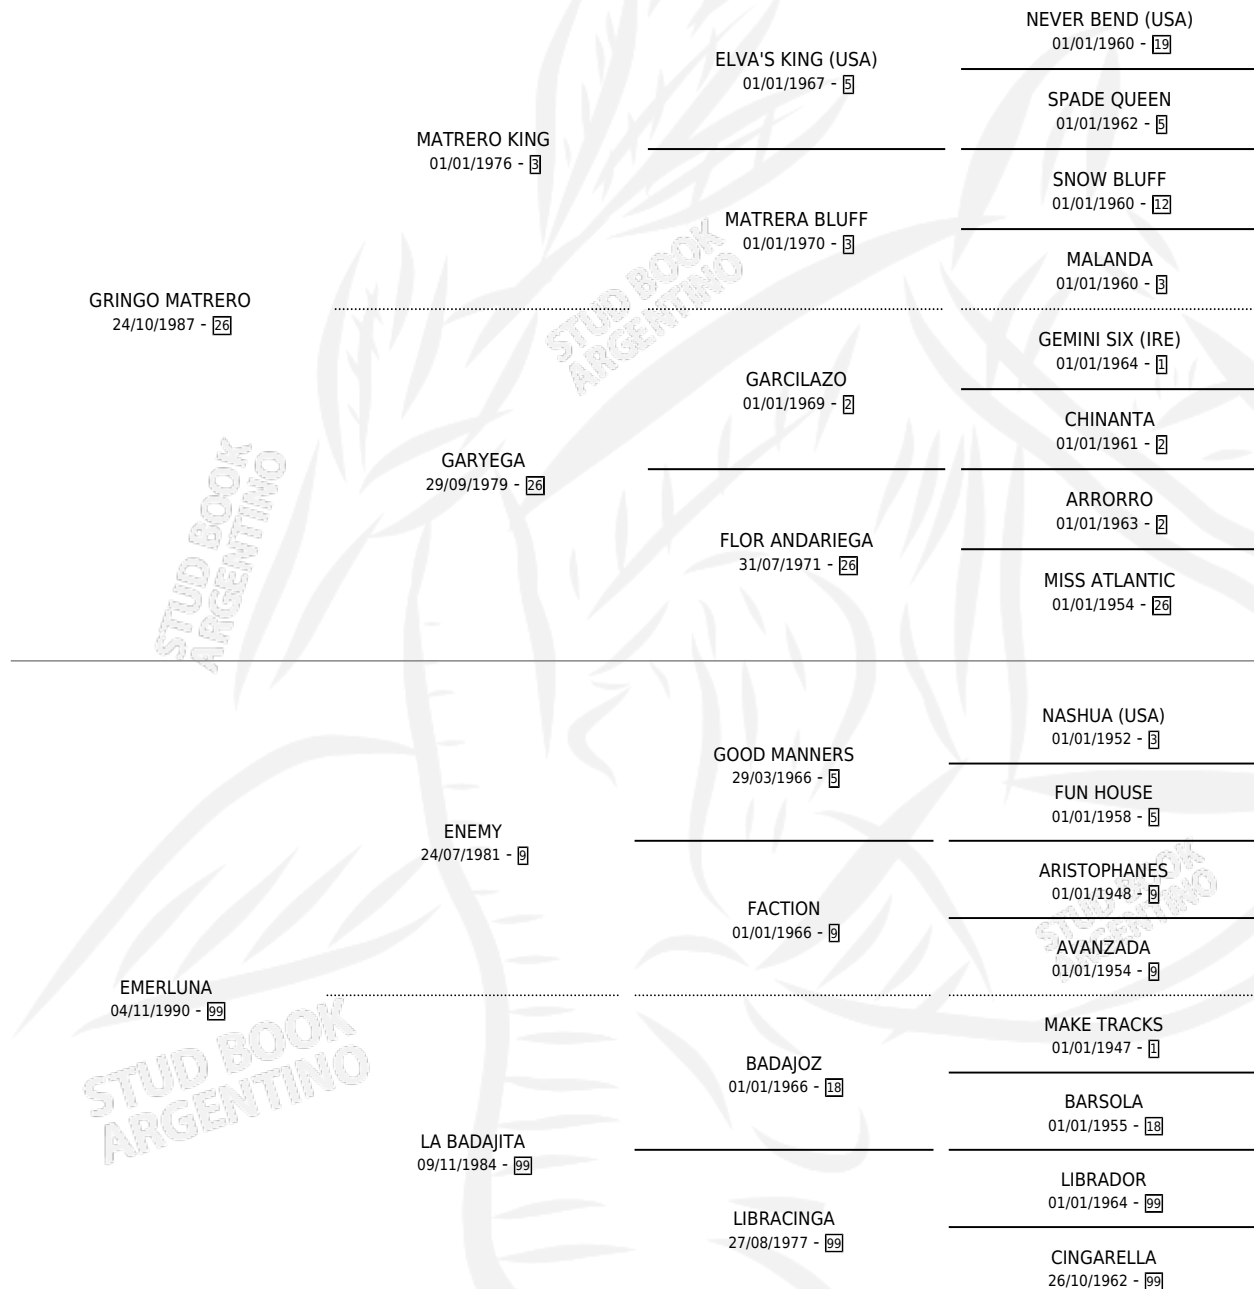

AGALLADA

por GRINGO MATRERO y EMERLUNA por ENEMY

Argentina · Hembra · Zaino · SP · 13/09/1999
Familia 99 · Volumen 37

ESTADO

TIPIFICACIÓN SANGUÍNEA	X
TIPIFICACIÓN POR ADN	X
PASAPORTE	X
IDENTIFICACIÓN POR MICROCHIP	X
REPRODUCTOR	X

Lugar de nacimiento: El Arbol

Criador: Sin dato

PEDIGREE

AGALLADA

Datos oficiales del Stud Book Argentino

Documento generado el 04/05/2026

studbook.org.ar