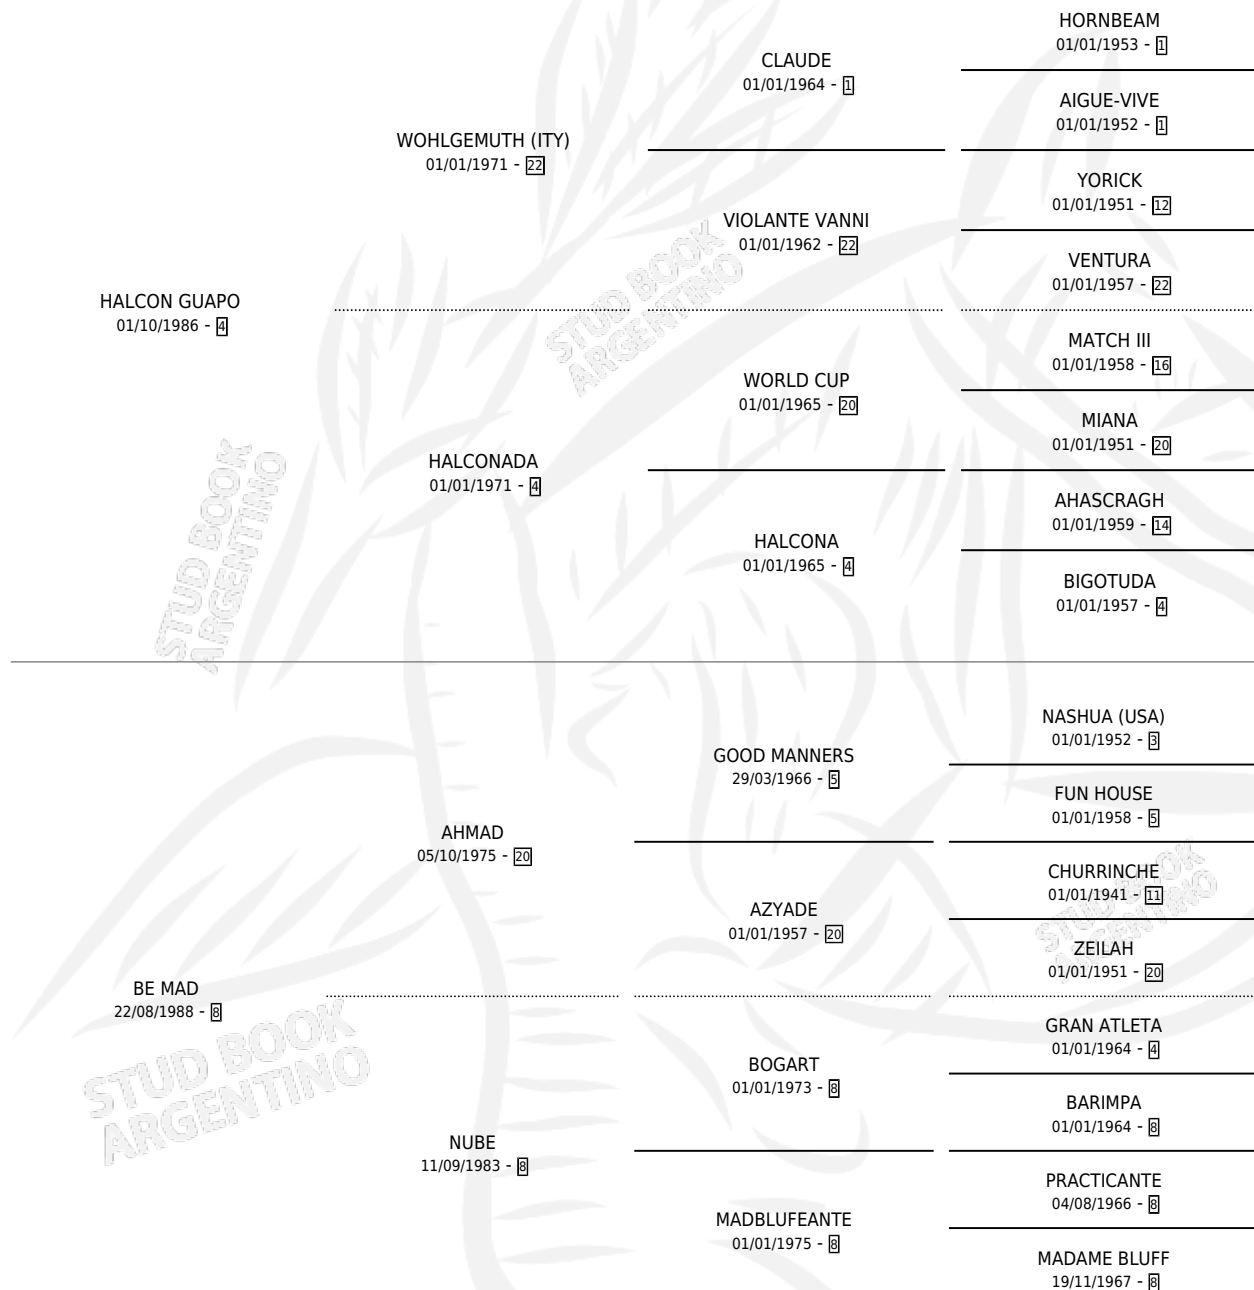

TODO GUAPO

por HALCON GUAPO y BE MAD por AHMAD

Argentina · Macho · Alazan · SP · 14/08/1999
Familia 8-c · Volumen 37

ESTADO

TIPIFICACIÓN SANGUÍNEA	✓
TIPIFICACIÓN POR ADN	X
PASAPORTE	X
IDENTIFICACIÓN POR MICROCHIP	X
REPRODUCTOR	X

Lugar de nacimiento: Las Mercedes

Criador: Sin dato

PEDIGREE