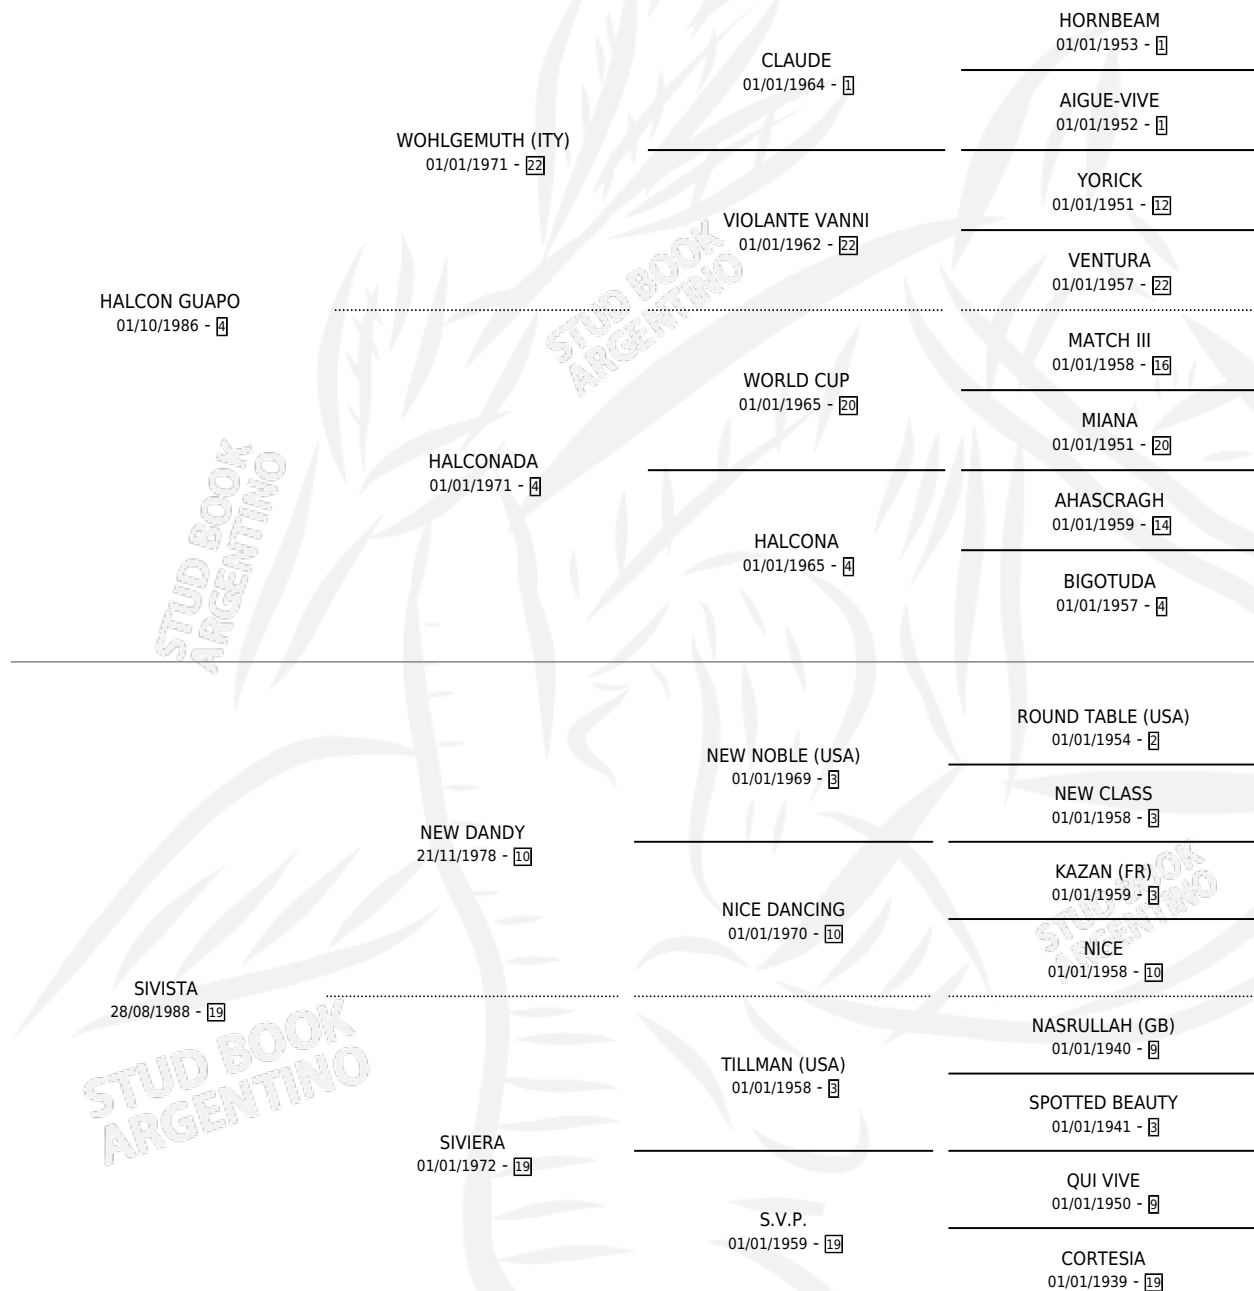

VISTO GUAPO

por HALCON GUAPO y SIVISTA por NEW DANDY

Argentina · Macho · Alazan Tostado · SP · 31/08/1999
Familia 19 · Volumen 37

ESTADO

TIPIFICACIÓN SANGUÍNEA	✓
TIPIFICACIÓN POR ADN	X
PASAPORTE	X
IDENTIFICACIÓN POR MICROCHIP	X
REPRODUCTOR	X

Lugar de nacimiento: Las Mercedes

Criador: Sin dato

PEDIGREE

CAMPAÑA

Solo carreras oficiales de Argentina

POR EDAD

EDAD	CC	1°	2°	3°	4°	5°	NP	CLC	CLG	CLCG1	CLGG1	IMPORTE	GANANCIA / CC
4 AÑOS	8	1	0	0	0	0	7	0	0	0	0	\$7,200	\$900
5 AÑOS	8	0	0	0	1	3	4	0	0	0	0	\$400	\$50
TOTALES	16	1	0	0	1	3	11	0	0	0	0	\$7,600	\$475
%		6.3%	0.0%	0.0%	6.3%	18.8%	68.8%	0.0%	0.0%	0.0%	0.0%		