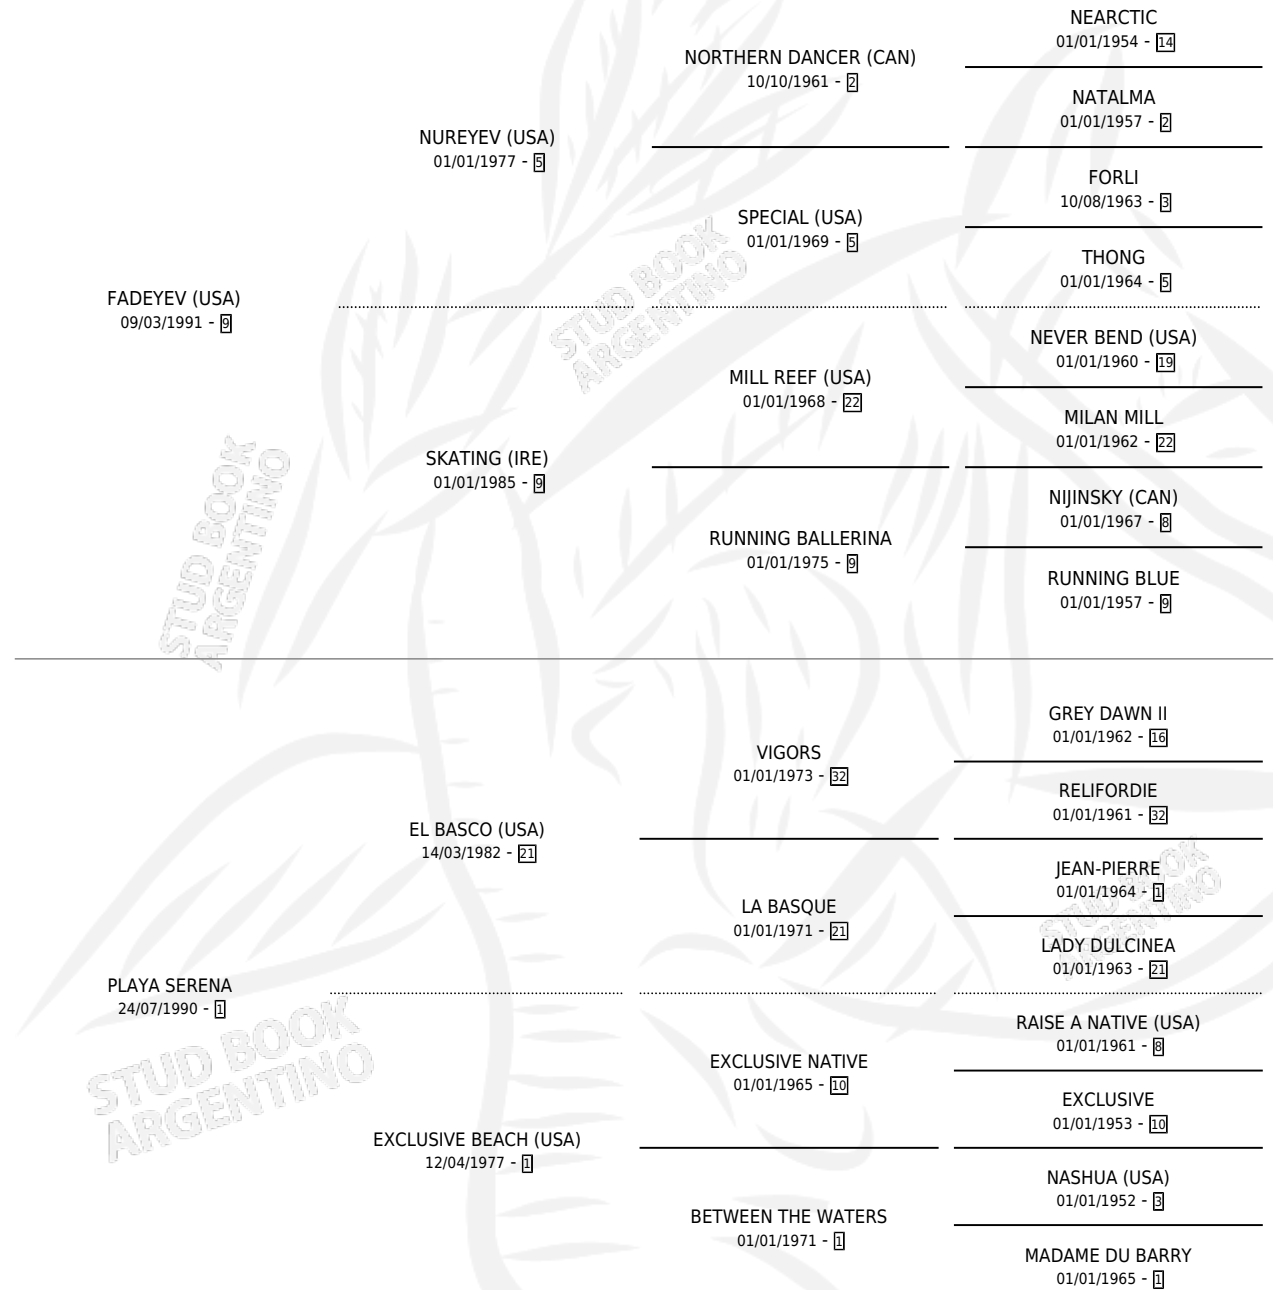

FARO YEV

por FADEYEV (USA) y PLAYA SERENA por EL BASCO (USA)

Argentina · Macho · Zaino Colorado · SP · 23/08/1999
Familia 1 · Volumen 37

ESTADO

TIPIFICACIÓN SANGUÍNEA	✓
TIPIFICACIÓN POR ADN	X
PASAPORTE	X
IDENTIFICACIÓN POR MICROCHIP	X
REPRODUCTOR	X

Lugar de nacimiento: De La Pomme

Criador: De La Pomme

PEDIGREE