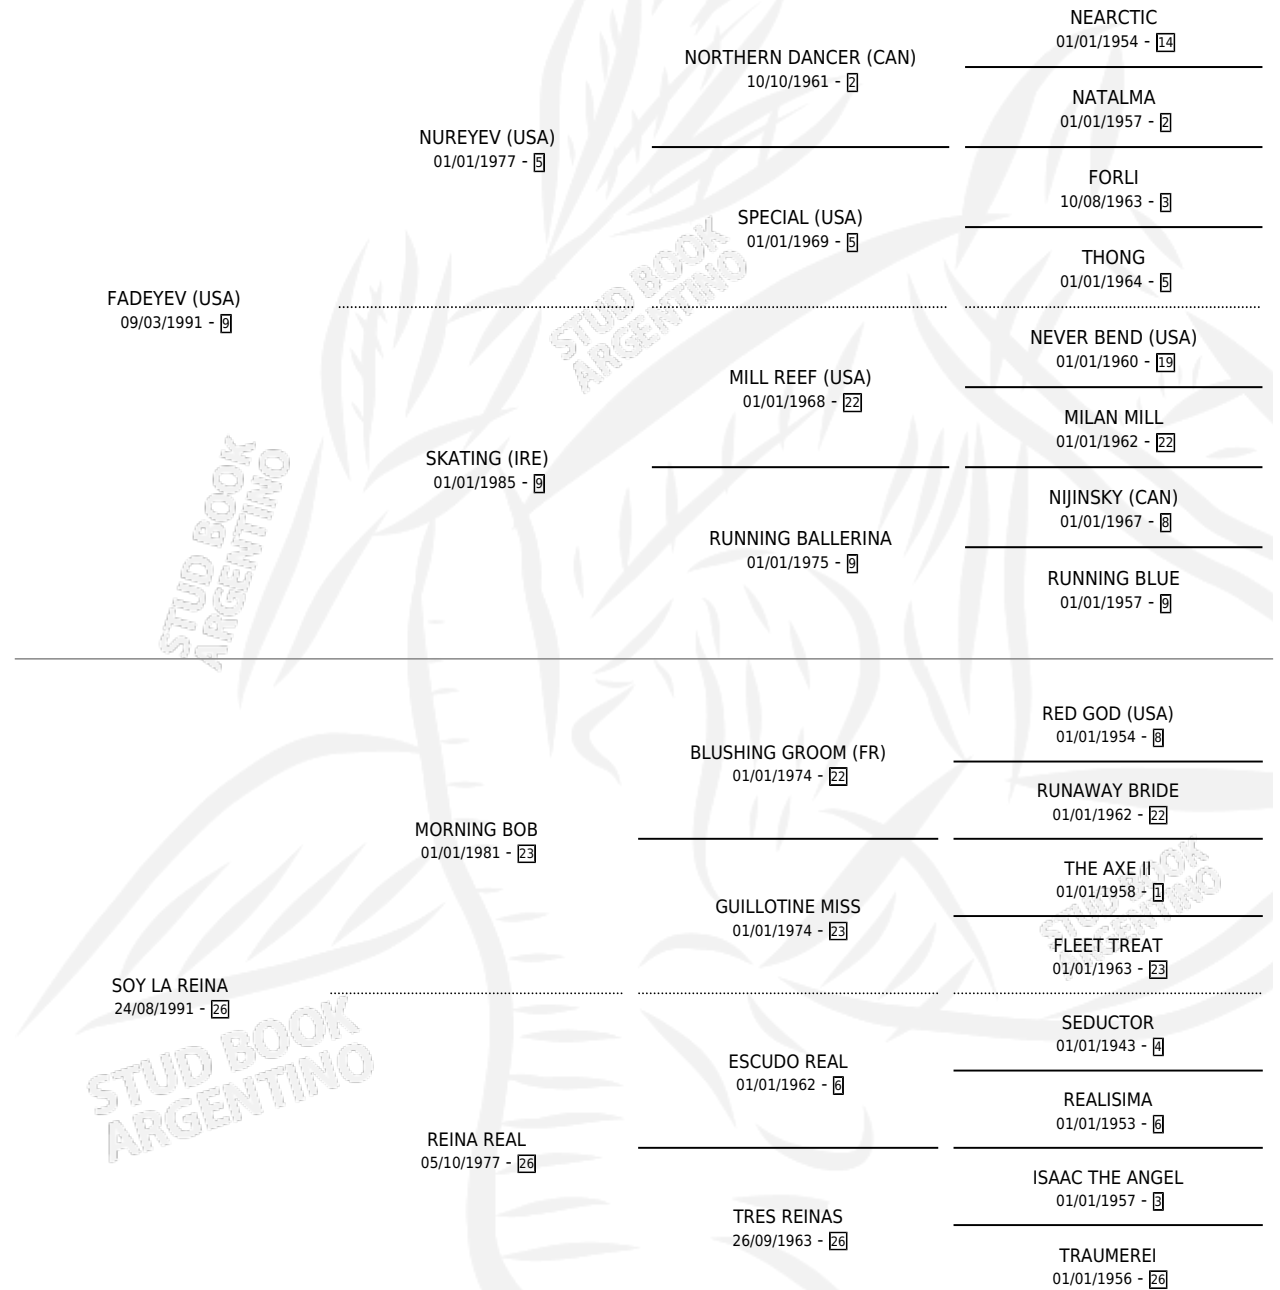

PRINCE ANDREW

por FADEYEV (USA) y SOY LA REINA por MORNING BOB

Argentina · Macho · Alazan · SP · 17/08/1999
Familia 22 · Volumen 37

ESTADO

TIPIFICACIÓN SANGUÍNEA	✓
TIPIFICACIÓN POR ADN	X
PASAPORTE	X
IDENTIFICACIÓN POR MICROCHIP	X
REPRODUCTOR	X

Lugar de nacimiento: De La Pomme

Criador: De La Pomme

PEDIGREE

CAMPAÑA

Solo carreras oficiales de Argentina

POR EDAD

EDAD	CC	1°	2°	3°	4°	5°	NP	CLC	CLG	CLCG1	CLGG1	IMPORTE	GANANCIA / CC
5 AÑOS	1	0	0	0	1	0	0	0	0	0	0	\$330	\$330
TOTALES	1	0	0	0	1	0	0	0	0	0	0	\$330	\$330
%		0.0%	0.0%	0.0%	100%	0.0%	0.0%	0.0%	0.0%	0.0%	0.0%		