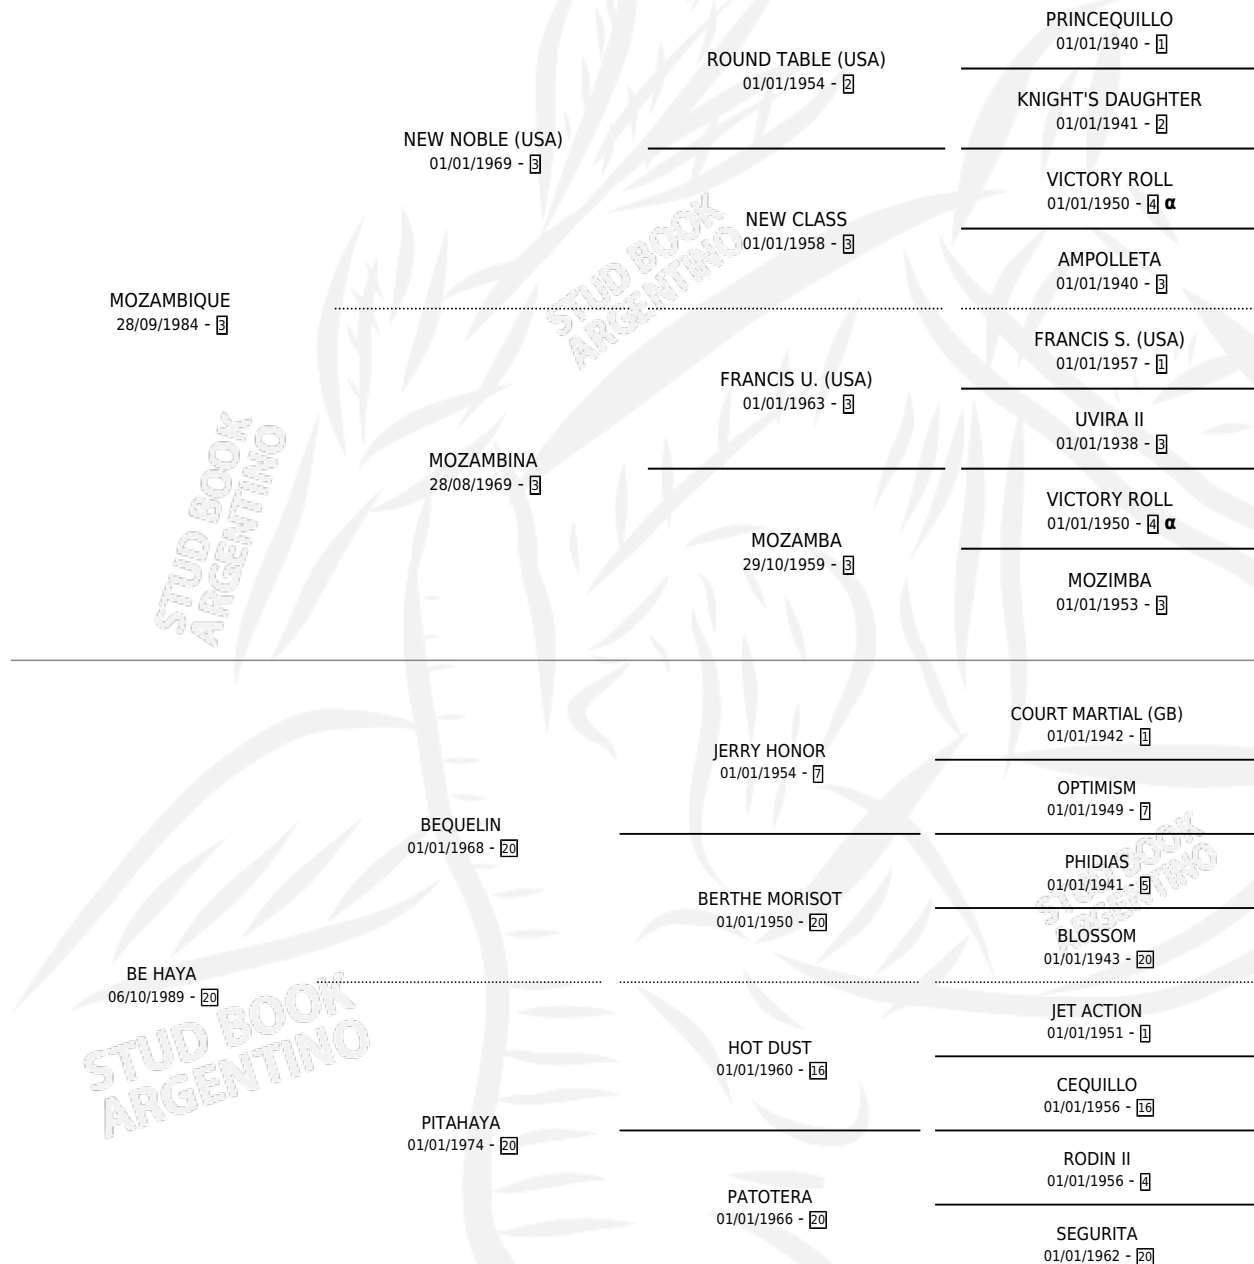

# MOZO PRESO

por MOZAMBIQUE y BE HAYA por BEQUELIN

Argentina · Macho · Zaino · SP · 09/09/1999  
Familia 20-c · Volumen 37

## ESTADO

TIPIFICACIÓN SANGUÍNEA	✓
TIPIFICACIÓN POR ADN	X
PASAPORTE	X
IDENTIFICACIÓN POR MICROCHIP	X
REPRODUCTOR	X

**Lugar de nacimiento:** Don Simon

**Criador:** Don Simon

## PEDIGREE

INBREEDING : α