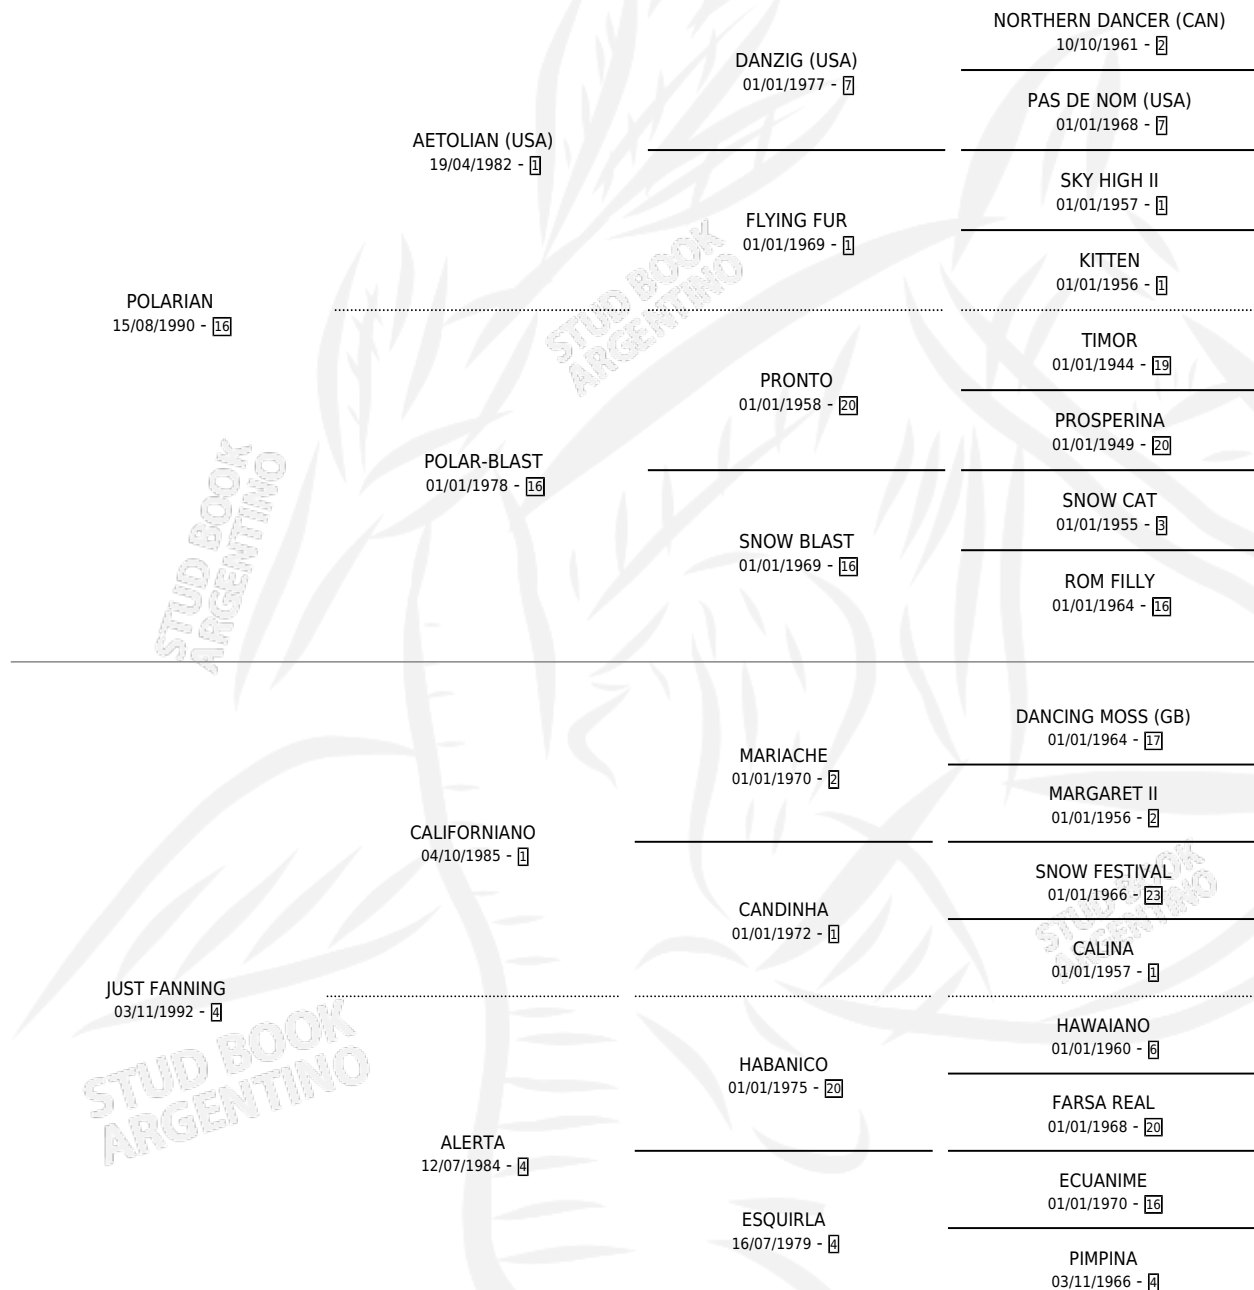

FATIANA

por POLARIAN y JUST FANNING por CALIFORNIANO

Argentina · Hembra · Tordillo · SP · 21/08/1999
Familia 4-p · Volumen 37

ESTADO

TIPIFICACIÓN SANGUÍNEA	✓
TIPIFICACIÓN POR ADN	✓
PASAPORTE	X
IDENTIFICACIÓN POR MICROCHIP	X
REPRODUCTOR	✓

Lugar de nacimiento: La Fija
Criador: Sin dato

~

HIJOS

	MACHOS	HEMBRAS
1 NACIERON	1	0
1 CORRIERON	1	0

SIN ACTUACIONES

PEDIGREE