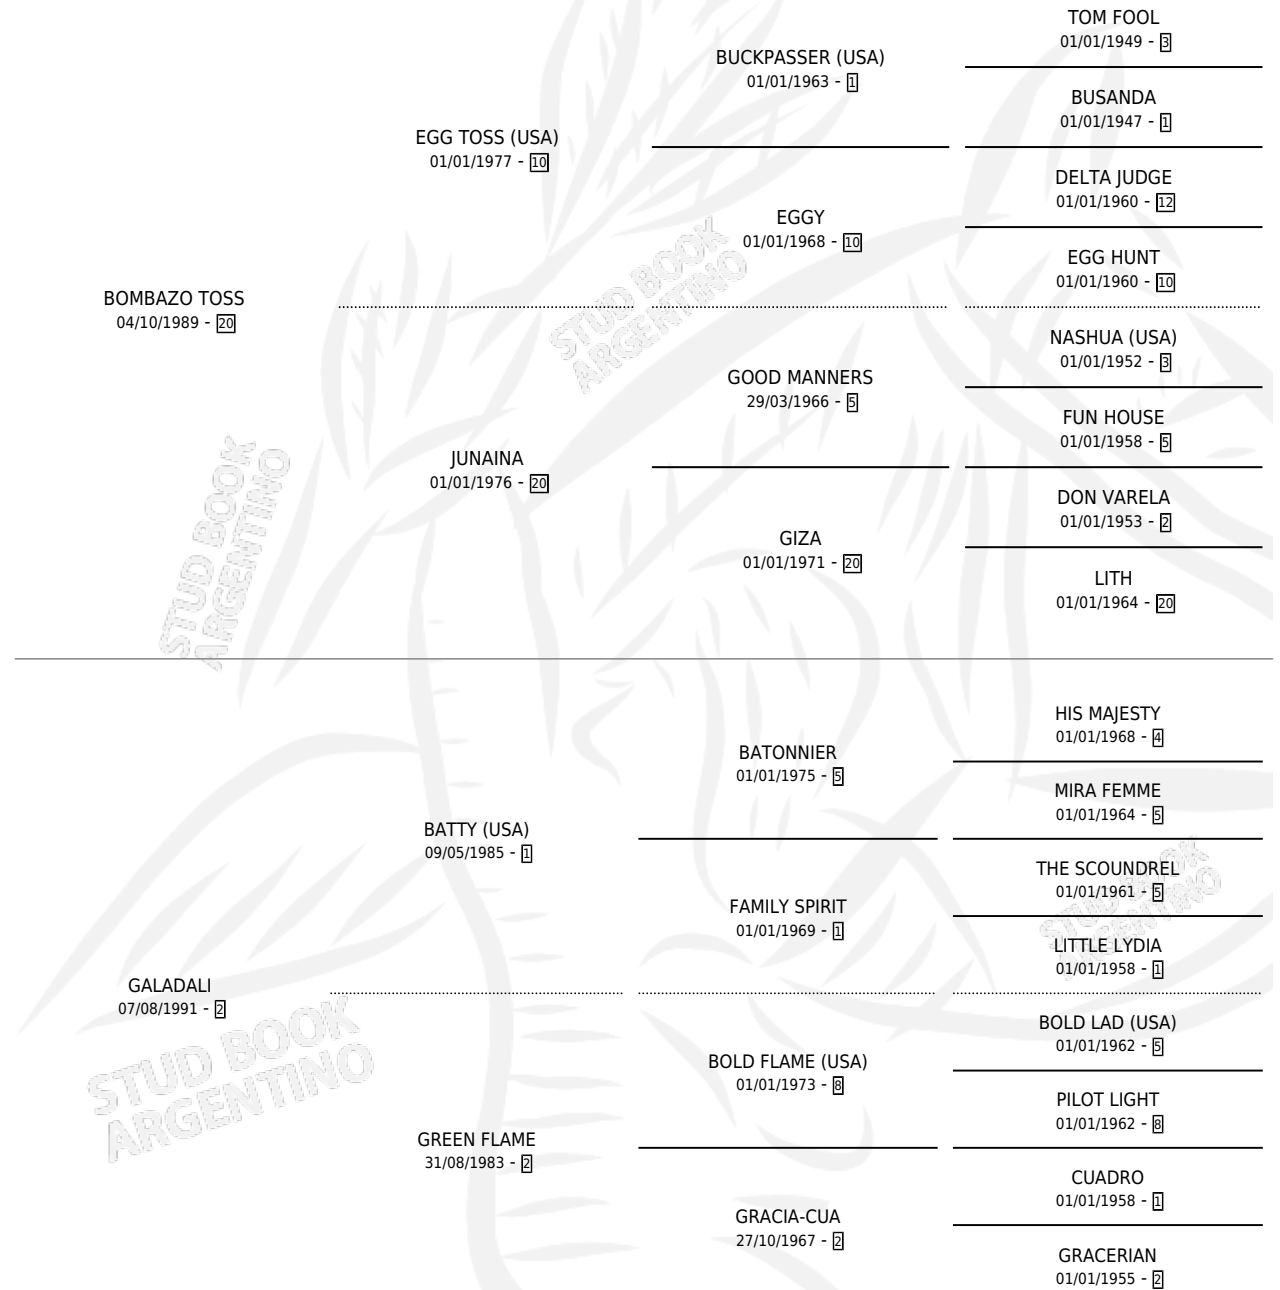

BOM GALI

por **BOMBAZO TOSS** y **GALADALI** por **BATTY (USA)**

Argentina · Hembra · Alazan · SP · 30/07/1999
Familia 2-d · Volumen 37

ESTADO

TIPIFICACIÓN SANGUÍNEA	✓
TIPIFICACIÓN POR ADN	✓
PASAPORTE	X
IDENTIFICACIÓN POR MICROCHIP	X
REPRODUCTOR	✓

Lugar de nacimiento: San Lorenzo de Areco

Criador: Sin dato

~

HIJOS

	MACHOS	HEMBRAS
3 NACIERON	2	1
1 CORRIERON	1	0

SIN ACTUACIONES

PEDIGREE

S