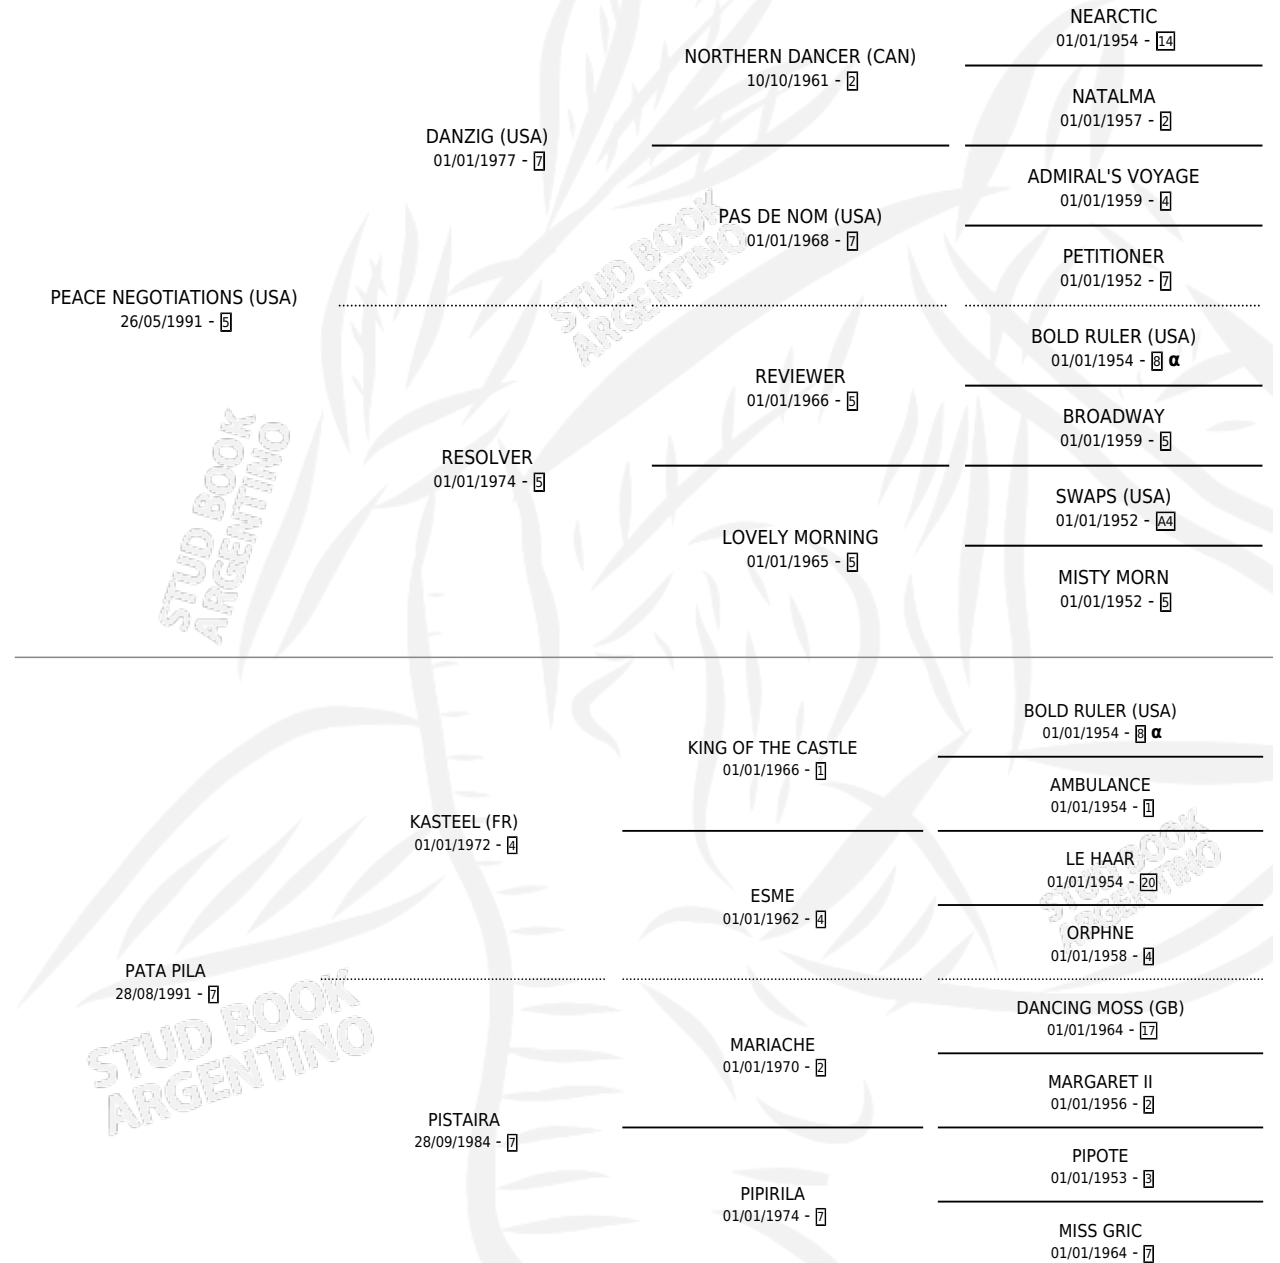

PILA PAZ

por PEACE NEGOTIATIONS (USA) y PATA PILA por KASTEEL (FR)

Argentina · Hembra · Zaino Colorado · SP · 09/08/1999
Familia 7 · Volumen 37

ESTADO

TIPIFICACIÓN SANGUÍNEA	✓
TIPIFICACIÓN POR ADN	✓
PASAPORTE	X
IDENTIFICACIÓN POR MICROCHIP	X
REPRODUCTOR	✓

Lugar de nacimiento: San Lorenzo de Areco
Criador: Sin dato

~

HIJOS

	MACHOS	HEMBRAS
1 NACIERON	1	0
1 CORRIERON	1	0
1 GANARON	1	0
0 GANADORES CL	0 GANADORES GR	0 GANADORES G1

PEDIGREE

INBREEDING : α

CAMPAÑA

Solo carreras oficiales de Argentina