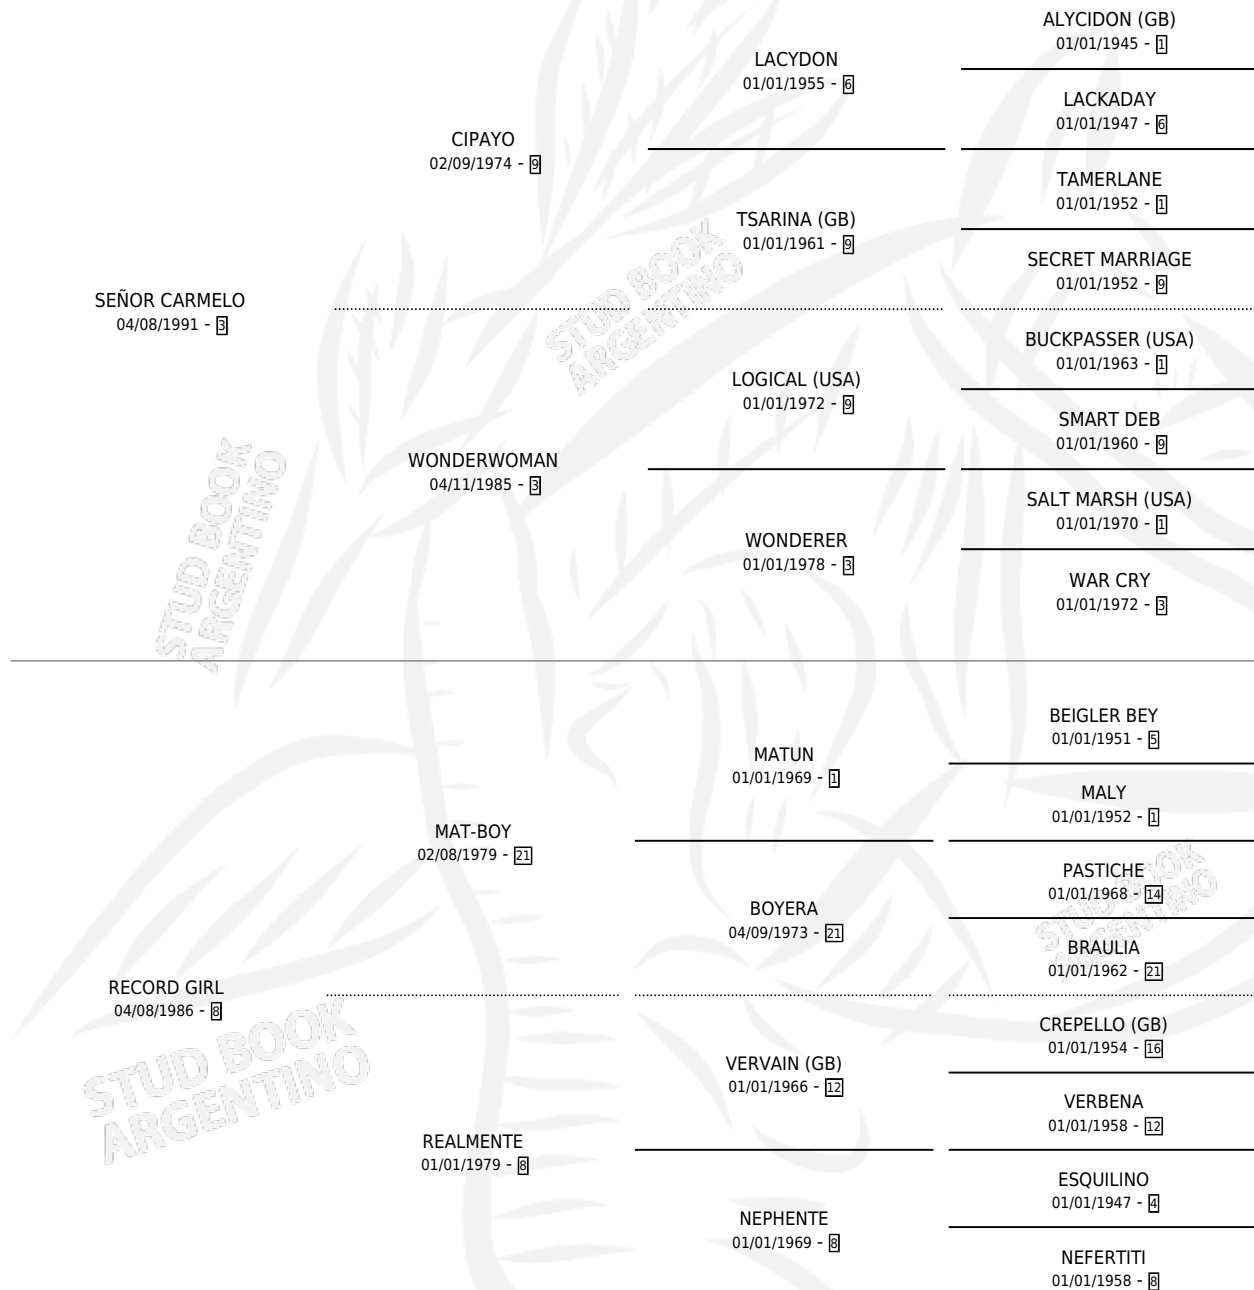

LORD FACUNDO

por SEÑOR CARMELO y RECORD GIRL por MAT-BOY

Argentina · Macho · Alazan · SP · 14/09/1999
Familia 8-i · Volumen 37

ESTADO

TIPIFICACIÓN SANGUÍNEA	✓
TIPIFICACIÓN POR ADN	X
PASAPORTE	X
IDENTIFICACIÓN POR MICROCHIP	X
REPRODUCTOR	X

Lugar de nacimiento: La Quebrada

Criador: Sin dato

PEDIGREE

CAMPAÑA

Solo carreras oficiales de Argentina

POR EDAD

EDAD	CC	1°	2°	3°	4°	5°	NP	CLC	CLG	CLCG1	CLGG1	IMPORTE	GANANCIA / CC
4 AÑOS	4	1	1	0	1	0	1	0	0	0	0	\$9,870	\$2,468
5 AÑOS	6	2	1	0	0	1	2	0	0	0	0	\$14,100	\$2,350
6 AÑOS	2	0	0	0	0	0	2	0	0	0	0	\$0	\$0
TOTALES	12	3	2	0	1	1	5	0	0	0	0	\$23,970	\$1,998
%		25.0%	16.7%	0.0%	8.3%	8.3%	41.7%	0.0%	0.0%	0.0%	0.0%		

Ganador de 3 carreras en San Isidro - \$23,970, a los 4 y 5 años.

POR DISTANCIA

HIPODROMO	CC	1°	2°	3°	4°	5°	NP	CLC	CLG	CLCG1	CLGG1	IMPORTE
AZUL	2	0	0	0	0	0	2	0	0	0	0	\$0
1300 MTS	1	0	0	0	0	0	1	0	0	0	0	\$0
1200 MTS	1	0	0	0	0	0	1	0	0	0	0	\$0
PALERMO	1	0	0	0	0	0	1	0	0	0	0	\$0
1400 MTS	1	0	0	0	0	0	1	0	0	0	0	\$0
SAN ISIDRO	9	3	2	0	1	1	2	0	0	0	0	\$23,970
1400 MTS	7	3	1	0	0	1	2	0	0	0	0	\$21,300
1200 MTS	2	0	1	0	1	0	0	0	0	0	0	\$2,670