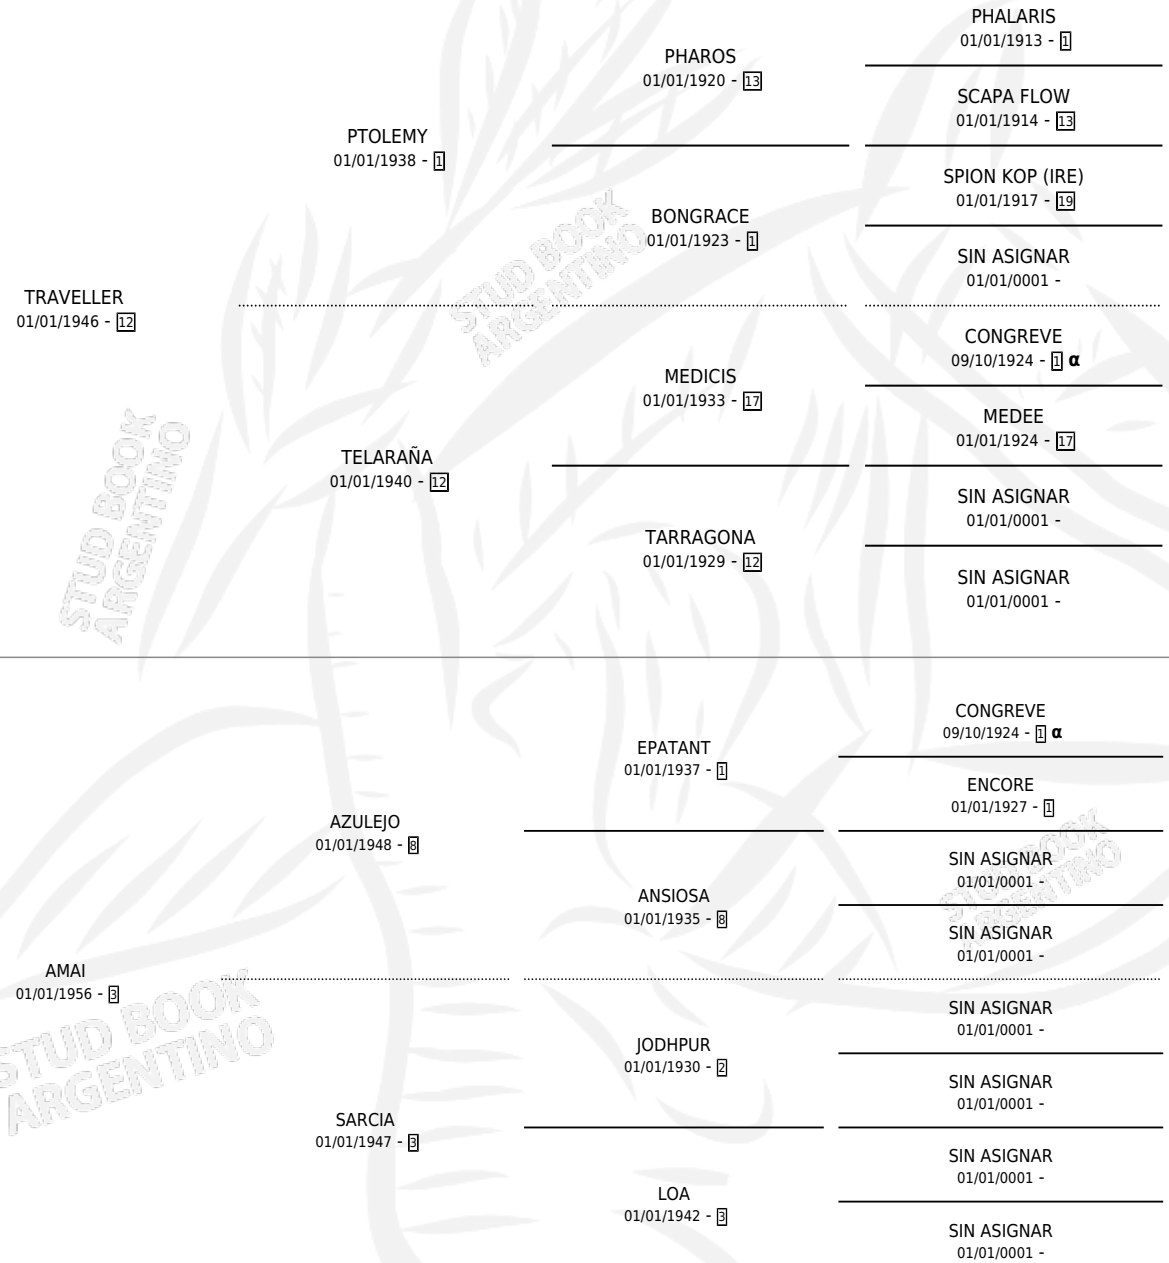

ALAINVICTA

por TRAVELLER y AMAI por AZULEJO

PEDIGREE

Argentina · Hembra · Zaino · SP · 01/01/1961
Familia 3 · Volumen 24

ESTADO

TIPIFICACIÓN SANGUÍNEA	X
TIPIFICACIÓN POR ADN	X
PASAPORTE	X
IDENTIFICACIÓN POR MICROCHIP	X
REPRODUCTOR	X

Lugar de nacimiento: Campo particular

Criador: Sin dato

~

HIJOS

	MACHOS	HEMBRAS
1 NACIERON	0	1
SIN ACTUACIONES		

INBREEDING : α

ALAINVICTA

Datos oficiales del Stud Book Argentino