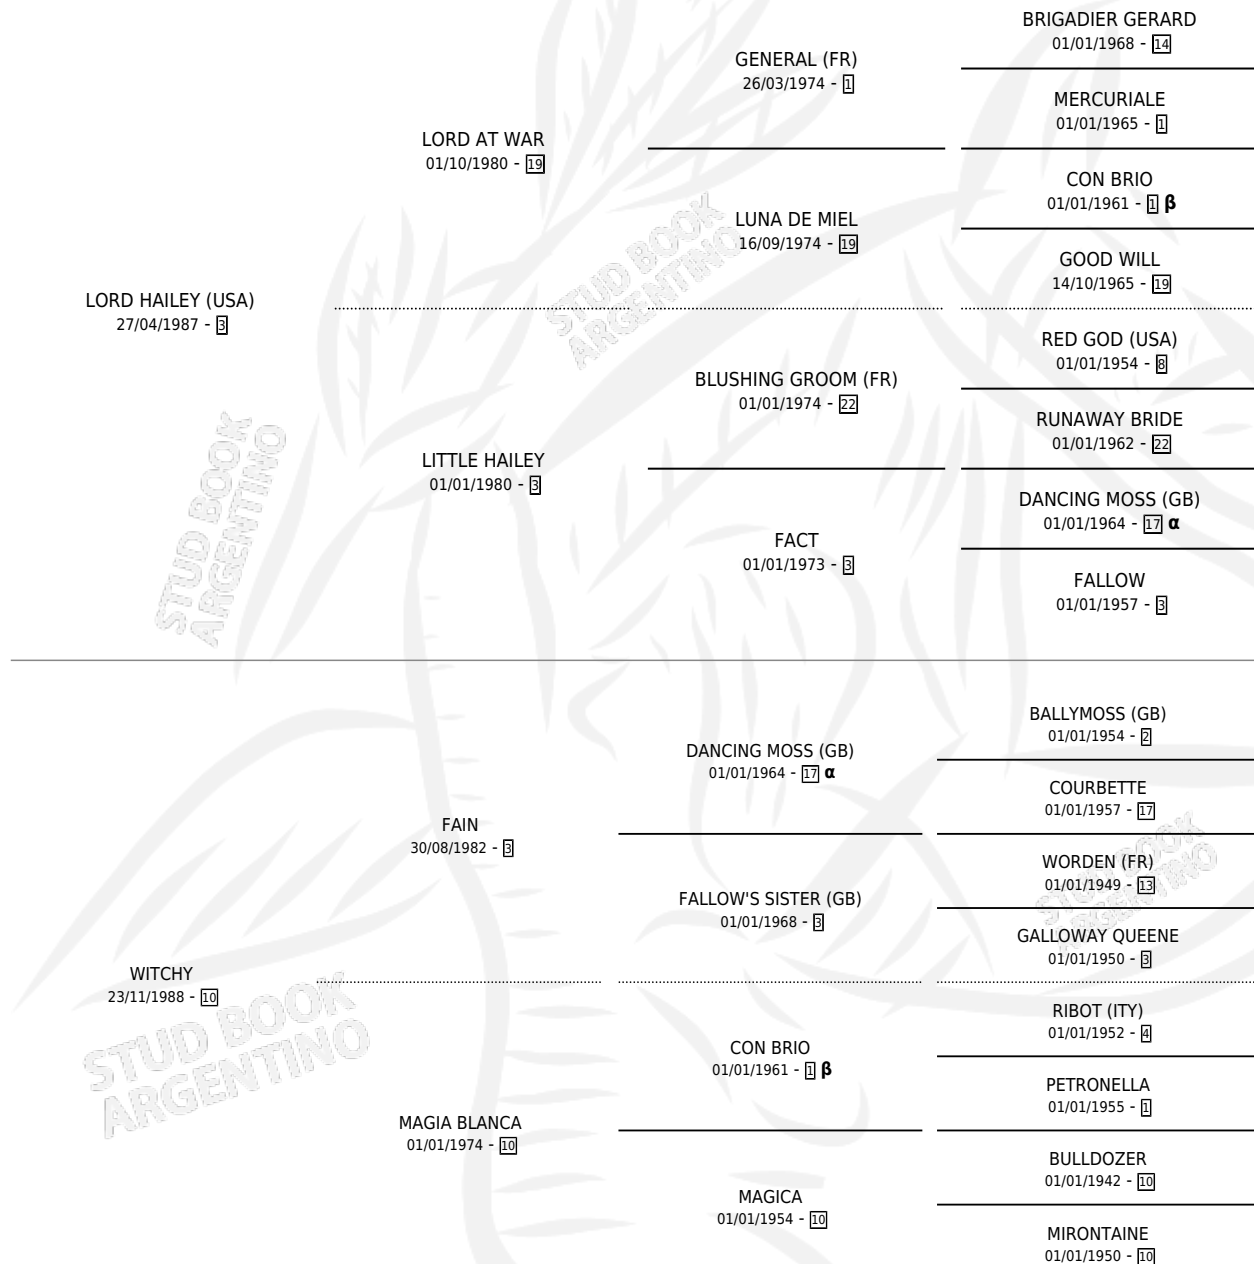

LORD ATTRACT

por LORD HAILEY (USA) y WITCHY por FAIN

Argentina · Macho · Alazan · SP · 20/08/1999
Familia 10-d · Volumen 37

ESTADO

TIPIFICACIÓN SANGUÍNEA	✓
TIPIFICACIÓN POR ADN	✓
PASAPORTE	X
IDENTIFICACIÓN POR MICROCHIP	X
REPRODUCTOR	X

Lugar de nacimiento: Los Prados

Criador: Los Prados

PEDIGREE

INBREEDING : α, β

LORD ATTRACT

Datos oficiales del Stud Book Argentino

Documento generado el 04/05/2026

studbook.org.ar