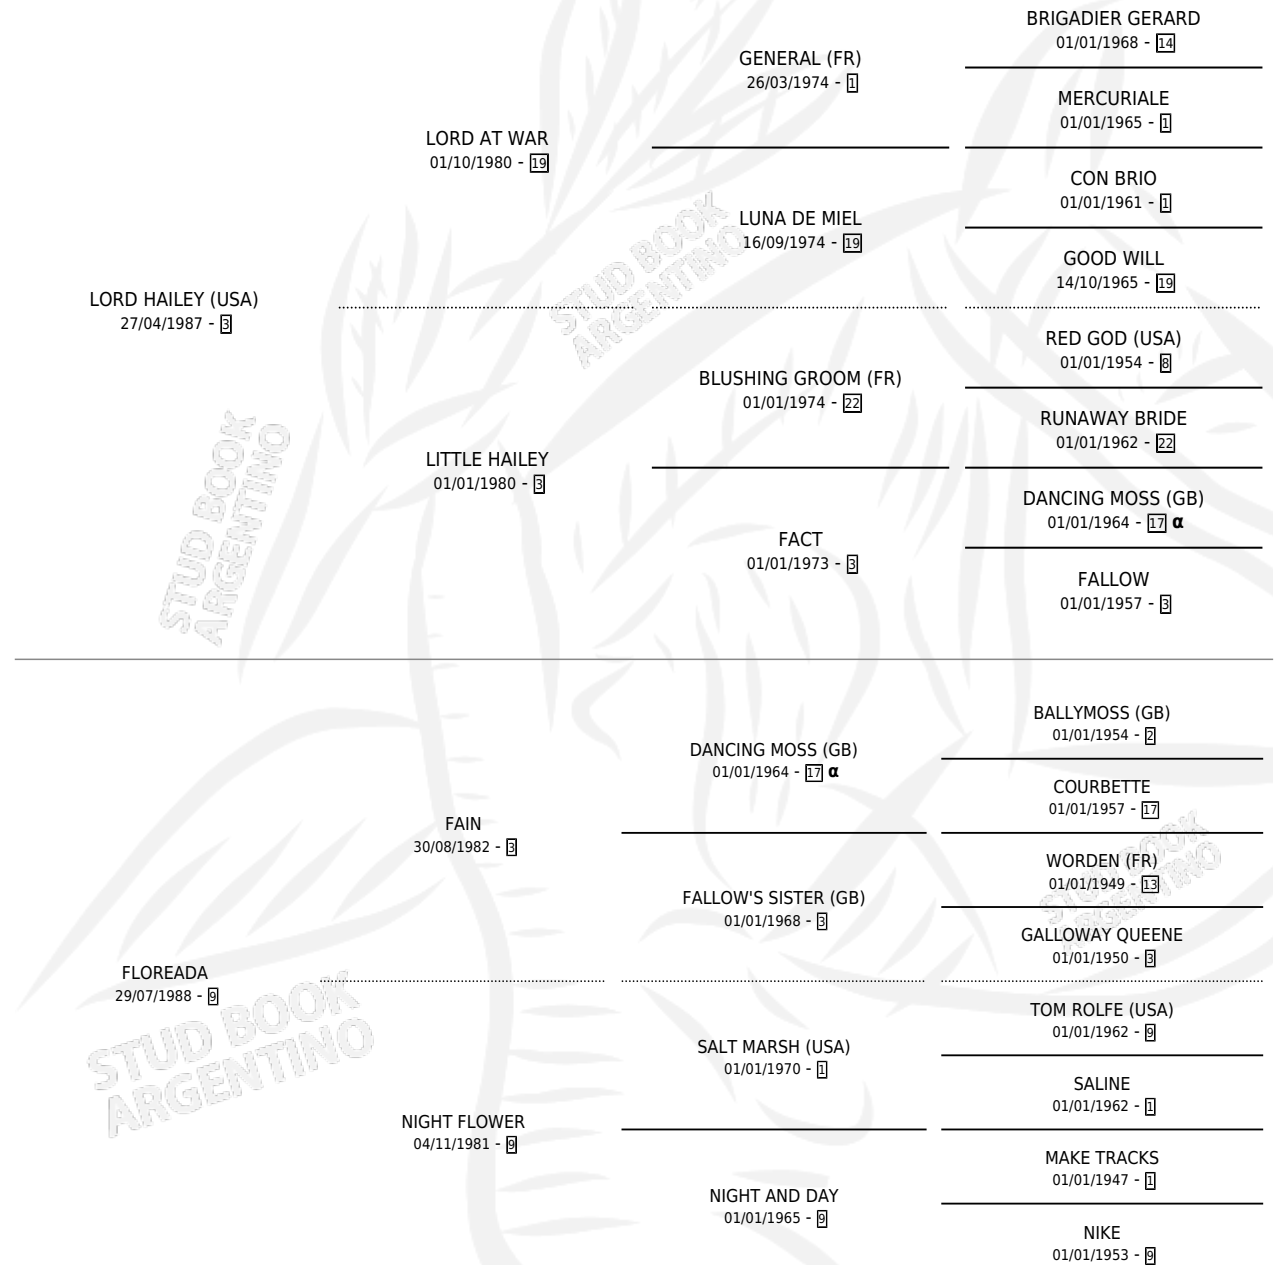

LORD PRACTICE

por LORD HAILEY (USA) y FLOREADA por FAIN

Argentina · Macho · Alazan · SP · 22/08/1999
Familia 9-g · Volumen 37

ESTADO

TIPIFICACIÓN SANGUÍNEA	✓
TIPIFICACIÓN POR ADN	X
PASAPORTE	X
IDENTIFICACIÓN POR MICROCHIP	X
REPRODUCTOR	X

Lugar de nacimiento: Los Prados

Criador: Los Prados

PEDIGREE

INBREEDING : α

CAMPAÑA

Solo carreras oficiales de Argentina

POR EDAD

EDAD	CC	1°	2°	3°	4°	5°	NP	CLC	CLG	CLCG1	CLGG1	IMPORTE	GANANCIA / CC
2 AÑOS	3	0	0	0	0	2	1	0	0	0	0	\$0	\$0
3 AÑOS	3	1	0	0	0	0	2	0	0	0	0	\$4,660	\$1,553
4 AÑOS	3	0	1	0	0	1	1	0	0	0	0	\$1,240	\$413
TOTALES	9	1	1	0	0	3	4	0	0	0	0	\$5,900	\$656
%		11.1%	11.1%	0.0%	0.0%	33.3%	44.4%	0.0%	0.0%	0.0%	0.0%		

Ganador en Palermo - \$5,900, a los 3 años.

POR DISTANCIA

HIPODROMO	CC	1°	2°	3°	4°	5°	NP	CLC	CLG	CLCG1	CLGG1	IMPORTE
PALERMO	9	1	1	0	0	3	4	0	0	0	0	\$5,900
1000 MTS	5	0	1	0	0	2	2	0	0	0	0	\$1,240
1200 MTS	4	1	0	0	0	1	2	0	0	0	0	\$4,660