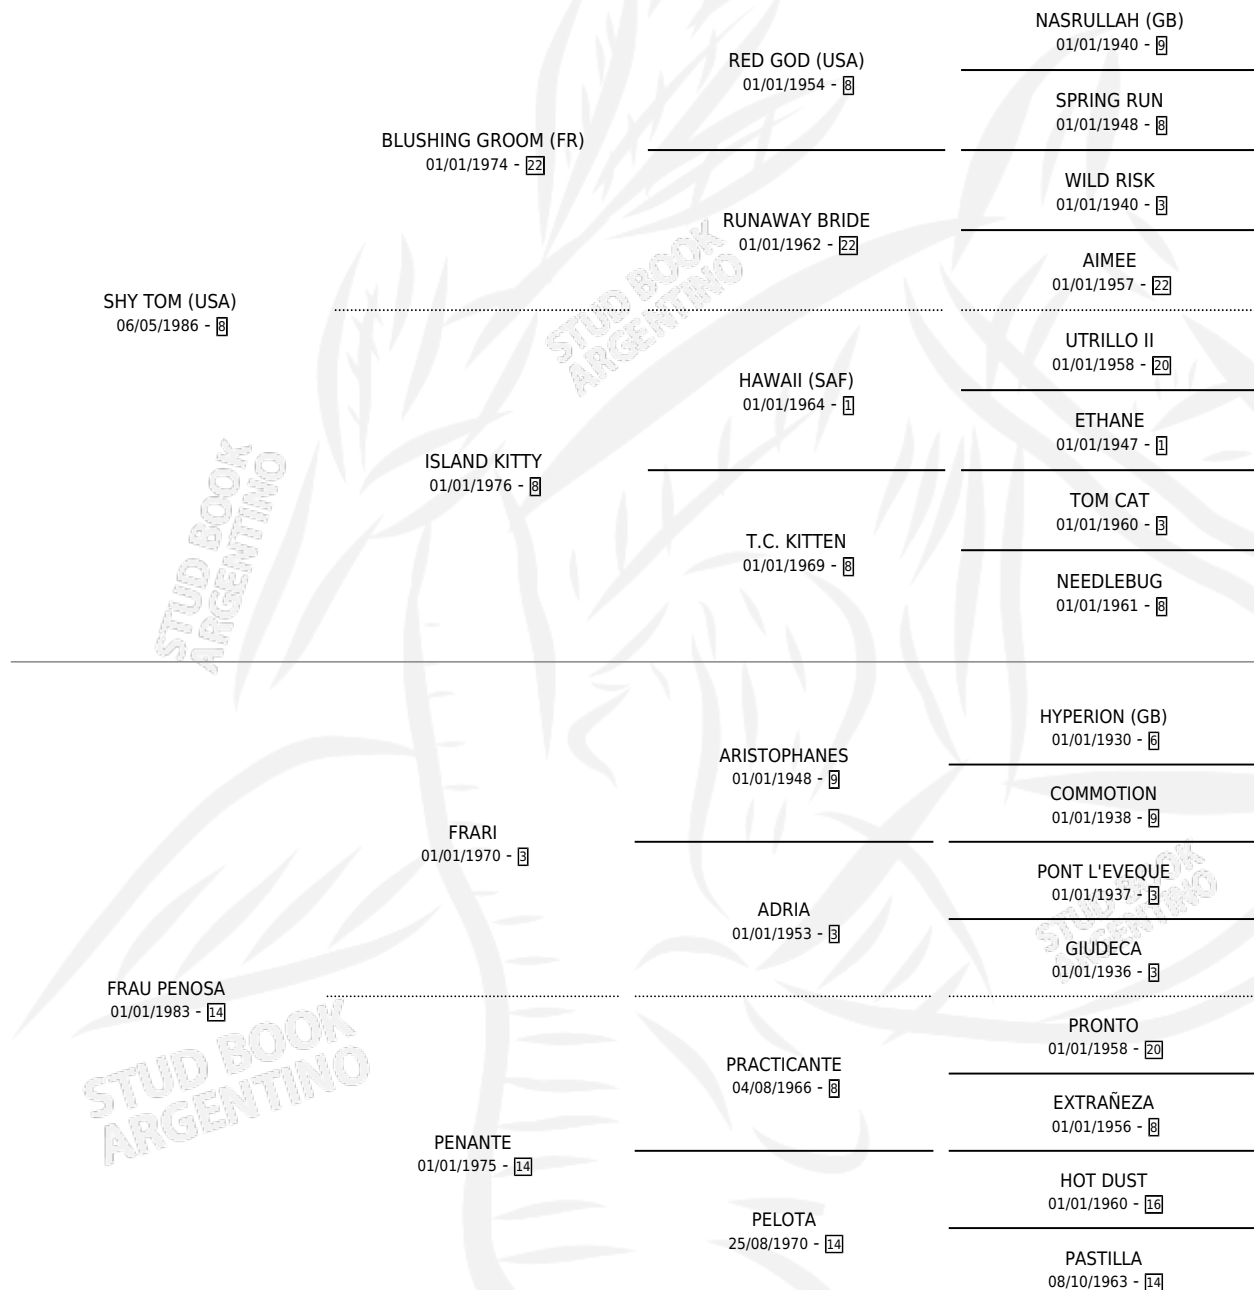

FRAY TOM

por SHY TOM (USA) y FRAU PENOSA por FRARI

Argentina · Macho · Zaino Doradillo · SP · 20/08/1999
Familia 14-c · Volumen 37

ESTADO

TIPIFICACIÓN SANGUÍNEA	✓
TIPIFICACIÓN POR ADN	X
PASAPORTE	X
IDENTIFICACIÓN POR MICROCHIP	X
REPRODUCTOR	X

Lugar de nacimiento: La Lucila

Criador: Sin dato

PEDIGREE