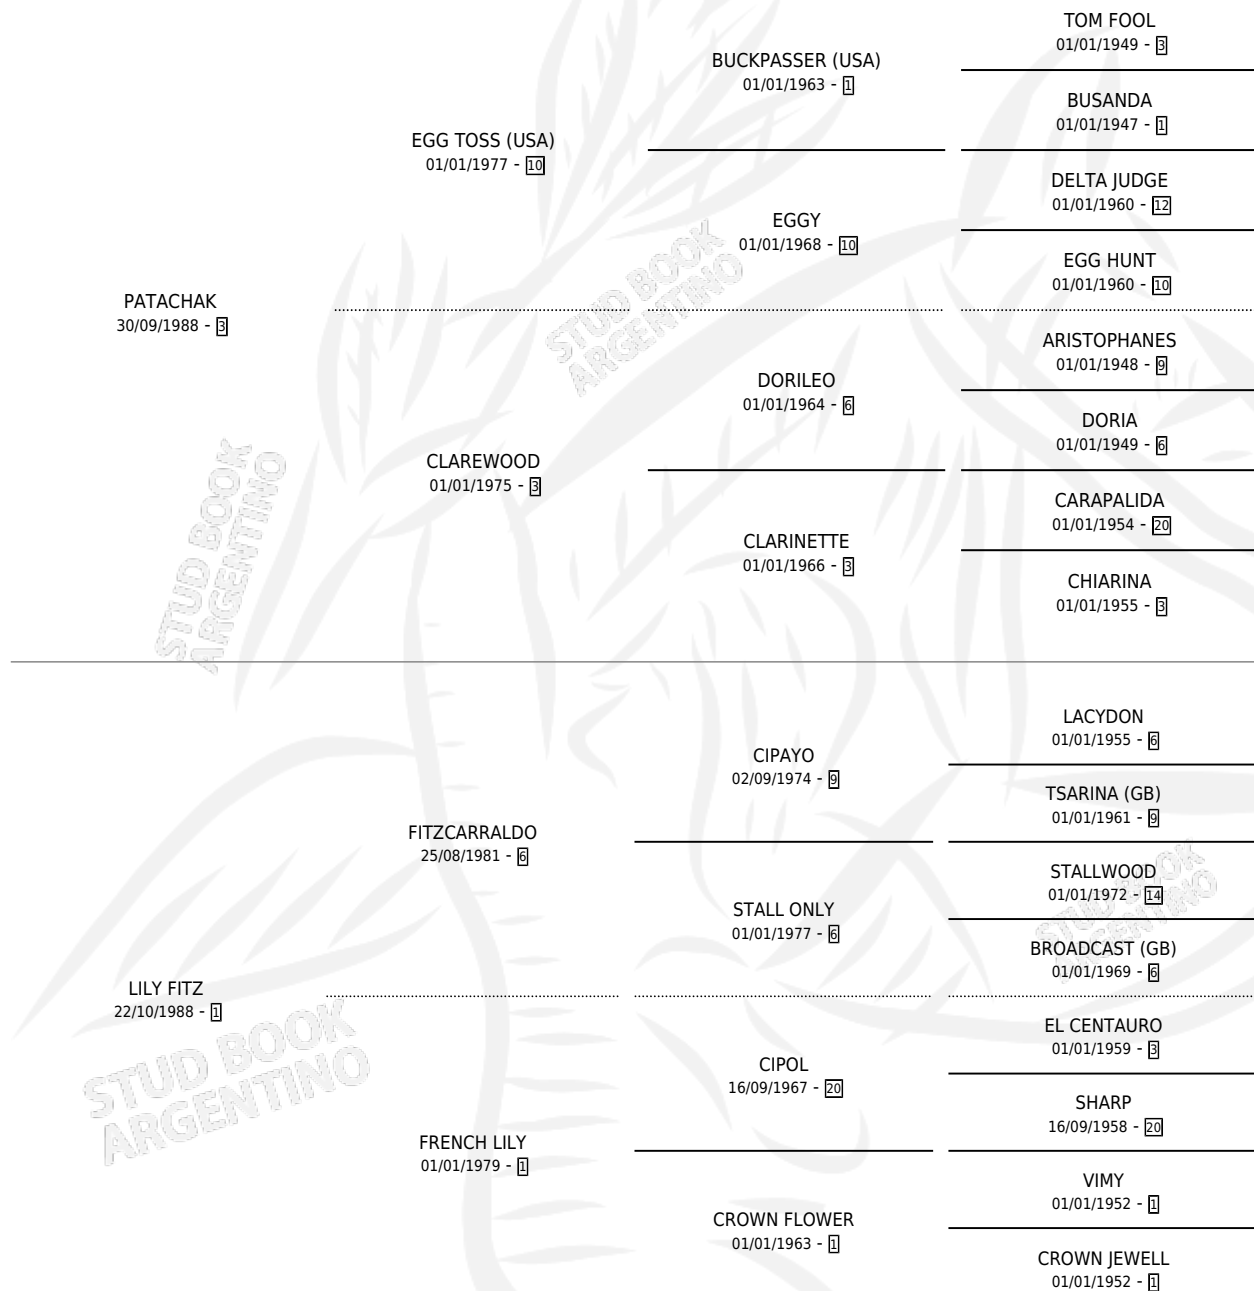

SOCIO OCULTO

por PATACHAK y LILY FITZ por FITZCARRALDO

Argentina · Macho · Zaino · SP · 17/09/1999
Familia 1-w · Volumen 37

ESTADO

TIPIFICACIÓN SANGUÍNEA	✓
TIPIFICACIÓN POR ADN	X
PASAPORTE	X
IDENTIFICACIÓN POR MICROCHIP	X
REPRODUCTOR	X

Lugar de nacimiento: Los Tres Chiflados

Criador: Sin dato

PEDIGREE

CAMPAÑA

Solo carreras oficiales de Argentina

POR EDAD

EDAD	CC	1°	2°	3°	4°	5°	NP	CLC	CLG	CLCG1	CLGG1	IMPORTE	GANANCIA / CC
4 AÑOS	2	0	0	0	0	0	2	0	0	0	0	\$0	\$0
5 AÑOS	1	0	0	0	0	0	1	0	0	0	0	\$0	\$0
TOTALES	3	0	0	0	0	0	3	0	0	0	0	\$0	\$0
%		0.0%	0.0%	0.0%	0.0%	0.0%	100%	0.0%	0.0%	0.0%	0.0%		