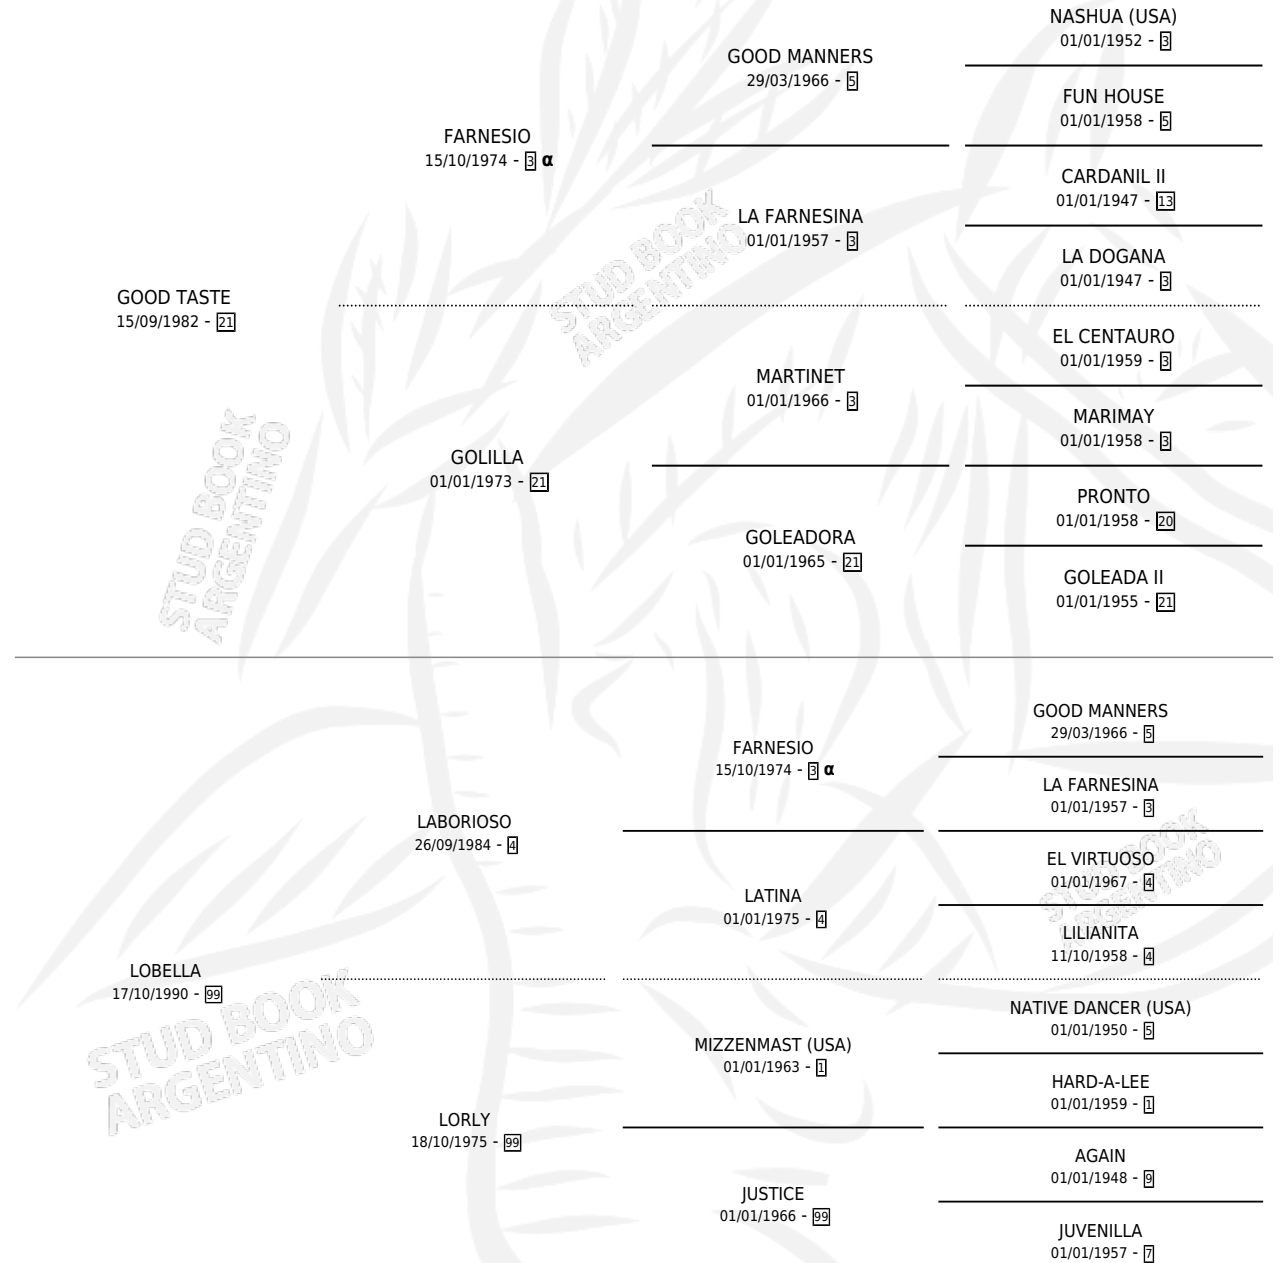

# ROYAL TASTE

por **GOOD TASTE** y **LOBELLA** por **LABORIOSO**

Argentina · Macho · Alazan · SP · 15/08/1999  
Familia 99 · Volumen 37

## ESTADO

TIPIFICACIÓN SANGUÍNEA	✓
TIPIFICACIÓN POR ADN	X
PASAPORTE	X
IDENTIFICACIÓN POR MICROCHIP	X
REPRODUCTOR	X

**Lugar de nacimiento:** Mision

**Criador:** Sin dato

## PEDIGREE

INBREEDING : α