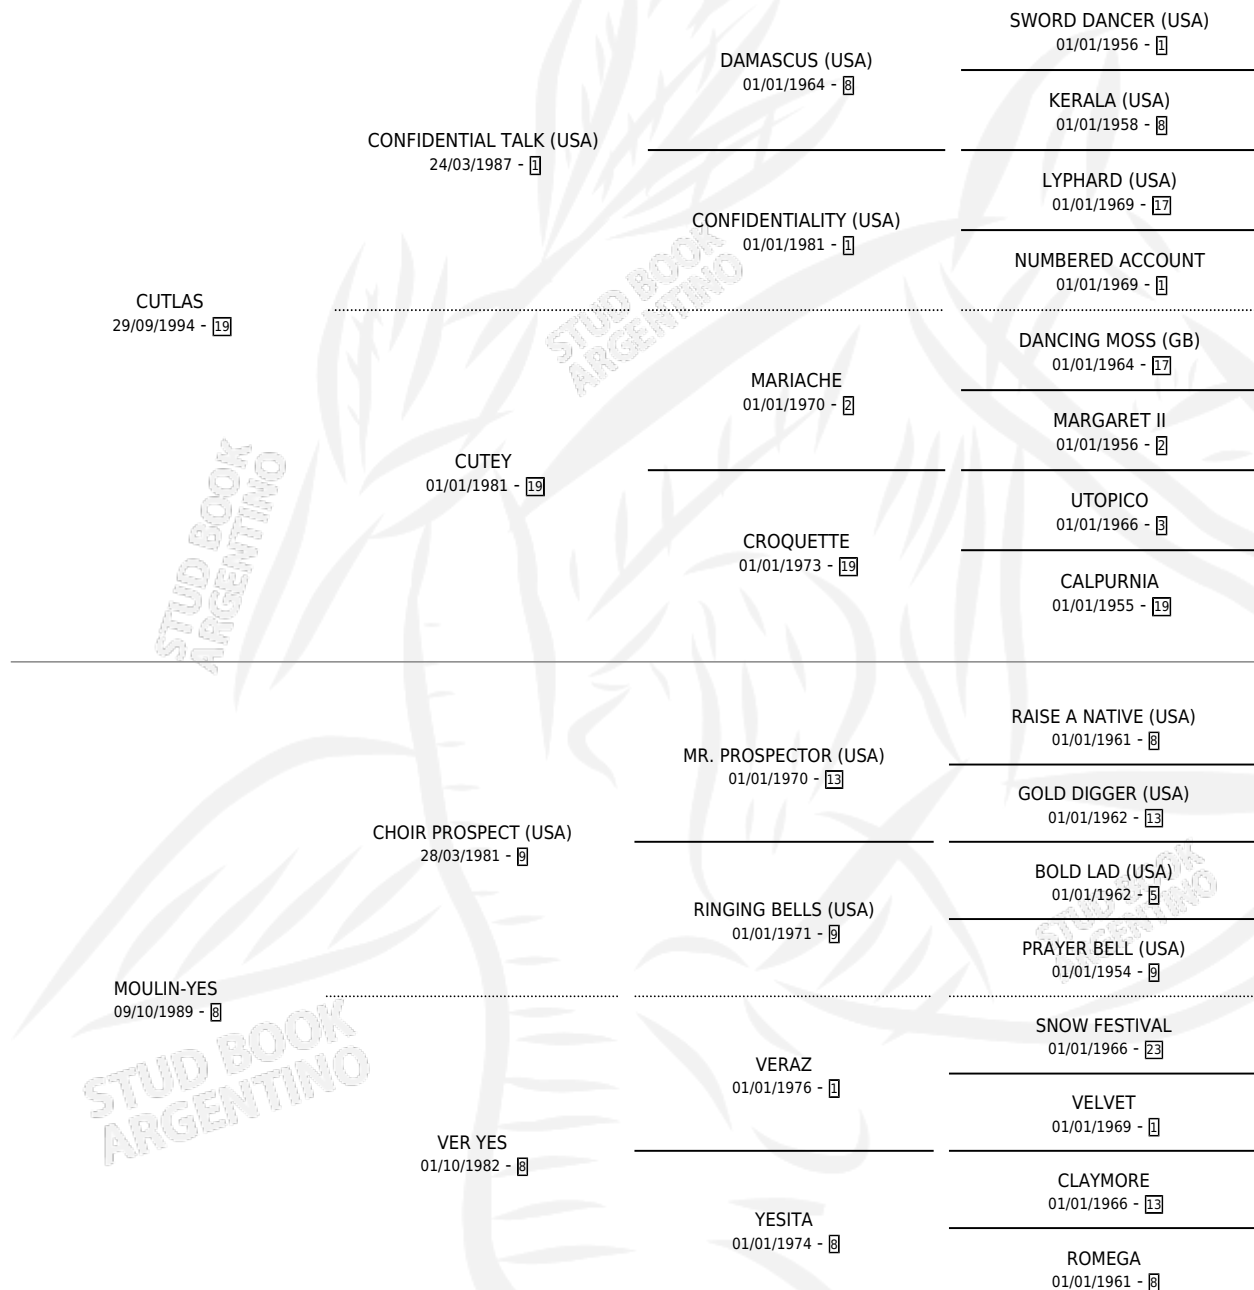

GRAN YUMBA

por CUTLAS y MOULIN-YES por CHOIR PROSPECT (USA)

Argentina · Hembra · Zaino · SP · 11/08/1999
Familia 8 · Volumen 37

ESTADO

TIPIFICACIÓN SANGUÍNEA	✓
TIPIFICACIÓN POR ADN	✓
PASAPORTE	X
IDENTIFICACIÓN POR MICROCHIP	X
REPRODUCTOR	✓

Lugar de nacimiento: Vencedor
Criador: Sin dato

~

HIJOS

	MACHOS	HEMBRAS
7 NACIERON	5	2
5 CORRIERON	3	2
3 GANARON	2	1
0 GANADORES CL	0 GANADORES GR	0 GANADORES G1

PEDIGREE