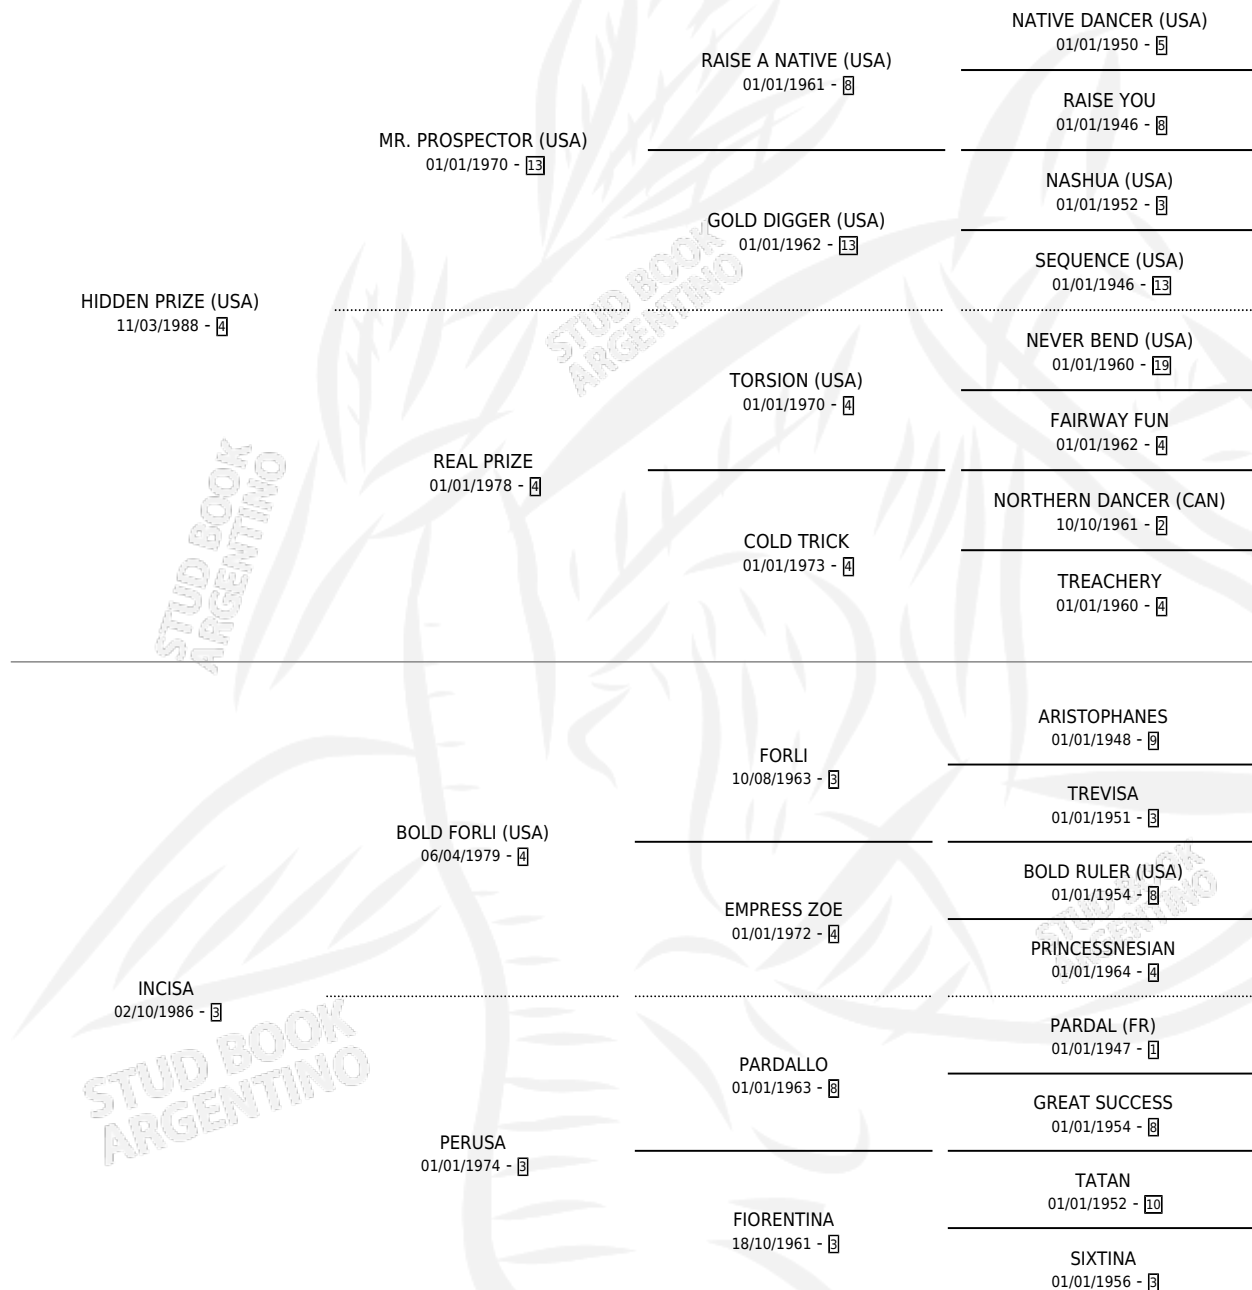

INDY NIGHT

por **HIDDEN PRIZE (USA)** y **INCISA** por **BOLD FORLI (USA)**

Argentina · Hembra · Alazan · SP · 07/09/1999
Familia 3-b · Volumen 37

ESTADO

TIPIFICACIÓN SANGUÍNEA	✓
TIPIFICACIÓN POR ADN	✓
PASAPORTE	X
IDENTIFICACIÓN POR MICROCHIP	X
REPRODUCTOR	✓

Lugar de nacimiento: Orilla Del Monte

Criador: Orilla Del Monte

~

HIJOS

	MACHOS	HEMBRAS
6 NACIERON	3	3
5 CORRIERON	2	3
2 GANARON	0	2
0 GANADORES CL	0 GANADORES GR	0 GANADORES G1

PEDIGREE

S

cimientos 6 / Efectividad 54.55%

PADRILLO	PRODUCTO	CRIADOR	1ER SERVICIO	ÚLTIMO SERVICIO
MY GOLAN	∅		12/11/2014	14/11/2014
INDY NIGHT				
FAIRY MAGIC	INVISIBLE LIGHT (M A, 30/10/2013)	ORILLA DEL MONTE	19/11/2012	19/11/2012
FAIRY MAGIC	MAGIC THOR (M A, 25/10/2012) •MURIÓ EL 26/10/2017•	ORILLA DEL MONTE	11/09/2011	17/11/2011
studbook.org.ar HAT TRICK (JPN)	INSIDE ENEMY (M Z, 14/08/2011) •MURIÓ EL 06/01/2012•	ORILLA DEL MONTE	26/08/2010	26/08/2010
HAT TRICK (JPN)	∅		23/08/2009	23/08/2009
LASTING APPROVAL (USA)	∅		24/09/2008	23/10/2008
SILVER PLANET	INVERY (H A, 21/08/2008)	ORILLA DEL MONTE	24/08/2007	15/09/2007
PAINTER	∅		13/11/2006	13/11/2006
PAINTER	INSINUACION (H ZD, 18/10/2006)	ORILLA DEL MONTE	28/09/2005	12/11/2005
PAINTER	INDYHASH (H A, 29/08/2005)	ORILLA DEL MONTE	04/09/2004	04/09/2004
PAINTER	∅		12/10/2003	12/10/2003