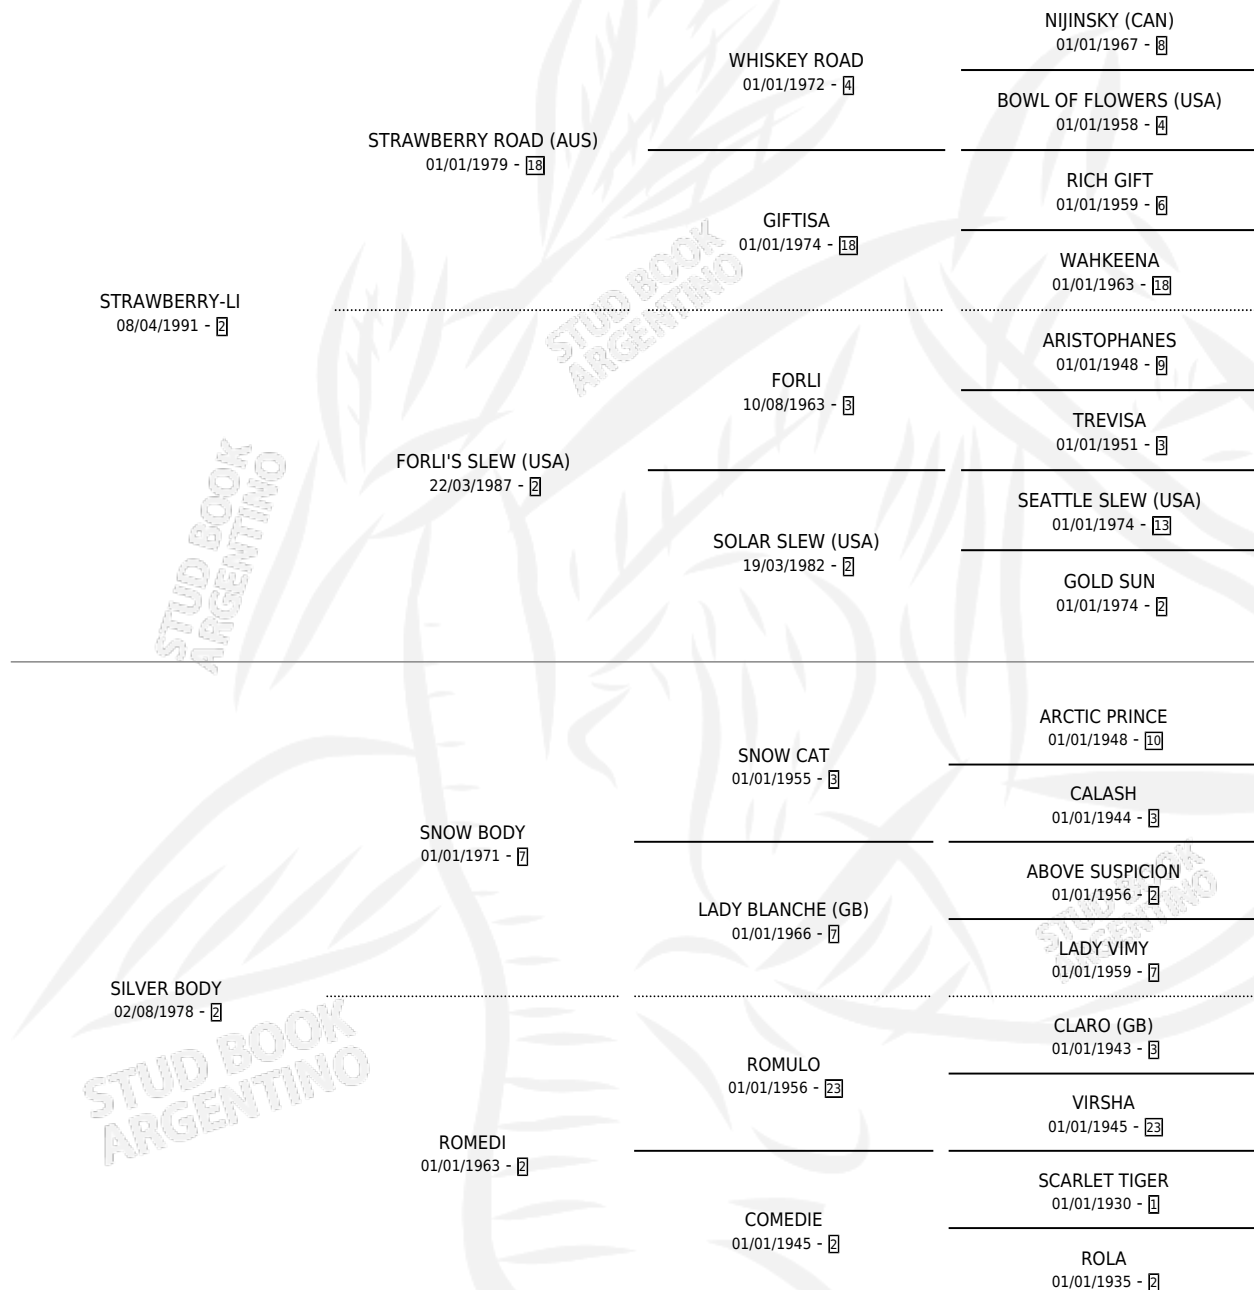

STRAWBERRY SNOW

por STRAWBERRY-LI y SILVER BODY por SNOW BODY

Argentina · Hembra · Zaino · SP · 11/09/1999
Familia 2-r · Volumen 37

ESTADO

TIPIFICACIÓN SANGUÍNEA	✓
TIPIFICACIÓN POR ADN	✓
PASAPORTE	X
IDENTIFICACIÓN POR MICROCHIP	X
REPRODUCTOR	✓

Lugar de nacimiento: La Madrugada

Criador: La Madrugada

~

HIJOS

	MACHOS	HEMBRAS
5 NACIERON	1	4
SIN ACTUACIONES		

PEDIGREE

S

mientos 5 / Efectividad 100%

PADRILLO	PRODUCTO	CRIADOR	1ER SERVICIO	ÚLTIMO SERVICIO
BON FILS	SNOW DROPS (H ZC, 17/10/2018)	LA YUNTA	13/10/2017	30/10/2017
BON FILS	SILVER FILLA (H AT, 02/10/2017) •MURIÓ EL 03/03/2021•	LA YUNTA	23/10/2016	24/10/2016
Documento generado el 09/05/2026 TRUTH AND GLORY (USA)	SAVANNAH G (H ZC, 25/08/2016) •MURIÓ EL 10/11/2021•	LA YUNTA	09/09/2015	11/09/2015
studbook.org.ar TRUTH AND GLORY (USA)	HURRICANE G (M ZN, 31/08/2015)	LA YUNTA	15/09/2014	17/09/2014
TRUTH AND GLORY (USA)	NEVADA GLORY (H ZC, 25/03/2014)	LA YUNTA	17/04/2013	19/04/2013