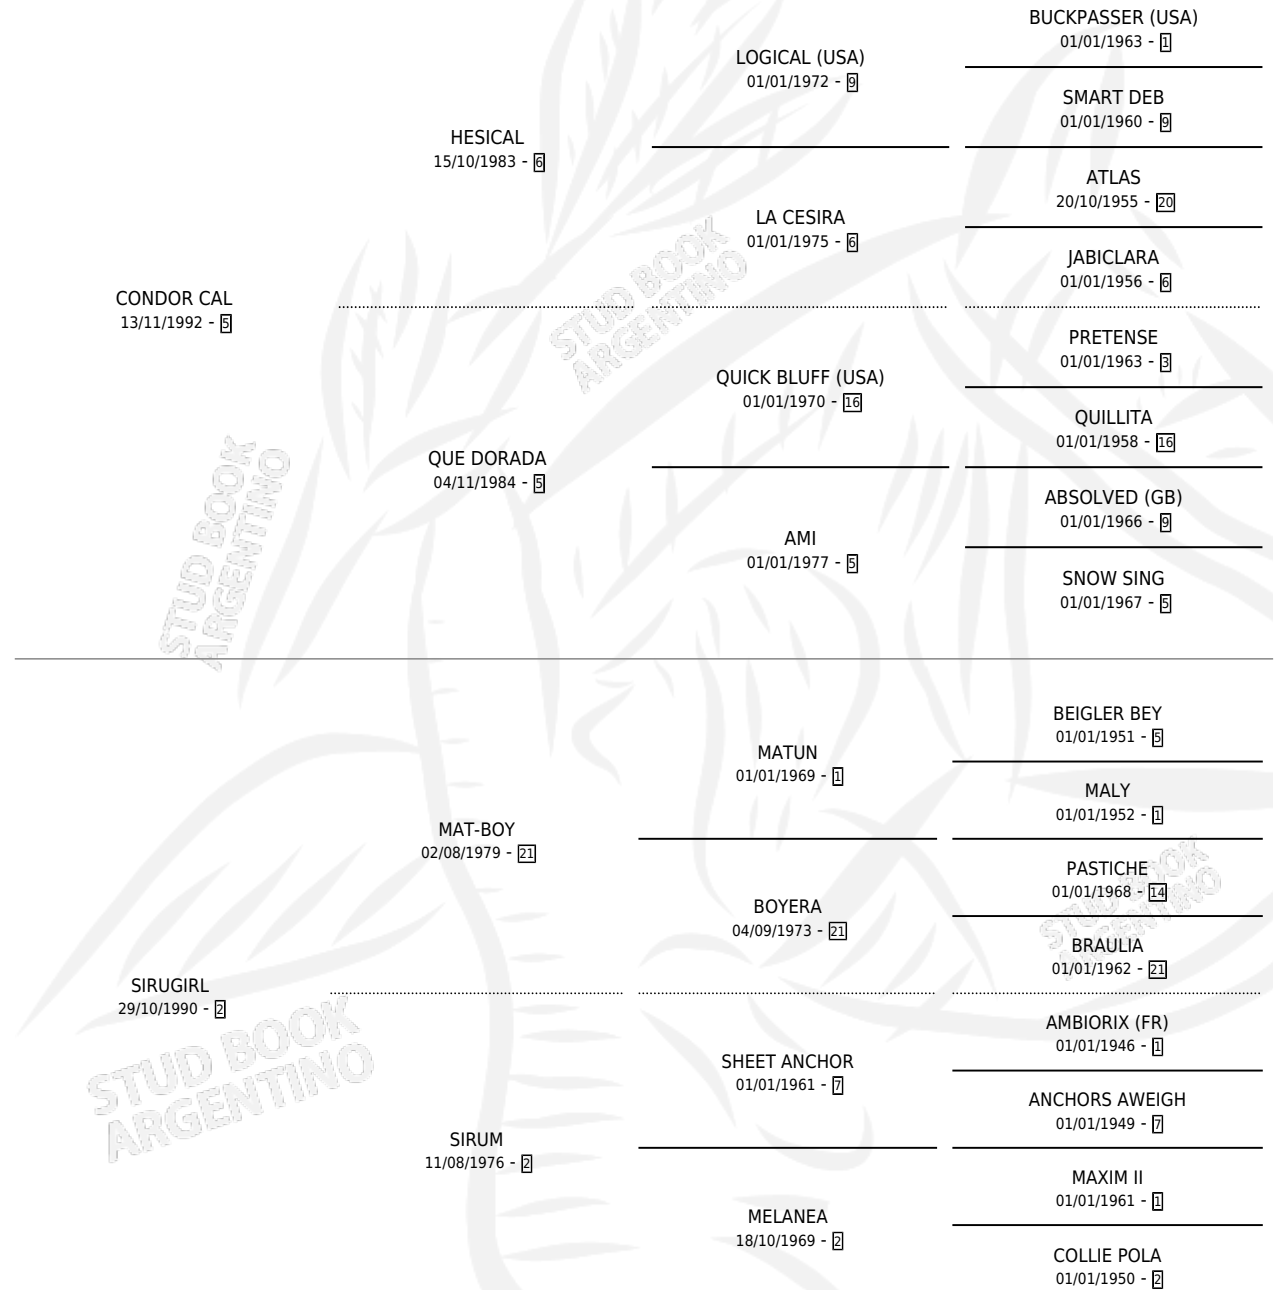

CONDENADORA

por **CONDOR CAL** y **SIRUGIRL** por **MAT-BOY**

Argentina · Hembra · Zaino · SP · 30/08/1999
Familia 2-h · Volumen 37

ESTADO

TIPIFICACIÓN SANGUÍNEA	✓
TIPIFICACIÓN POR ADN	✓
PASAPORTE	X
IDENTIFICACIÓN POR MICROCHIP	X
REPRODUCTOR	✓

Lugar de nacimiento: Cumeneyen

Criador: Cumeneyen

~

HIJOS

	MACHOS	HEMBRAS
2 NACIERON	1	1
2 CORRIERON	1	1
1 GANARON	1	0
0 GANADORES CL	0 GANADORES GR	0 GANADORES G1

PEDIGREE