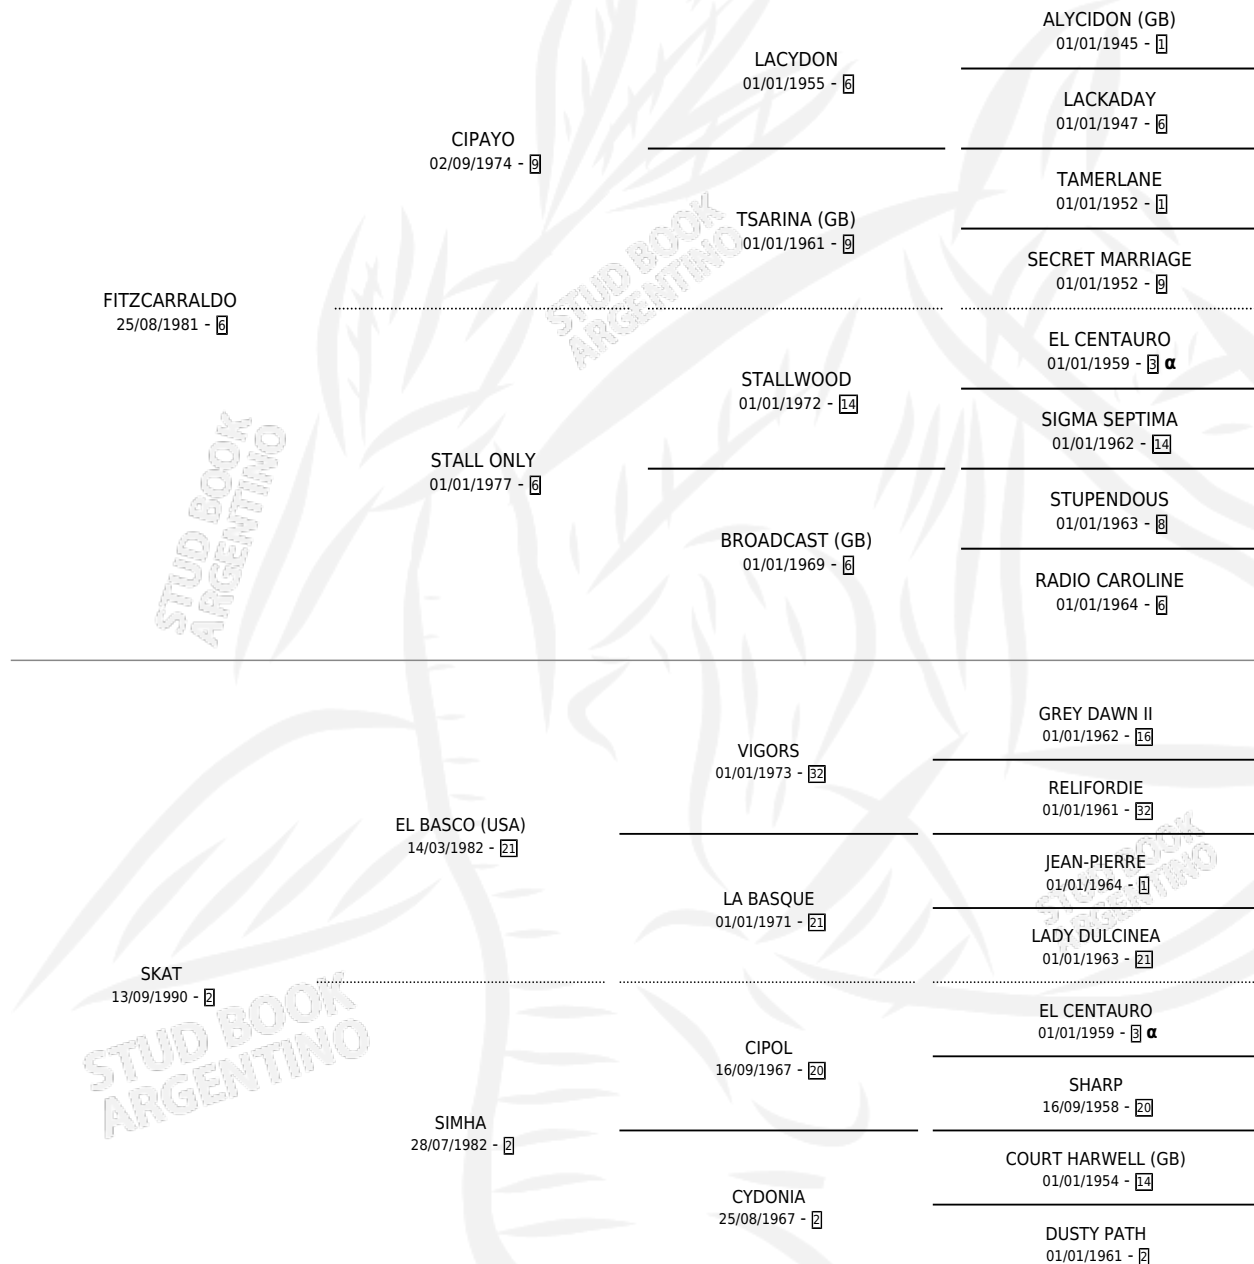

# BIG DIPPER

por FITZCARRALDO y SKAT por EL BASCO (USA)

Argentina · Macho · Alazan Tostado · SP · 21/08/1999  
Familia 2-f · Volumen 37

## ESTADO

TIPIFICACIÓN SANGUÍNEA	✓
TIPIFICACIÓN POR ADN	X
PASAPORTE	X
IDENTIFICACIÓN POR MICROCHIP	X
REPRODUCTOR	X

**Lugar de nacimiento:** Orilla Del Monte

**Criador:** Comalal

## PEDIGREE

INBREEDING : α