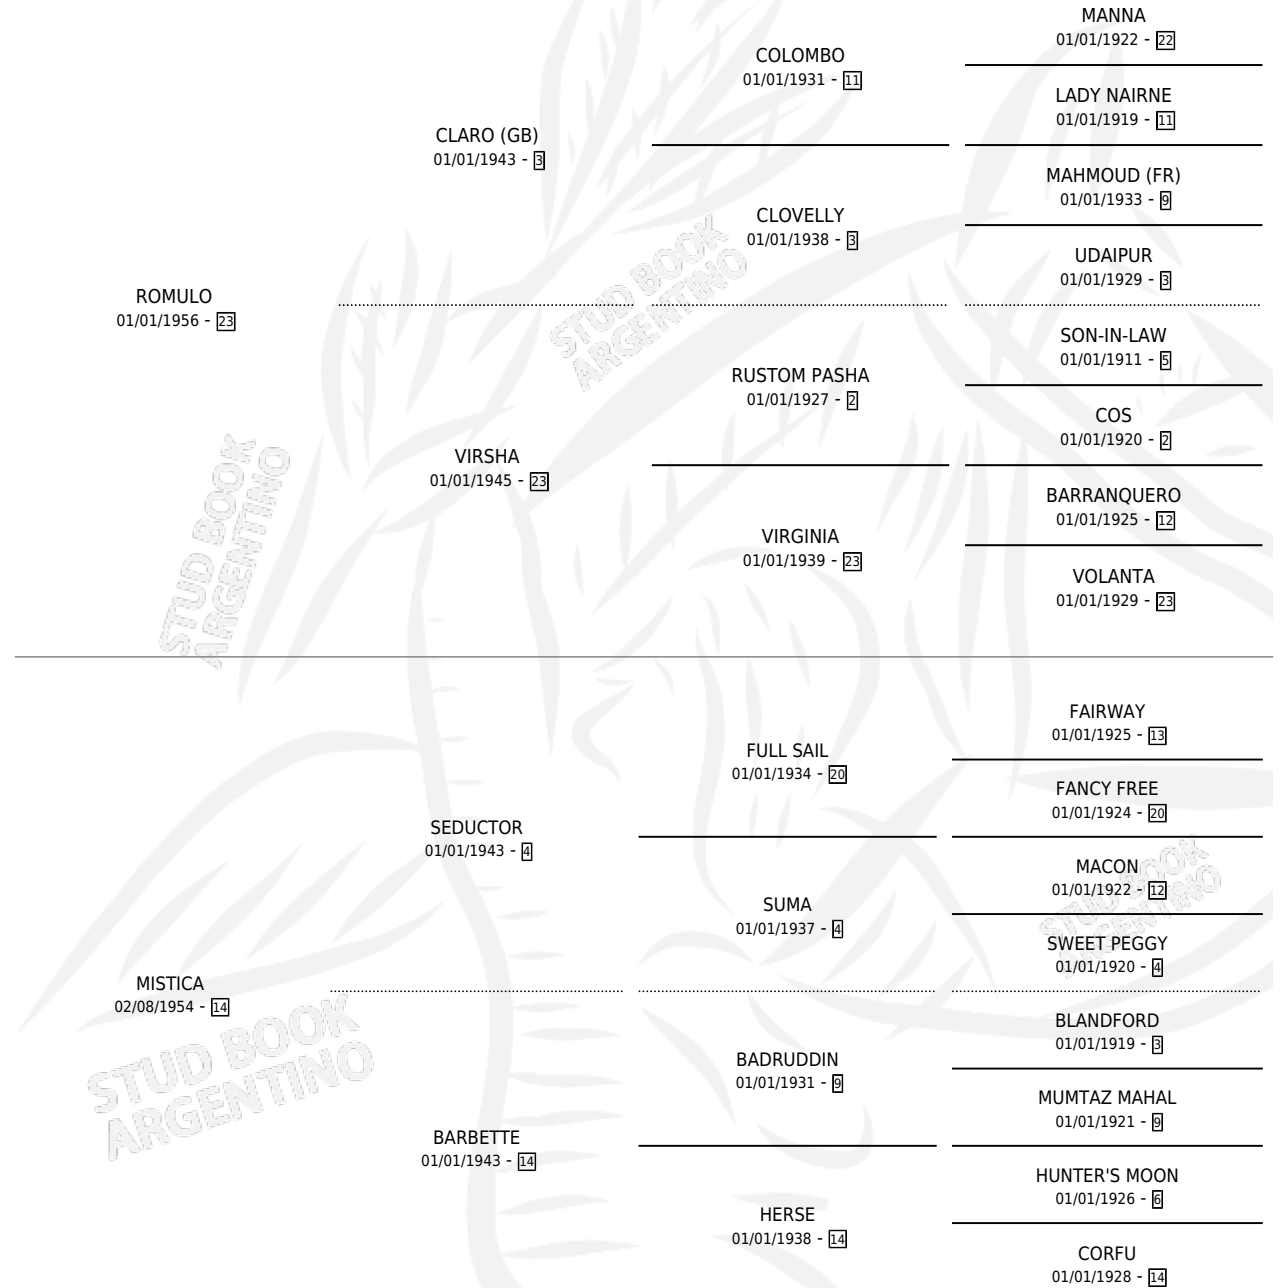

MITIGAR

por ROMULO y MISTICA por SEDUCTOR

Argentina · Macho · Zaino · SP · 04/10/1973
Familia 14 · Volumen 28

ESTADO

TIPIFICACIÓN SANGUÍNEA	X
TIPIFICACIÓN POR ADN	X
PASAPORTE	X
IDENTIFICACIÓN POR MICROCHIP	X
REPRODUCTOR	X

Lugar de nacimiento: Campo particular

Criador: Sin dato

PEDIGREE