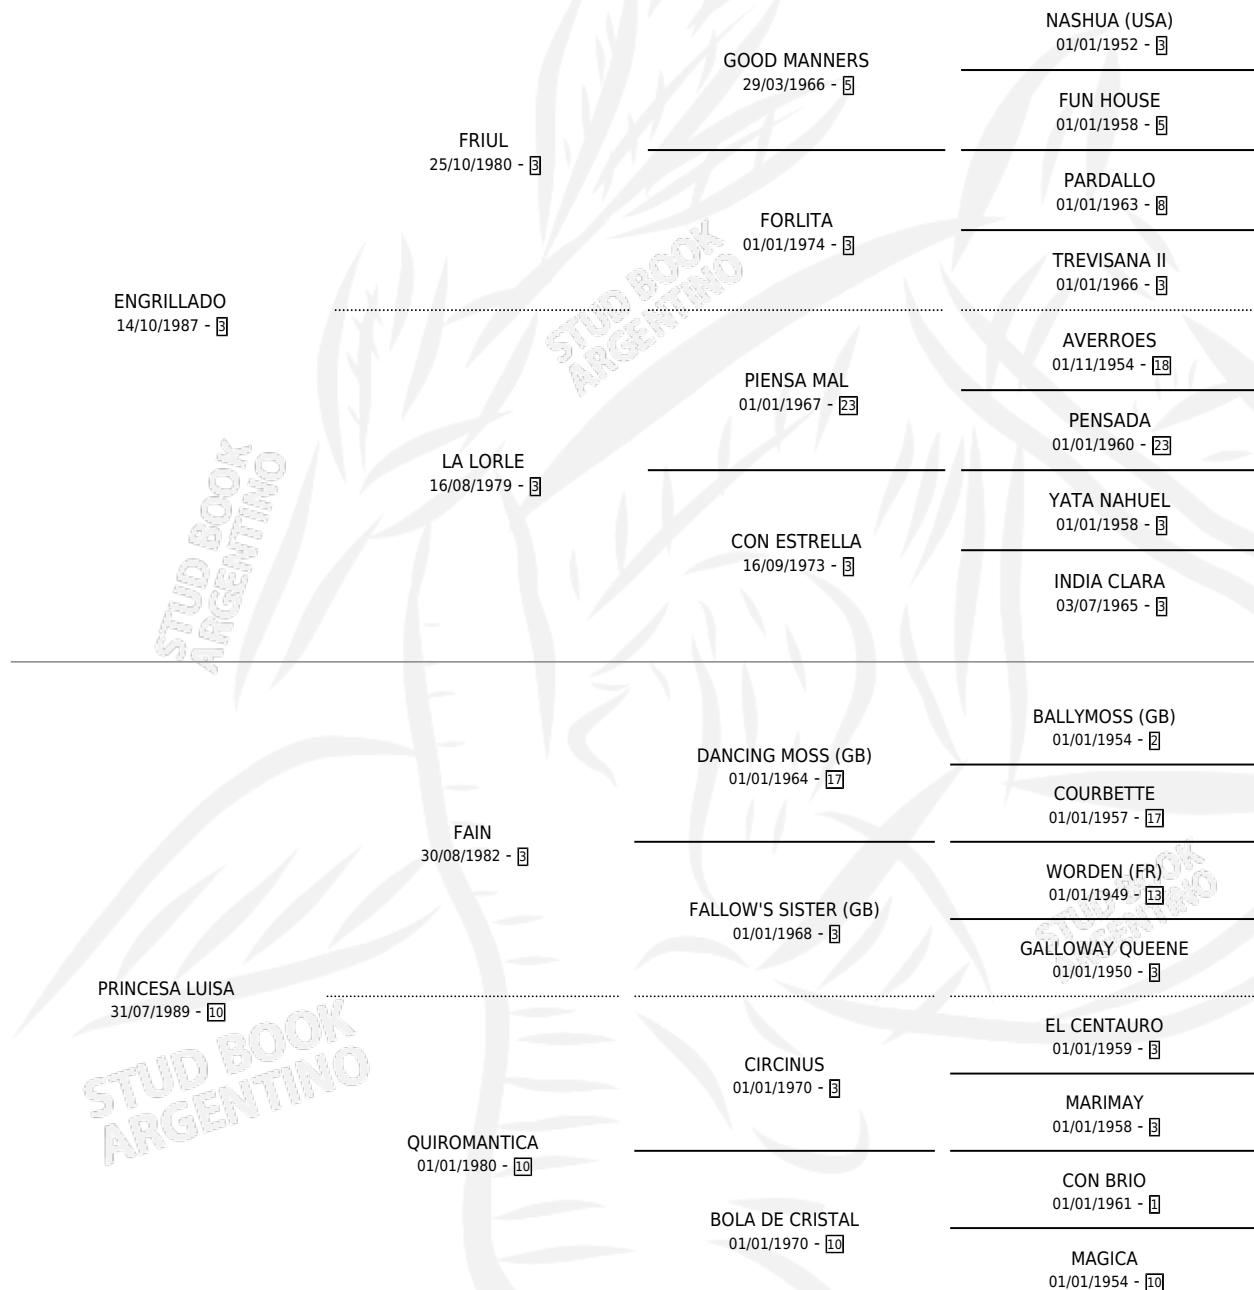

MAGALULEIRA

por ENGRILLADO y PRINCESA LUISA por FAIN

Argentina · Hembra · Alazan · SP · 07/09/1999
Familia 10-d · Volumen 37

ESTADO

TIPIFICACIÓN SANGUÍNEA	✓
TIPIFICACIÓN POR ADN	✓
PASAPORTE	X
IDENTIFICACIÓN POR MICROCHIP	X
REPRODUCTOR	✓

Lugar de nacimiento: Los Irlandeses

Criador: Sin dato

~

HIJOS

	MACHOS	HEMBRAS
3 NACIERON	0	3
2 CORRIERON	0	2

SIN ACTUACIONES

PEDIGREE

**S**

cimientos 3 / Efectividad 23.08%

PADRILLO	PRODUCTO	CRIADOR	1ER SERVICIO	ÚLTIMO SERVICIO
NEPTUNON	∅		24/10/2016	28/10/2016
MAGALULEIRA	∅		29/09/2015	01/10/2015
NEPTUNON	∅		23/12/2013	23/12/2013
NEPTUNON	∅		01/10/2012	13/11/2012
NEPTUNON	∅		19/12/2011	19/12/2011
NEPTUNON	∅		05/11/2010	07/11/2010
NEPTUNON	MAGA NAIN (H A, 27/10/2010)	LOS NINE	09/11/2009	11/11/2009
NEPTUNON	∅		08/12/2008	10/12/2008
NEPTUNON	∅		18/12/2007	18/12/2007
CATCHER IN THE RYE (IRE)	∅		10/09/2006	21/10/2006
LUCKY ROBERTO (USA)	NAMASTE (H A, 22/08/2006)	SIN DATO	06/09/2005	26/09/2005
LUCKY ROBERTO (USA)	∅		29/10/2004	29/10/2004
ARTURO P (USA)	GRAFTY SAINT (H Z, 15/10/2004)	SIN DATO	19/10/2003	08/11/2003