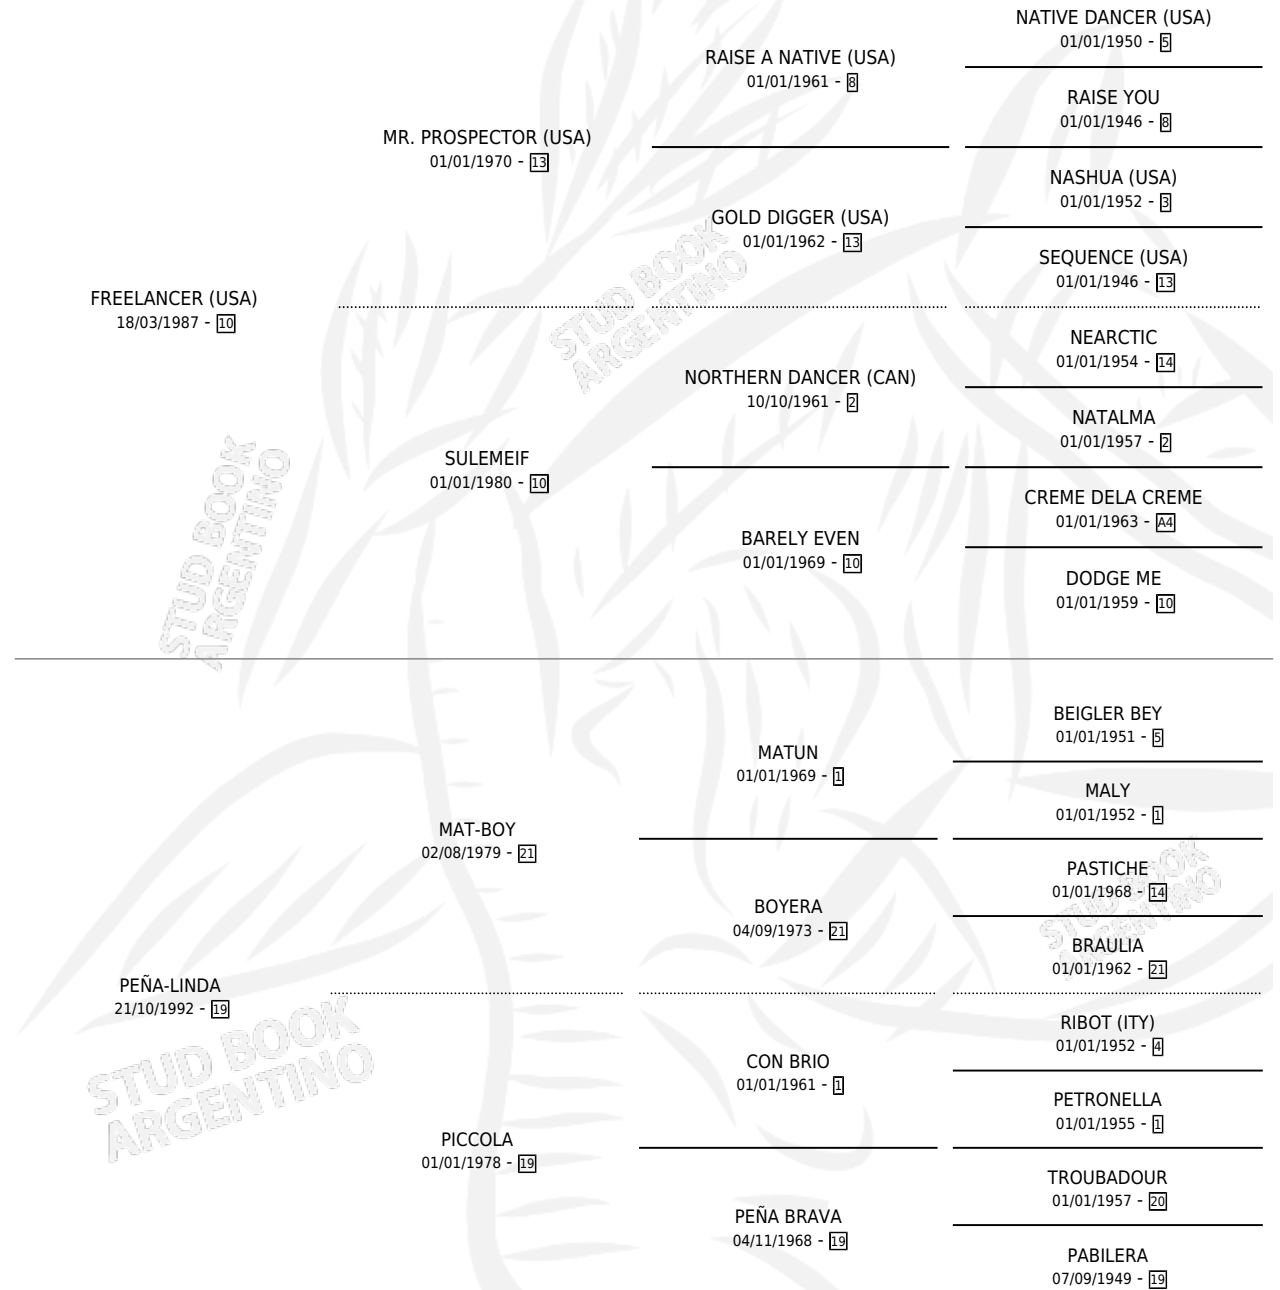

FREE PUM

por **FREELANCER (USA)** y **PEÑA-LINDA** por **MAT-BOY**

Argentina · Macho · Zaino · SP · 23/08/1999
Familia 19-c · Volumen 37

ESTADO

TIPIFICACIÓN SANGUÍNEA	✓
TIPIFICACIÓN POR ADN	X
PASAPORTE	X
IDENTIFICACIÓN POR MICROCHIP	X
REPRODUCTOR	X

Lugar de nacimiento: Santa Ana

Criador: Iguacel Manuel Rodolfo, Iguacel Antonio Carlos y Iguacel Miguel Alfredo

PEDIGREE