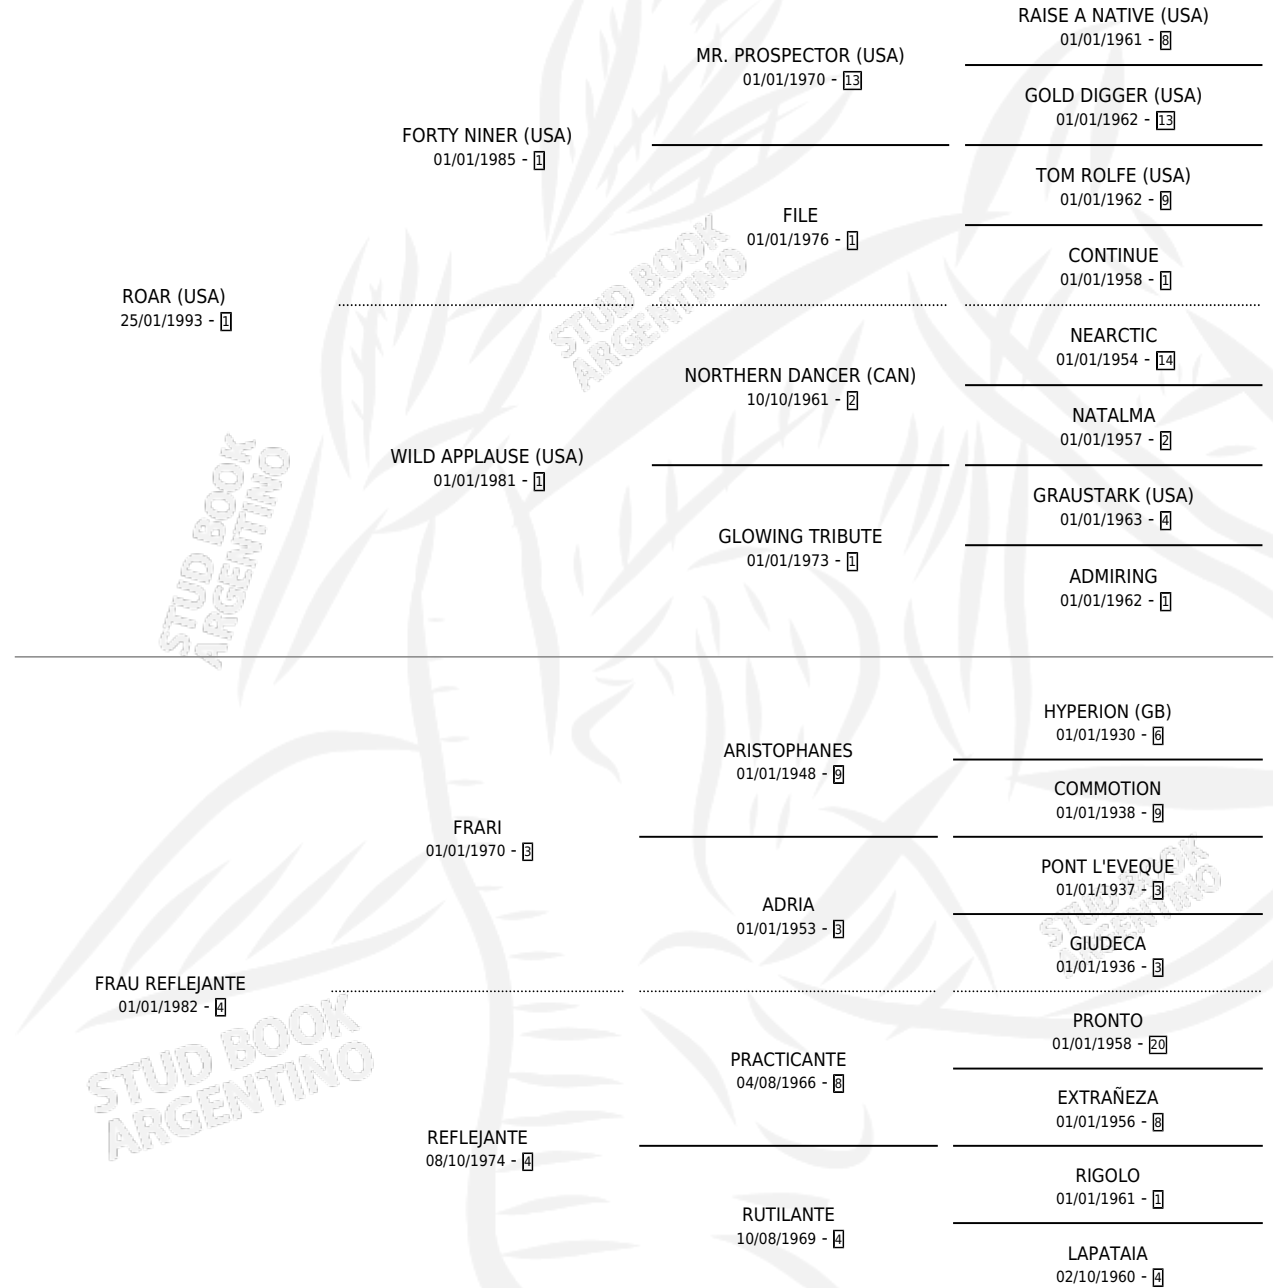

FORTY REFLECTOR

por ROAR (USA) y FRAU REFLEJANTE por FRARI

Argentina · Macho · Alazan · SP · 23/08/1999
Familia 4-k · Volumen 37

ESTADO

TIPIFICACIÓN SANGUÍNEA	✓
TIPIFICACIÓN POR ADN	X
PASAPORTE	X
IDENTIFICACIÓN POR MICROCHIP	X
REPRODUCTOR	X

Lugar de nacimiento: La Biznaga

Criador: La Biznaga

PEDIGREE

FORTY REFLECTOR

Datos oficiales del Stud Book Argentino

Documento generado el 12/06/2026

studbook.org.ar