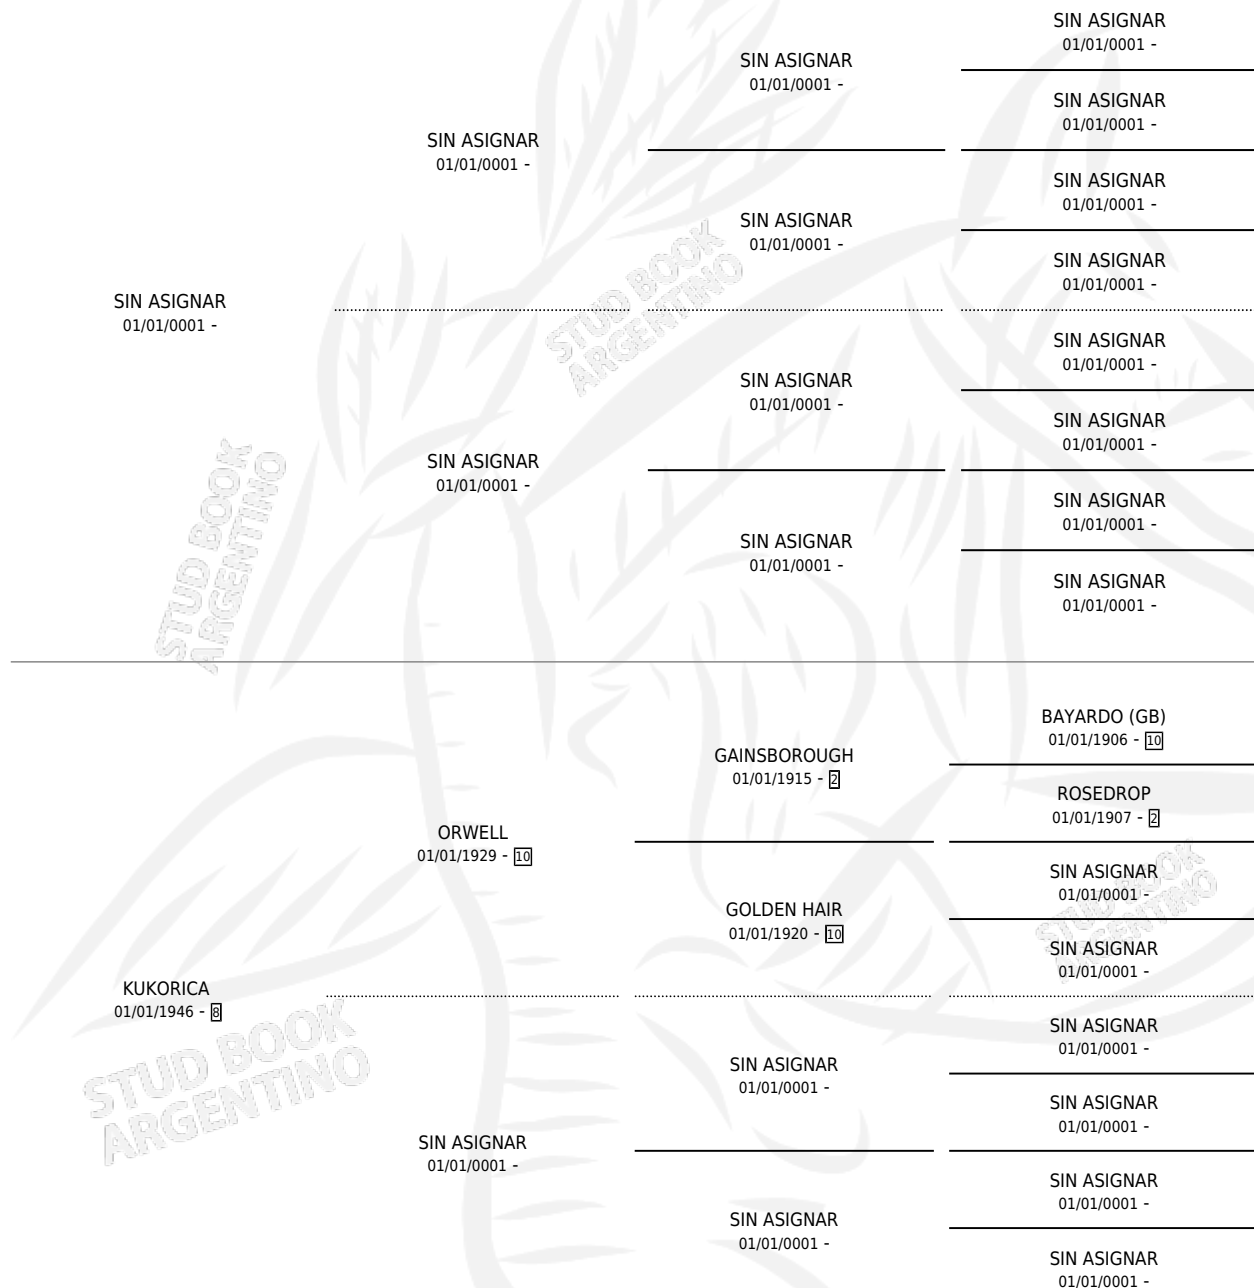

KARIMBE

por SIN ASIGNAR y KUKORICA por ORWELL

Argentina · Hembra · Alazan Tostado · SP · 01/01/1961
Familia 8-c · Volumen 24

ESTADO

TIPIFICACIÓN SANGUÍNEA	X
TIPIFICACIÓN POR ADN	X
PASAPORTE	X
IDENTIFICACIÓN POR MICROCHIP	X
REPRODUCTOR	X

Lugar de nacimiento: Campo particular

Criador: Sin dato

~

HIJOS

	MACHOS	HEMBRAS
2 NACIERON	0	2
SIN ACTUACIONES		

PEDIGREE

KARIMBE

Datos oficiales del Stud Book Argentino