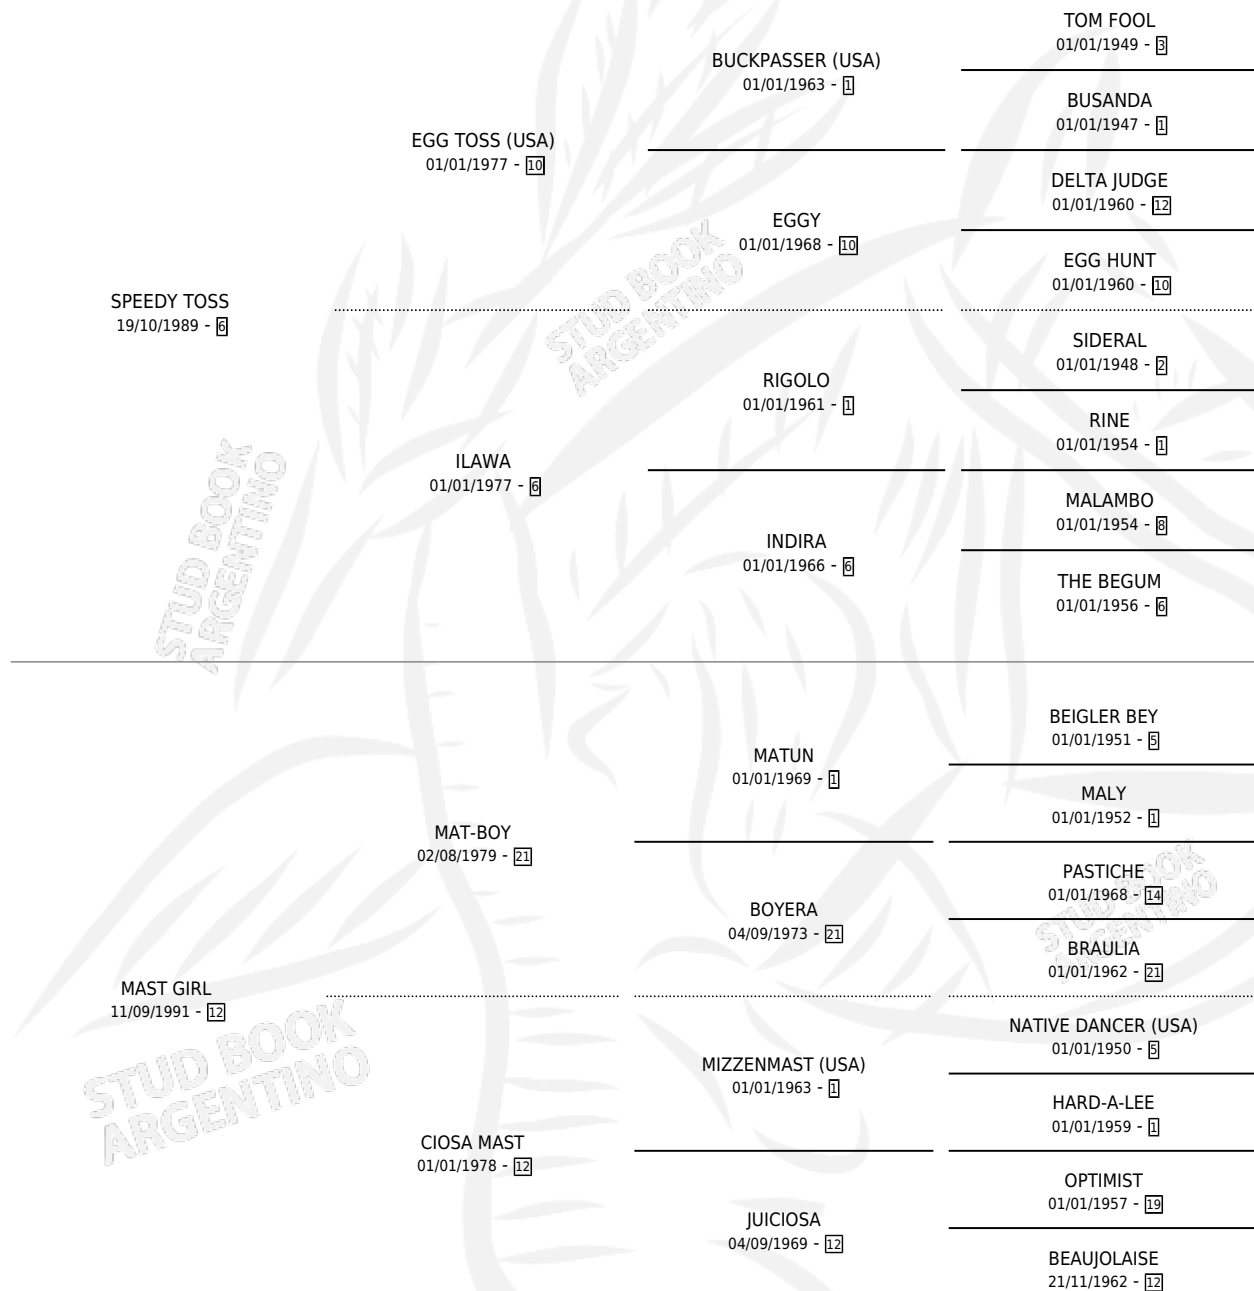

VELOSS PICHUCO

por **SPEEDY TOSS** y **MAST GIRL** por **MAT-BOY**

Argentina · Macho · Alazan · SP · 01/09/1999
Familia 12-d · Volumen 37

ESTADO

TIPIFICACIÓN SANGUÍNEA	✓
TIPIFICACIÓN POR ADN	X
PASAPORTE	X
IDENTIFICACIÓN POR MICROCHIP	X
REPRODUCTOR	X

Lugar de nacimiento: Revancha

Criador: Revancha

PEDIGREE

CAMPAÑA

Solo carreras oficiales de Argentina

POR EDAD

EDAD	CC	1°	2°	3°	4°	5°	NP	CLC	CLG	CLCG1	CLGG1	IMPORTE	GANANCIA / CC
4 AÑOS	2	0	0	0	0	0	2	0	0	0	0	\$0	\$0
5 AÑOS	6	1	3	0	2	0	0	0	0	0	0	\$11,500	\$1,917
6 AÑOS	9	2	2	0	1	0	4	0	0	0	0	\$19,468	\$2,163
TOTALES	17	3	5	0	3	0	6	0	0	0	0	\$30,968	\$1,822
%		17.6%	29.4%	0.0%	17.6%	0.0%	35.3%	0.0%	0.0%	0.0%	0.0%		

Ganador de 3 carreras en Palermo y La Plata - \$30,968, a los 5 y 6 años.

POR DISTANCIA

HIPODROMO	CC	1°	2°	3°	4°	5°	NP	CLC	CLG	CLCG1	CLGG1	IMPORTE
LA PLATA	6	1	0	0	1	0	4	0	0	0	0	\$7,368
1300 MTS	2	0	0	0	0	0	2	0	0	0	0	\$0
1200 MTS	3	1	0	0	1	0	1	0	0	0	0	\$7,368
1600 MTS	1	0	0	0	0	0	1	0	0	0	0	\$0
PALERMO	11	2	5	0	2	0	2	0	0	0	0	\$23,600
1300 MTS	1	0	0	0	0	0	1	0	0	0	0	\$0
1200 MTS	5	2	1	0	1	0	1	0	0	0	0	\$16,350
1400 MTS	3	0	3	0	0	0	0	0	0	0	0	\$5,600
1000 MTS	2	0	1	0	1	0	0	0	0	0	0	\$1,650