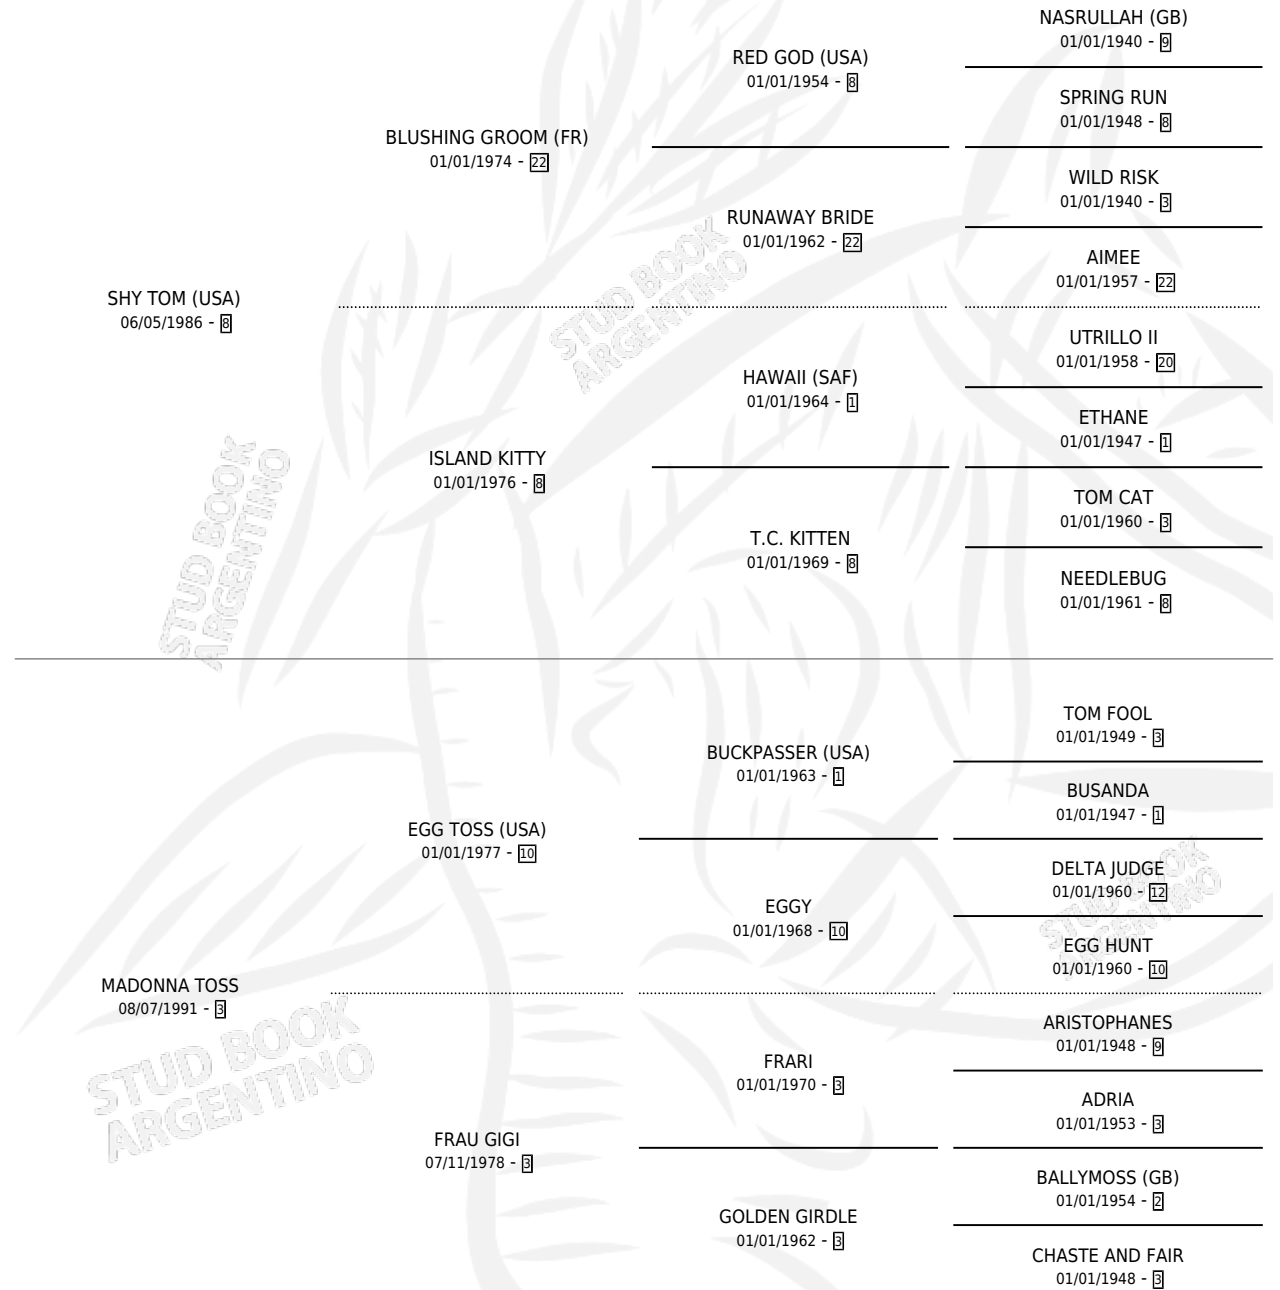

FEDERAL TOM

por SHY TOM (USA) y MADONNA TOSS por EGG TOSS (USA)

Argentina · Macho · Alazan Tostado · SP · 25/08/1999
Familia 3-i · Volumen 37

ESTADO

TIPIFICACIÓN SANGUÍNEA	✓
TIPIFICACIÓN POR ADN	X
PASAPORTE	X
IDENTIFICACIÓN POR MICROCHIP	X
REPRODUCTOR	X

Lugar de nacimiento: Dilu

Criador: Sin dato

PEDIGREE

EXPORTACIÓN / IMPORTACIÓN

FECHA	MOVIMIENTO	PAÍS
15/01/2001	EXPORTADO	PARAGUAY

FEDERAL TOM

Datos oficiales del Stud Book Argentino

Documento generado el 12/06/2026