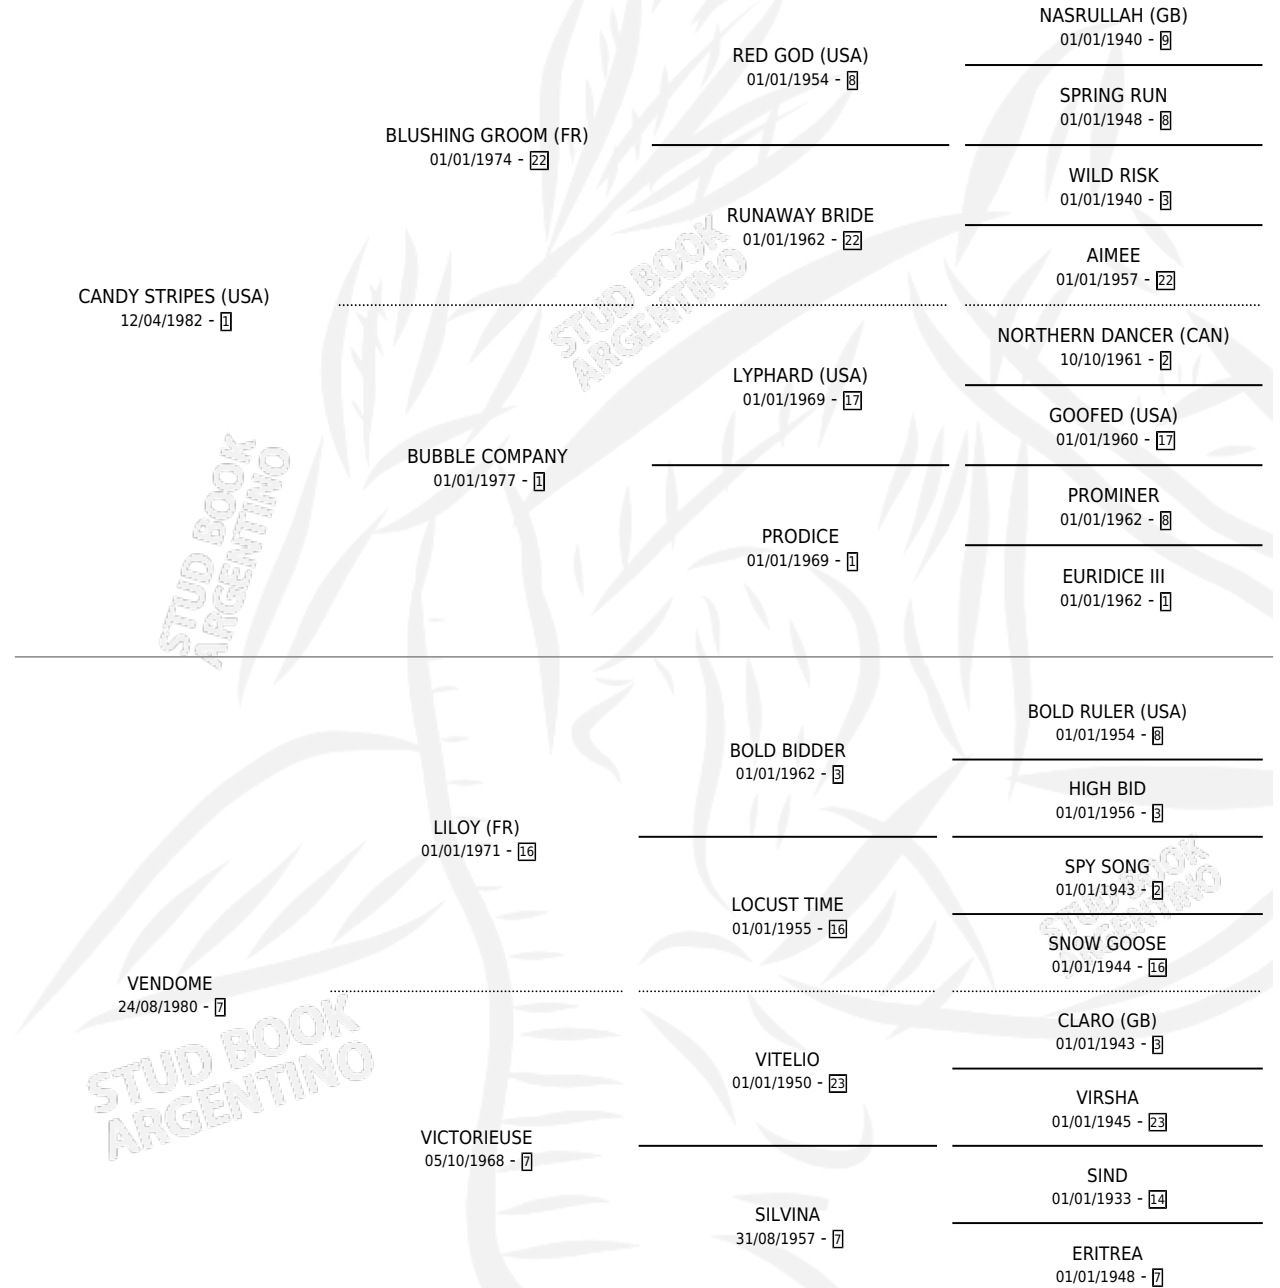

VENTURESOME

por **CANDY STRIPES (USA)** y **VENDOME** por **LILLOY (FR)**

Argentina · Macho · Zaino · SP · 15/09/1999
Familia 7 · Volumen 37

ESTADO

TIPIFICACIÓN SANGUÍNEA	✓
TIPIFICACIÓN POR ADN	✓
PASAPORTE	X
IDENTIFICACIÓN POR MICROCHIP	X
REPRODUCTOR	✓

Lugar de nacimiento: Abolengo

Criador: Abolengo

~

HIJOS

	MACHOS	HEMBRAS
4 NACIERON	2	2
1 CORRIERON	0	1
1 GANARON	0	1
0 GANADORES CL	0 GANADORES GR	0 GANADORES G1

PEDIGREE

CAMPAÑA

Solo carreras oficiales de Argentina