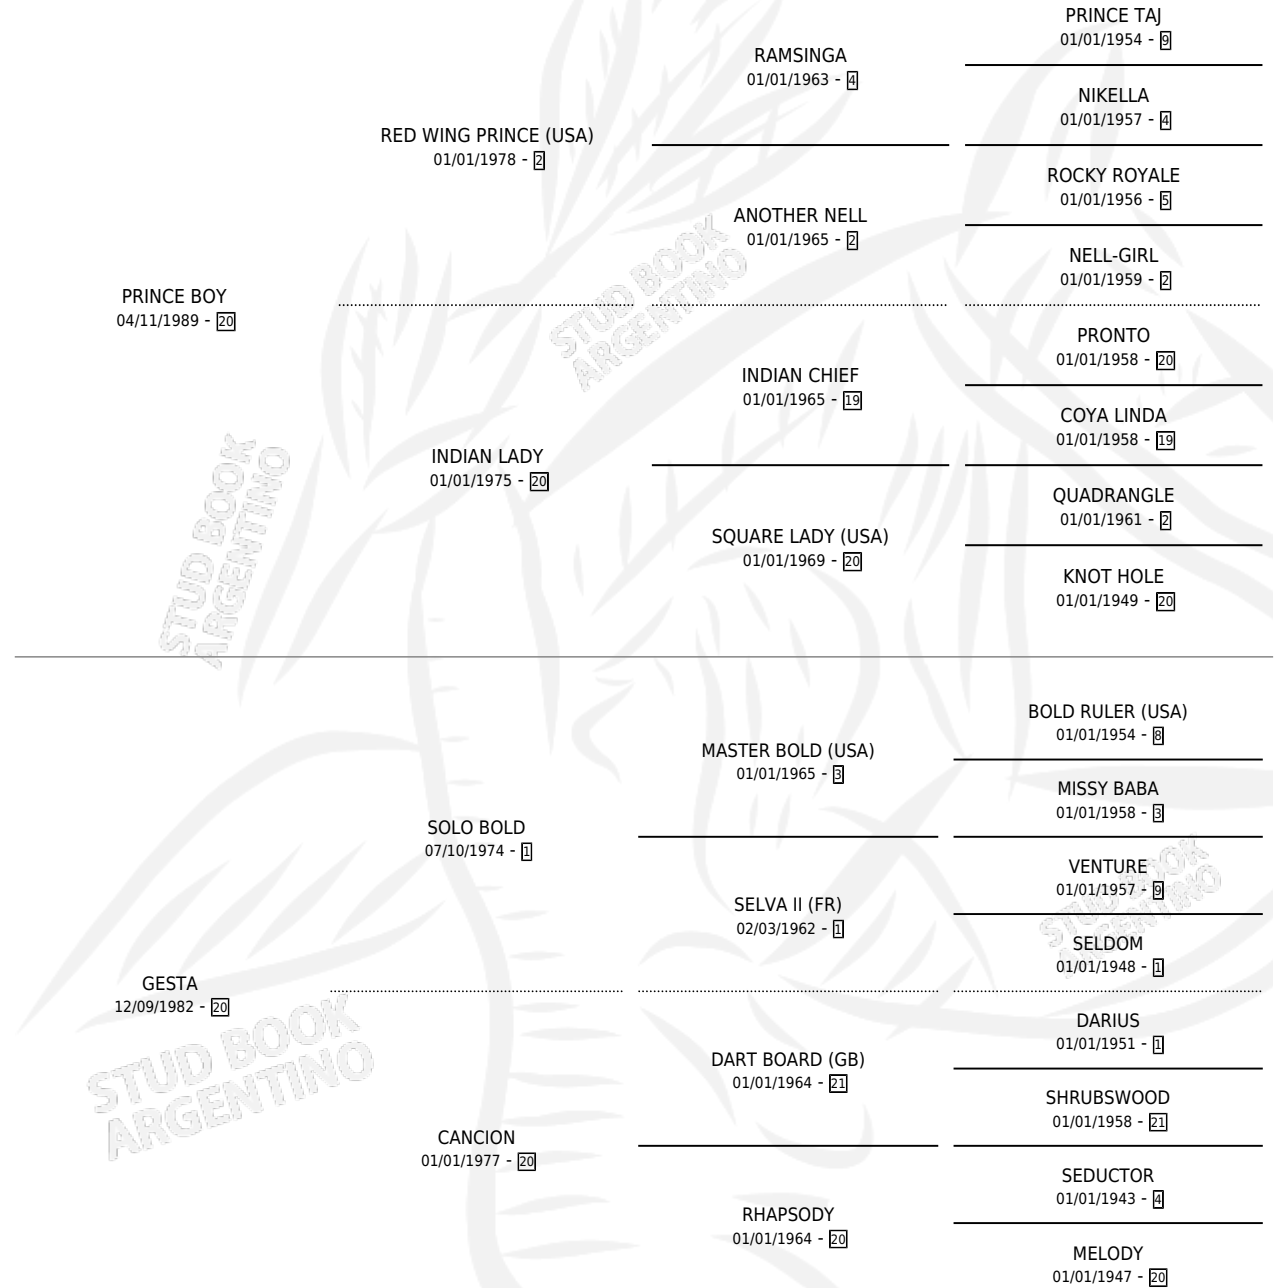

EPOPEYA REAL

por PRINCE BOY y GESTA por SOLO BOLD

Argentina · Hembra · Alazan Tostado · SP · 20/08/1999
Familia 20-d · Volumen 37

ESTADO

TIPIFICACIÓN SANGUÍNEA	✓
TIPIFICACIÓN POR ADN	X
PASAPORTE	X
IDENTIFICACIÓN POR MICROCHIP	X
REPRODUCTOR	X

Lugar de nacimiento: San Jose del Socorro

Criador: Sin dato

PEDIGREE

CAMPAÑA

Solo carreras oficiales de Argentina

POR EDAD

EDAD	CC	1°	2°	3°	4°	5°	NP	CLC	CLG	CLCG1	CLGG1	IMPORTE	GANANCIA / CC
5 AÑOS	2	0	0	0	2	0	0	0	0	0	0	\$600	\$300
TOTALES	2	0	0	0	2	0	0	0	0	0	0	\$600	\$300
%		0.0%	0.0%	0.0%	100%	0.0%	0.0%	0.0%	0.0%	0.0%	0.0%		