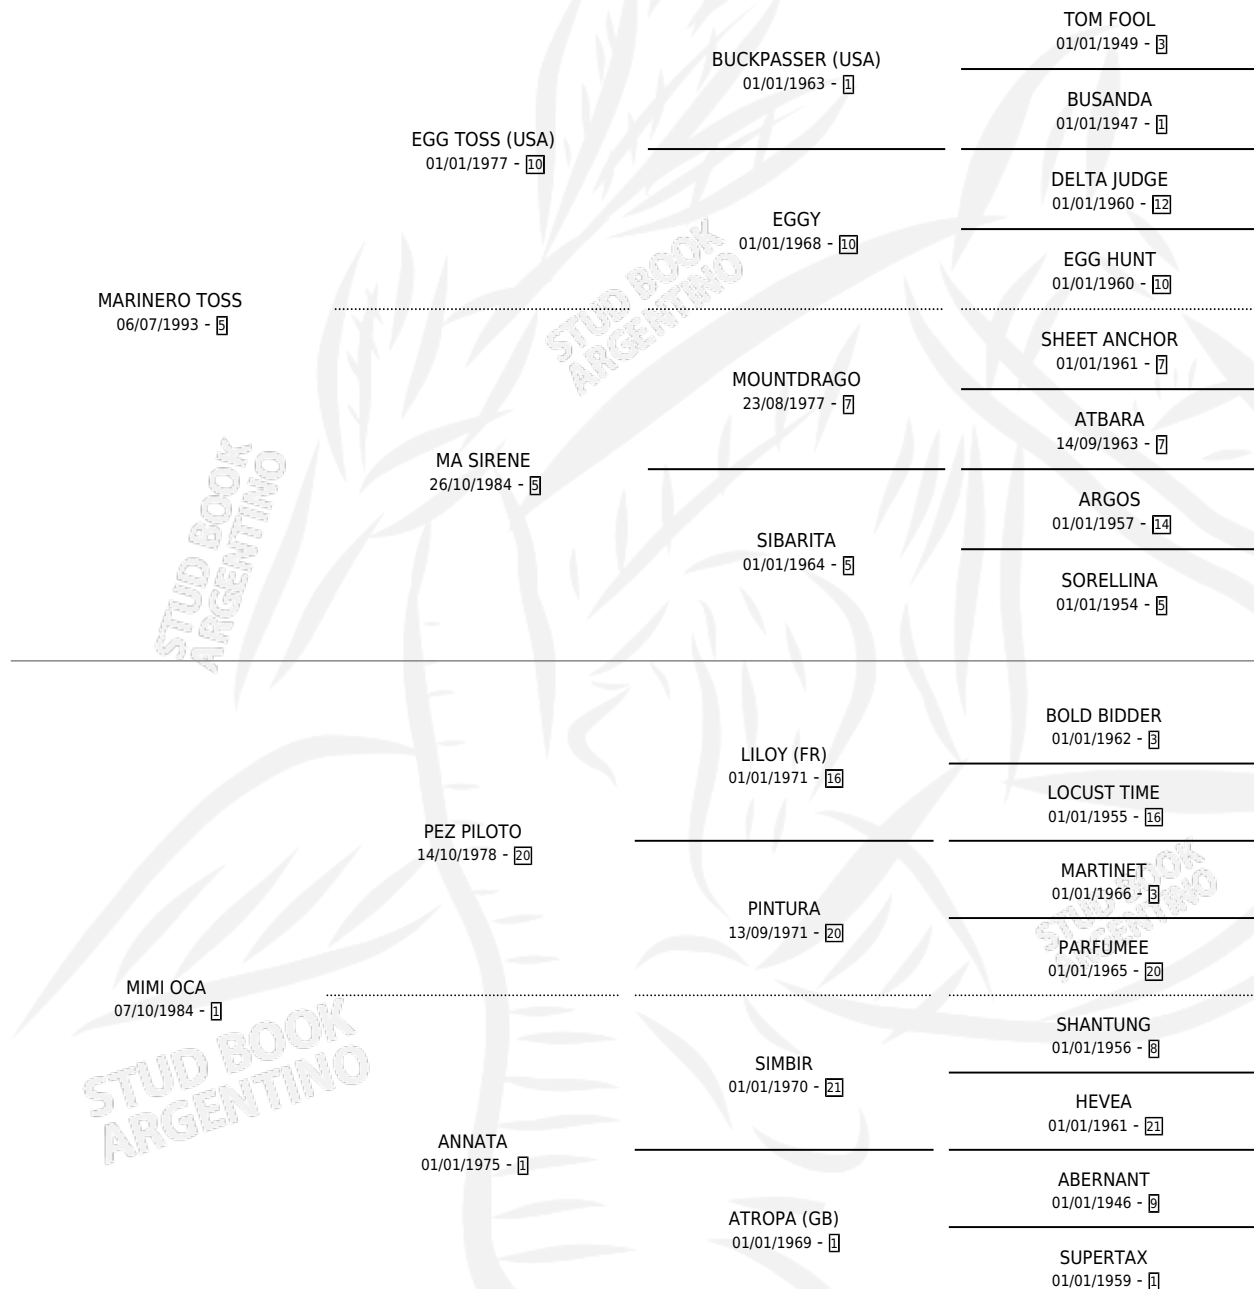

LUNGO TOSS

por **MARINERO TOSS** y **MIMI OCA** por **PEZ PILOTO**

Argentina · Macho · Alazan · SP · 05/09/1999
Familia 1-p · Volumen 37

ESTADO

TIPIFICACIÓN SANGUÍNEA	✓
TIPIFICACIÓN POR ADN	X
PASAPORTE	X
IDENTIFICACIÓN POR MICROCHIP	X
REPRODUCTOR	X

Lugar de nacimiento: A.r.g.

Criador: A.r.g.

PEDIGREE

LUNGO TOSS

Datos oficiales del Stud Book Argentino

Documento generado el 02/05/2026

studbook.org.ar