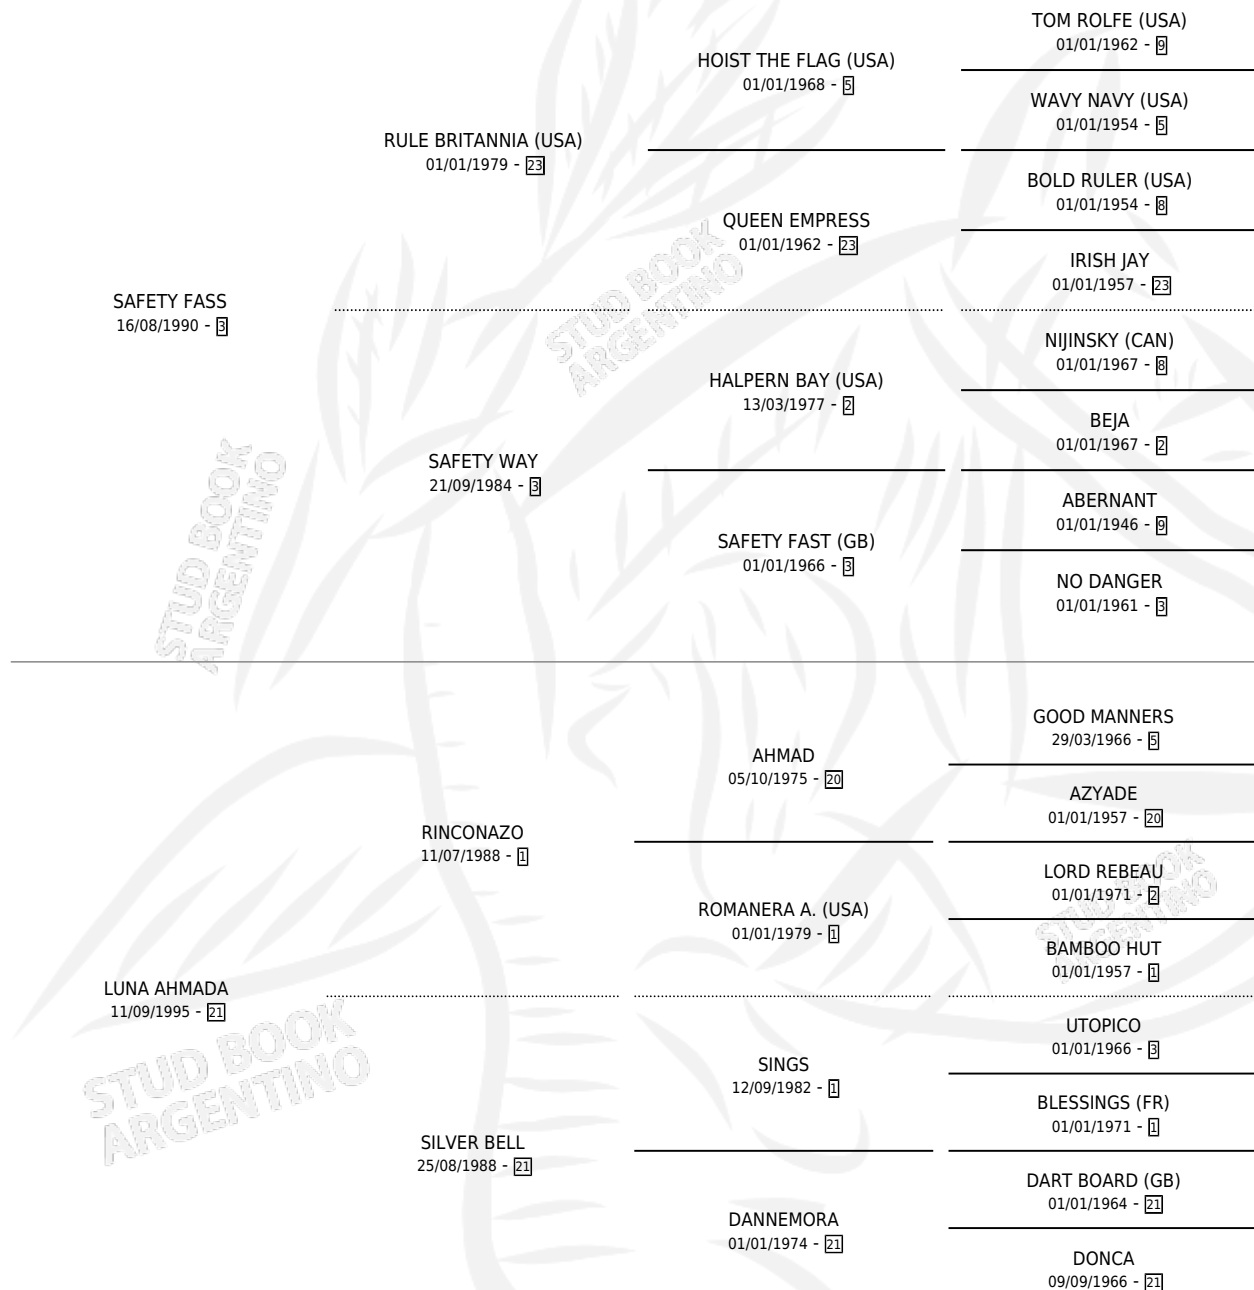

FLOWER FASS

por SAFETY FASS y LUNA AHMADA por RINCONAZO

Argentina · Hembra · Alazan · SP · 21/09/1999
Familia 21 · Volumen 37

ESTADO

TIPIFICACIÓN SANGUÍNEA	✓
TIPIFICACIÓN POR ADN	X
PASAPORTE	X
IDENTIFICACIÓN POR MICROCHIP	X
REPRODUCTOR	X

Lugar de nacimiento: El 52
Criador: Yurno Ricardo Oscar

PEDIGREE

FLOWER FASS

Datos oficiales del Stud Book Argentino

Documento generado el 14/05/2026

studbook.org.ar