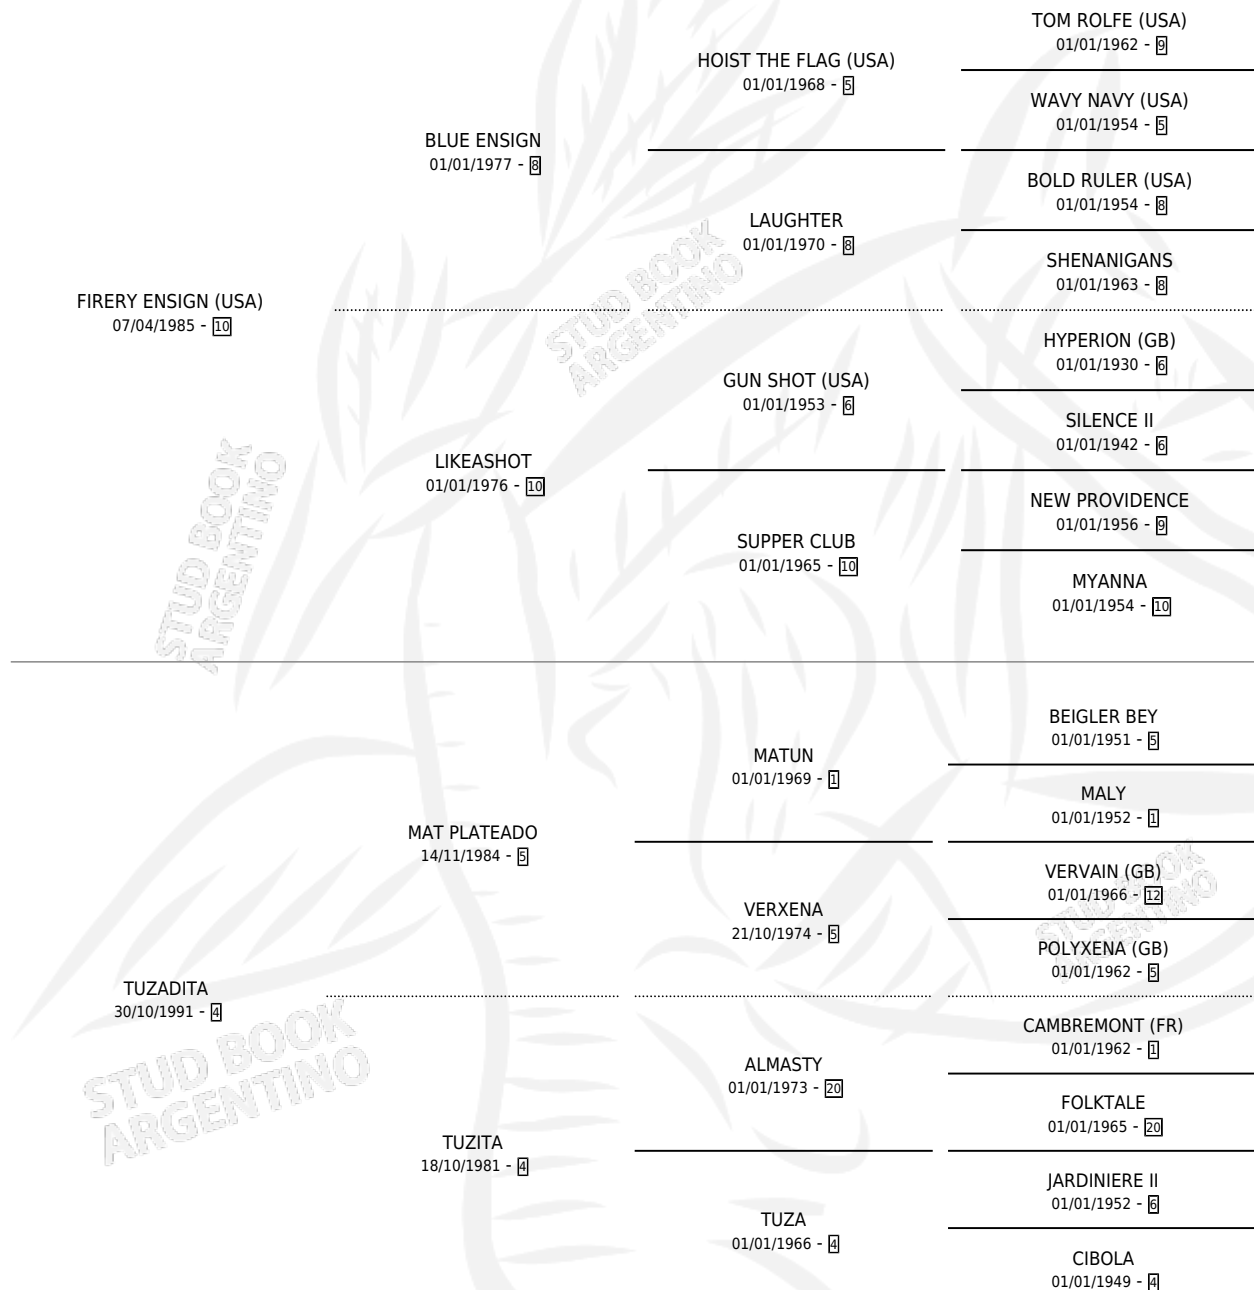

MOLINERO SOY

por **FIRERY ENSIGN (USA)** y **TUZADITA** por **MAT PLATEADO**

Argentina · Macho · Zaino Doradillo · SP · 20/09/1999
Familia 4-b · Volumen 37

ESTADO

TIPIFICACIÓN SANGUÍNEA	✓
TIPIFICACIÓN POR ADN	X
PASAPORTE	X
IDENTIFICACIÓN POR MICROCHIP	X
REPRODUCTOR	X

Lugar de nacimiento: Las Camelias

Criador: Sin dato

PEDIGREE

CAMPAÑA

Solo carreras oficiales de Argentina

POR EDAD

EDAD	CC	1°	2°	3°	4°	5°	NP	CLC	CLG	CLCG1	CLGG1	IMPORTE	GANANCIA / CC
3 AÑOS	3	0	0	0	0	0	3	0	0	0	0	\$0	\$0
4 AÑOS	2	0	0	0	0	0	2	0	0	0	0	\$0	\$0
TOTALES	5	0	0	0	0	0	5	0	0	0	0	\$0	\$0
%		0.0%	0.0%	0.0%	0.0%	0.0%	100%	0.0%	0.0%	0.0%	0.0%		