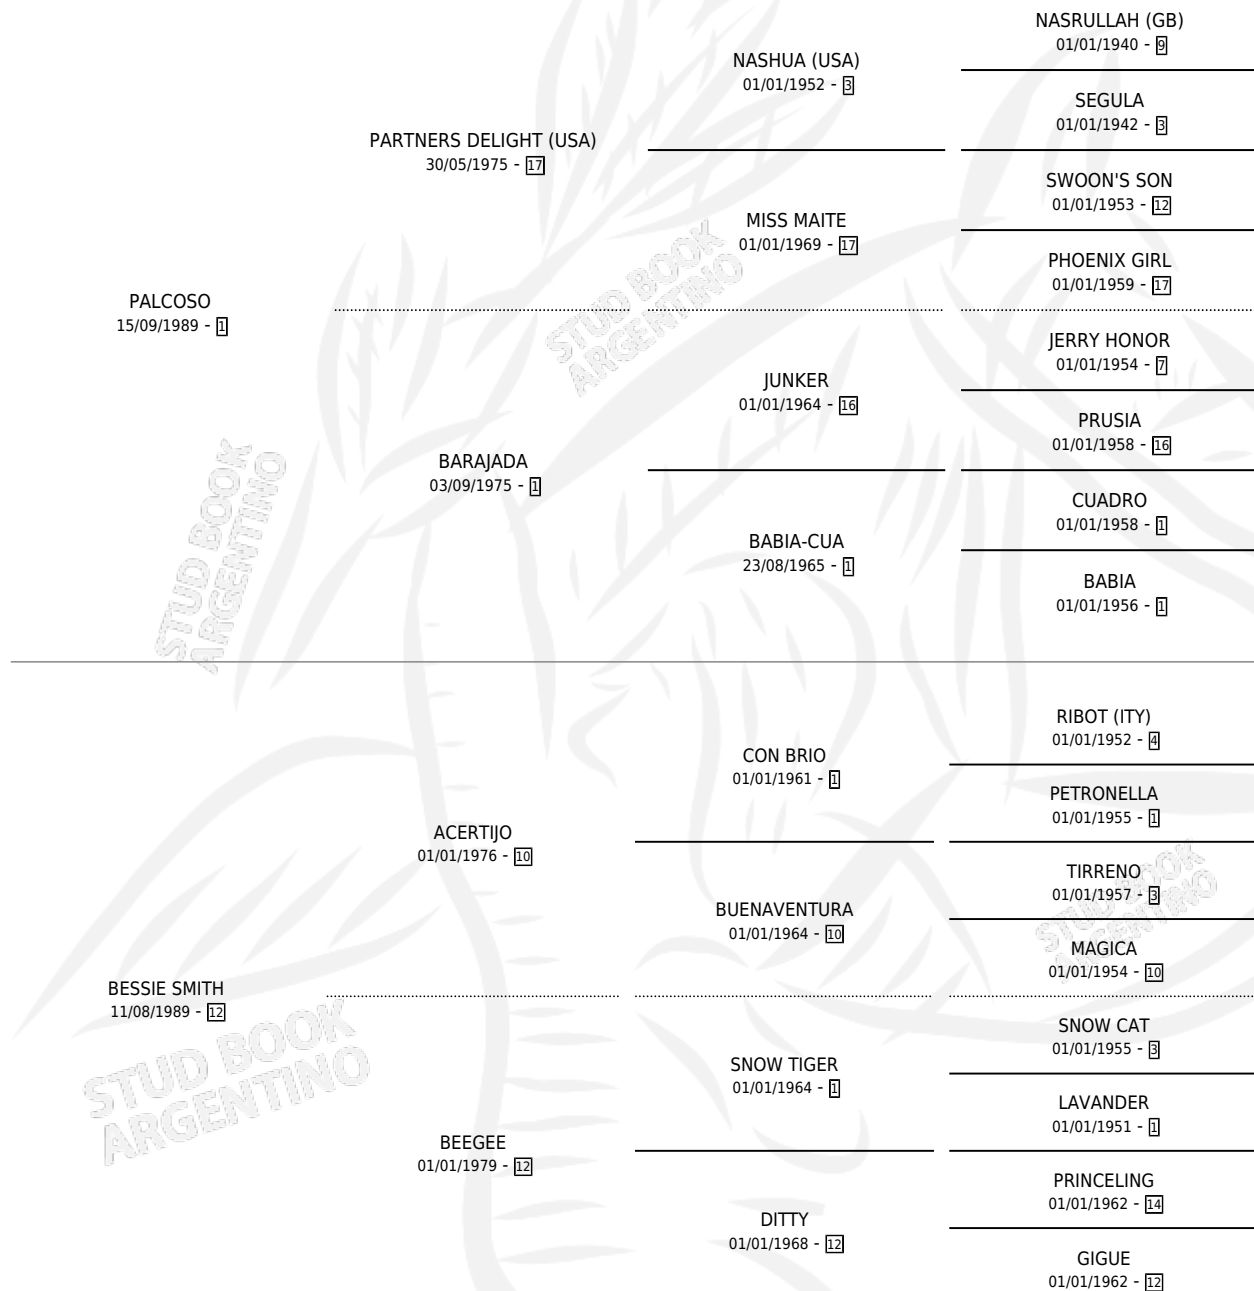

Lugar de nacimiento: Las Camelias

Criador: Sin dato

~

HIJOS

	MACHOS	HEMBRAS
2 NACIERON	1	1

SIN ACTUACIONES

PEDIGREE

CAMPAÑA

Solo carreras oficiales de Argentina

POR EDAD

EDAD	CC	1°	2°	3°	4°	5°	NP	CLC	CLG	CLCG1	CLGG1	IMPORTE	GANANCIA / CC
5 AÑOS	1	0	0	0	0	0	1	0	0	0	0	\$0	\$0
6 AÑOS	2	0	0	0	0	0	2	0	0	0	0	\$200	\$100
TOTALES	3	0	0	0	0	0	3	0	0	0	0	\$200	\$67
%		0.0%	0.0%	0.0%	0.0%	0.0%	100%	0.0%	0.0%	0.0%	0.0%		