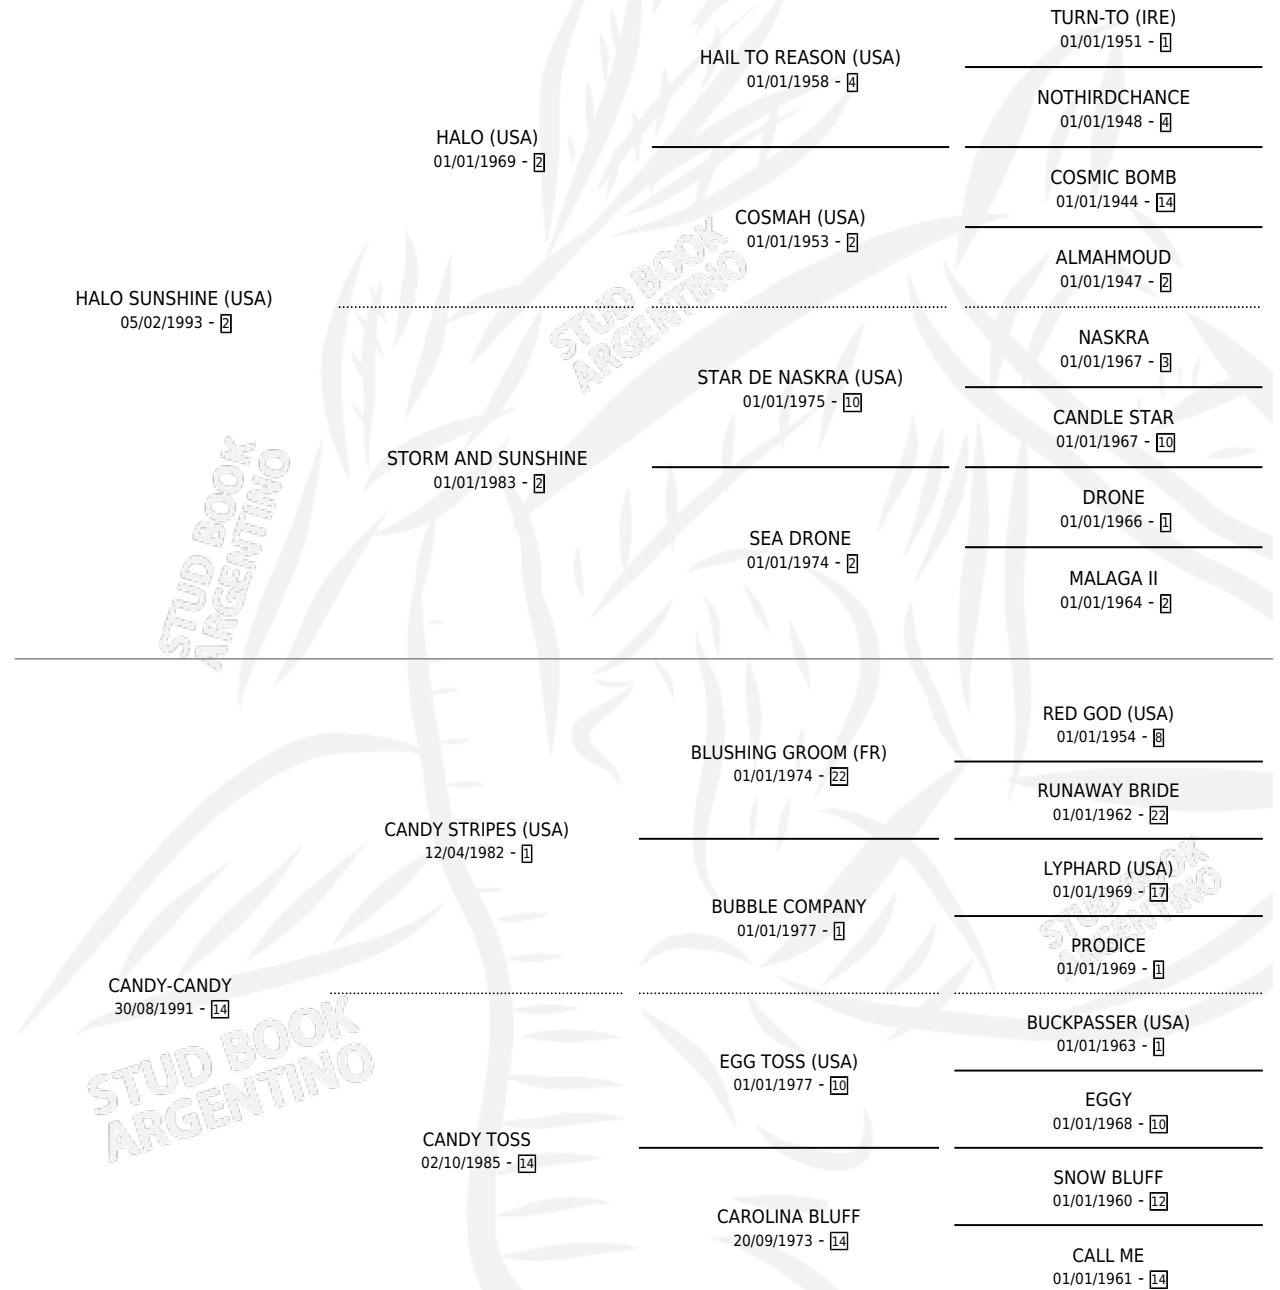

CHINTZ

por HALO SUNSHINE (USA) y CANDY-CANDY por CANDY STRIPES (USA)

Argentina · Hembra · Alazan · SP · 17/08/1999
Familia 14 · Volumen 37

ESTADO

TIPIFICACIÓN SANGUÍNEA	✓
TIPIFICACIÓN POR ADN	X
PASAPORTE	X
IDENTIFICACIÓN POR MICROCHIP	X
REPRODUCTOR	✓

Lugar de nacimiento: Avourneen
Criador: Avourneen

PEDIGREE

S

mientos 0 / Efectividad 0.00%

PADRILLO	PRODUCTO	CRIADOR	1ER SERVICIO	ÚLTIMO SERVICIO
EVER SPEEDY	∅		29/10/2001	30/10/2001

CHINTZ

Datos oficiales del Stud Book Argentino