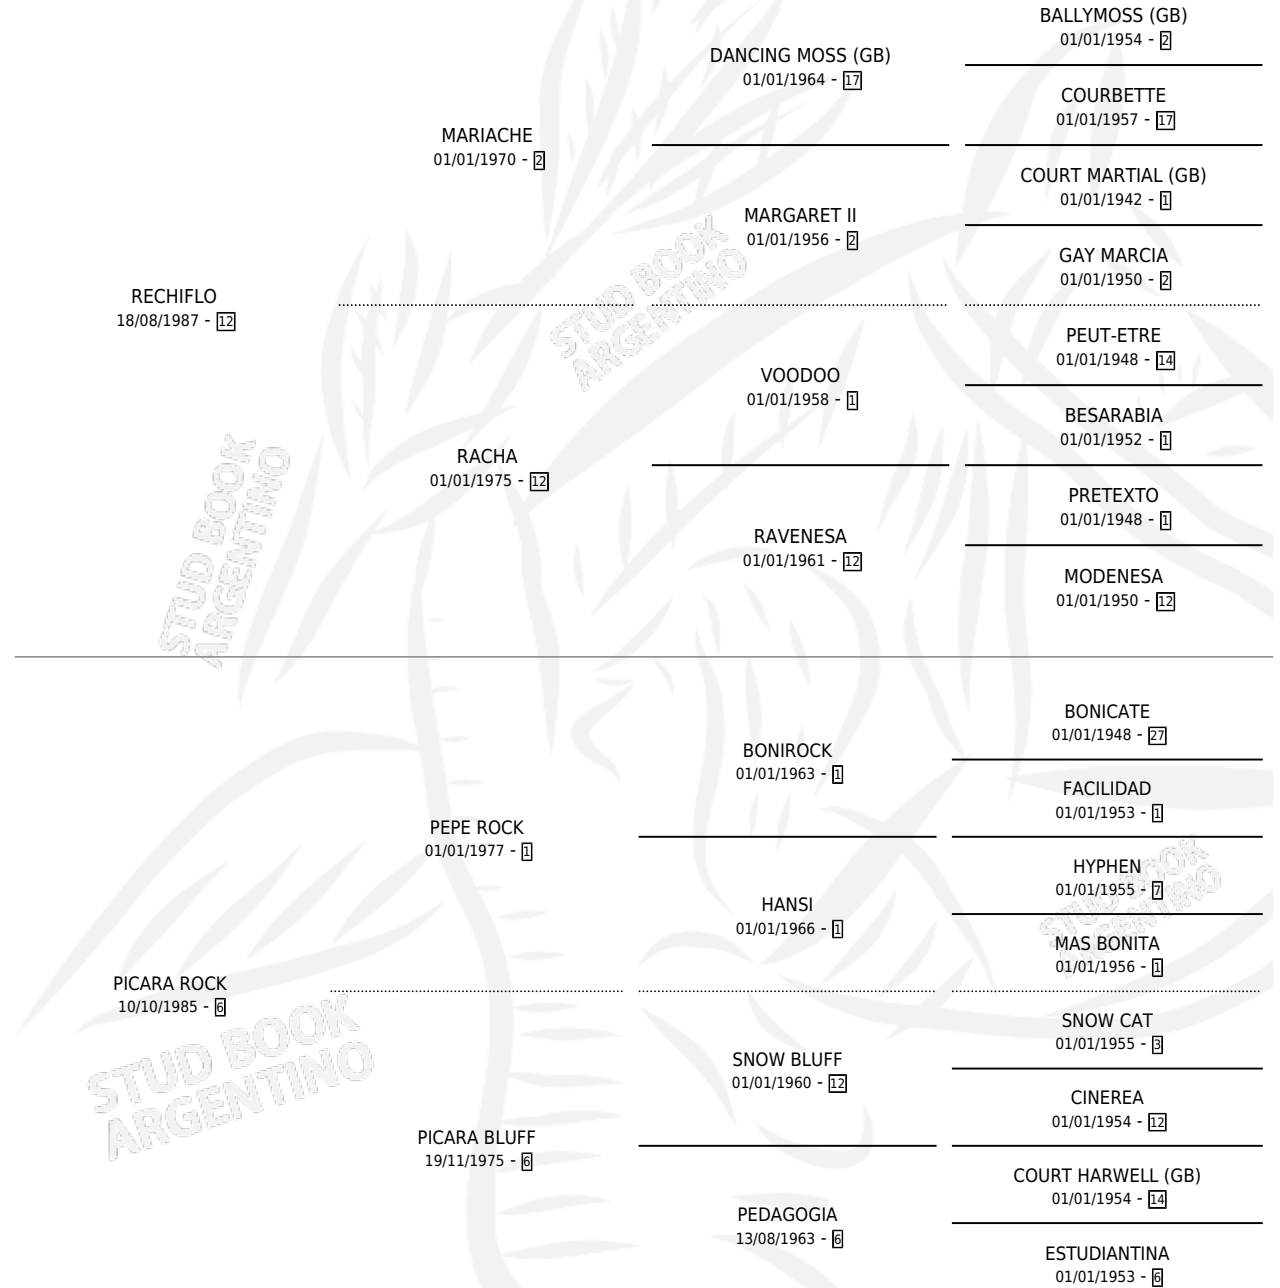

REPICARO SUR

por RECHIFLO y PICARA ROCK por PEPE ROCK

Argentina · Macho · Alazan · SP · 25/08/1999
Familia 6-f · Volumen 37

ESTADO

TIPIFICACIÓN SANGUÍNEA	✓
TIPIFICACIÓN POR ADN	X
PASAPORTE	X
IDENTIFICACIÓN POR MICROCHIP	X
REPRODUCTOR	X

Lugar de nacimiento: Santa Maria del Sur

Criador: Sin dato

PEDIGREE