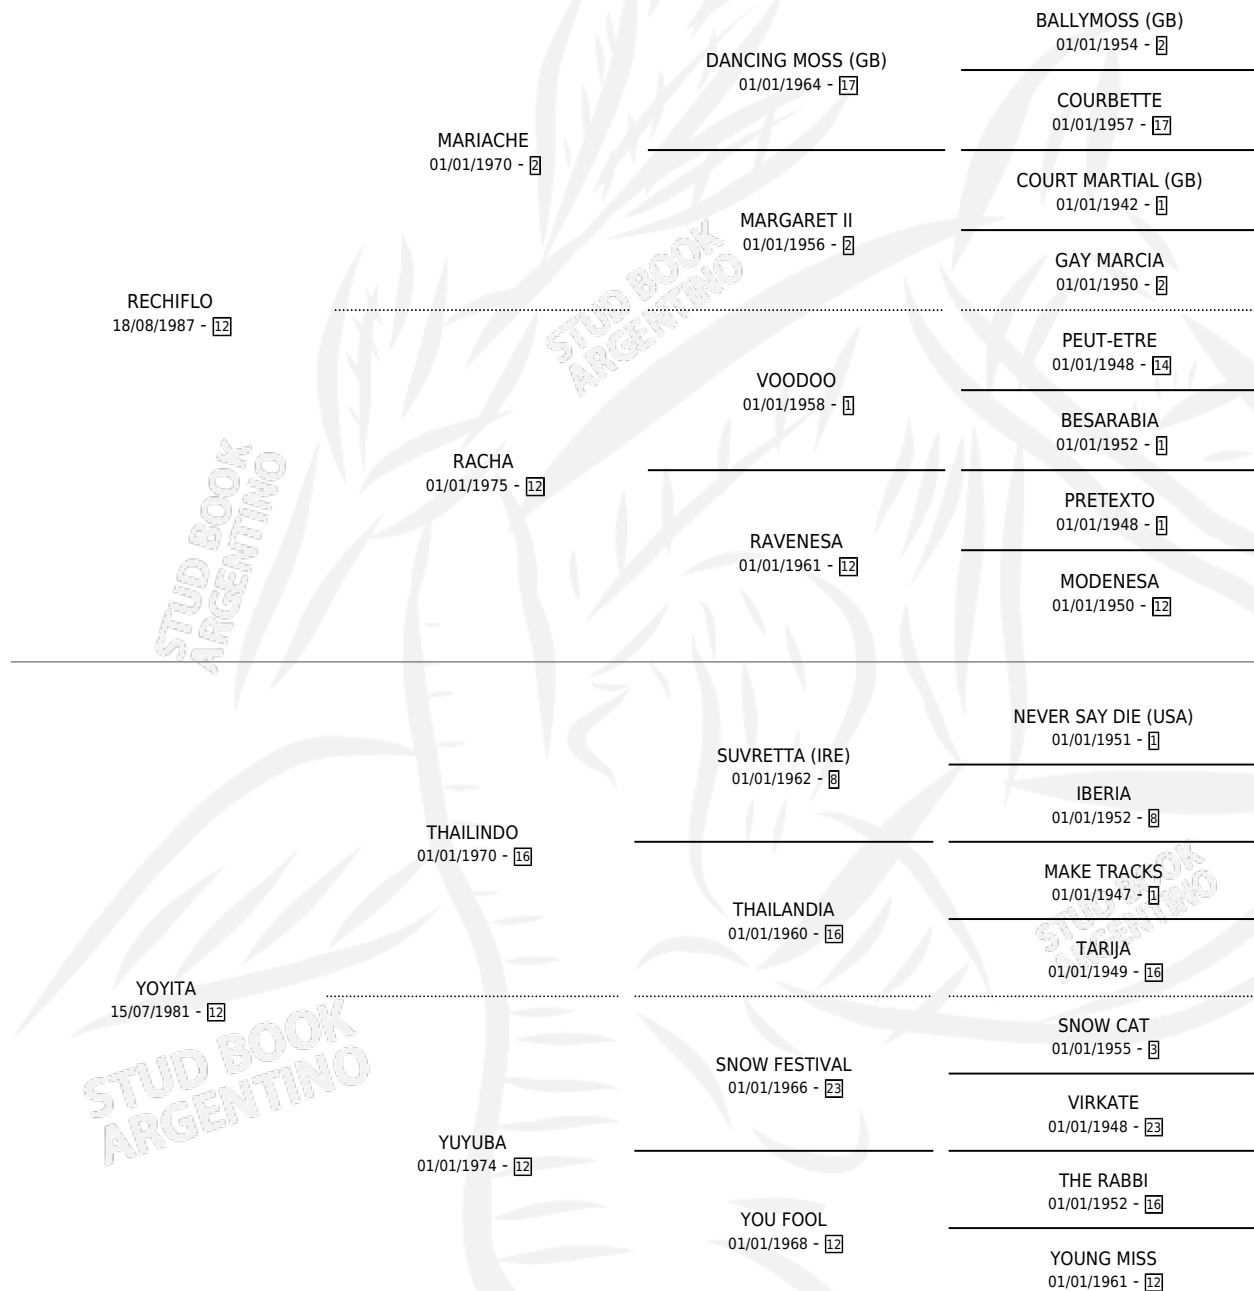

MILONGA SUR

por RECHIFLO y YOYITA por THAILINDO

Argentina · Hembra · Alazan · SP · 21/08/1999
Familia 12-g · Volumen 37

ESTADO

TIPIFICACIÓN SANGUÍNEA	✓
TIPIFICACIÓN POR ADN	✓
PASAPORTE	X
IDENTIFICACIÓN POR MICROCHIP	X
REPRODUCTOR	✓

Lugar de nacimiento: Santa Maria del Sur
Criador: Sin dato

PEDIGREE

CAMPAÑA

Solo carreras oficiales de Argentina

POR EDAD

EDAD	CC	1°	2°	3°	4°	5°	NP	CLC	CLG	CLCG1	CLGG1	IMPORTE	GANANCIA / CC
4 AÑOS	5	0	1	2	1	0	1	0	0	0	0	\$3,550	\$710
5 AÑOS	9	3	1	0	0	0	5	0	0	0	0	\$17,780	\$1,976
TOTALES	14	3	2	2	1	0	6	0	0	0	0	\$21,330	\$1,524
%		21.4%	14.3%	14.3%	7.1%	0.0%	42.9%	0.0%	0.0%	0.0%	0.0%		

Ganadora de 3 carreras en La Plata - \$21,330, a los 5 años.

POR DISTANCIA

HIPODROMO	CC	1°	2°	3°	4°	5°	NP	CLC	CLG	CLCG1	CLGG1	IMPORTE
LA PLATA	11	3	2	1	1	0	4	0	0	0	0	\$20,250
1000 MTS	10	3	1	1	1	0	4	0	0	0	0	\$19,170
1100 MTS	1	0	1	0	0	0	0	0	0	0	0	\$1,080
PALERMO	1	0	0	0	0	0	1	0	0	0	0	\$0
1000 MTS	1	0	0	0	0	0	1	0	0	0	0	\$0
SAN ISIDRO	2	0	0	1	0	0	1	0	0	0	0	\$1,080
1000 MTS	2	0	0	1	0	0	1	0	0	0	0	\$1,080