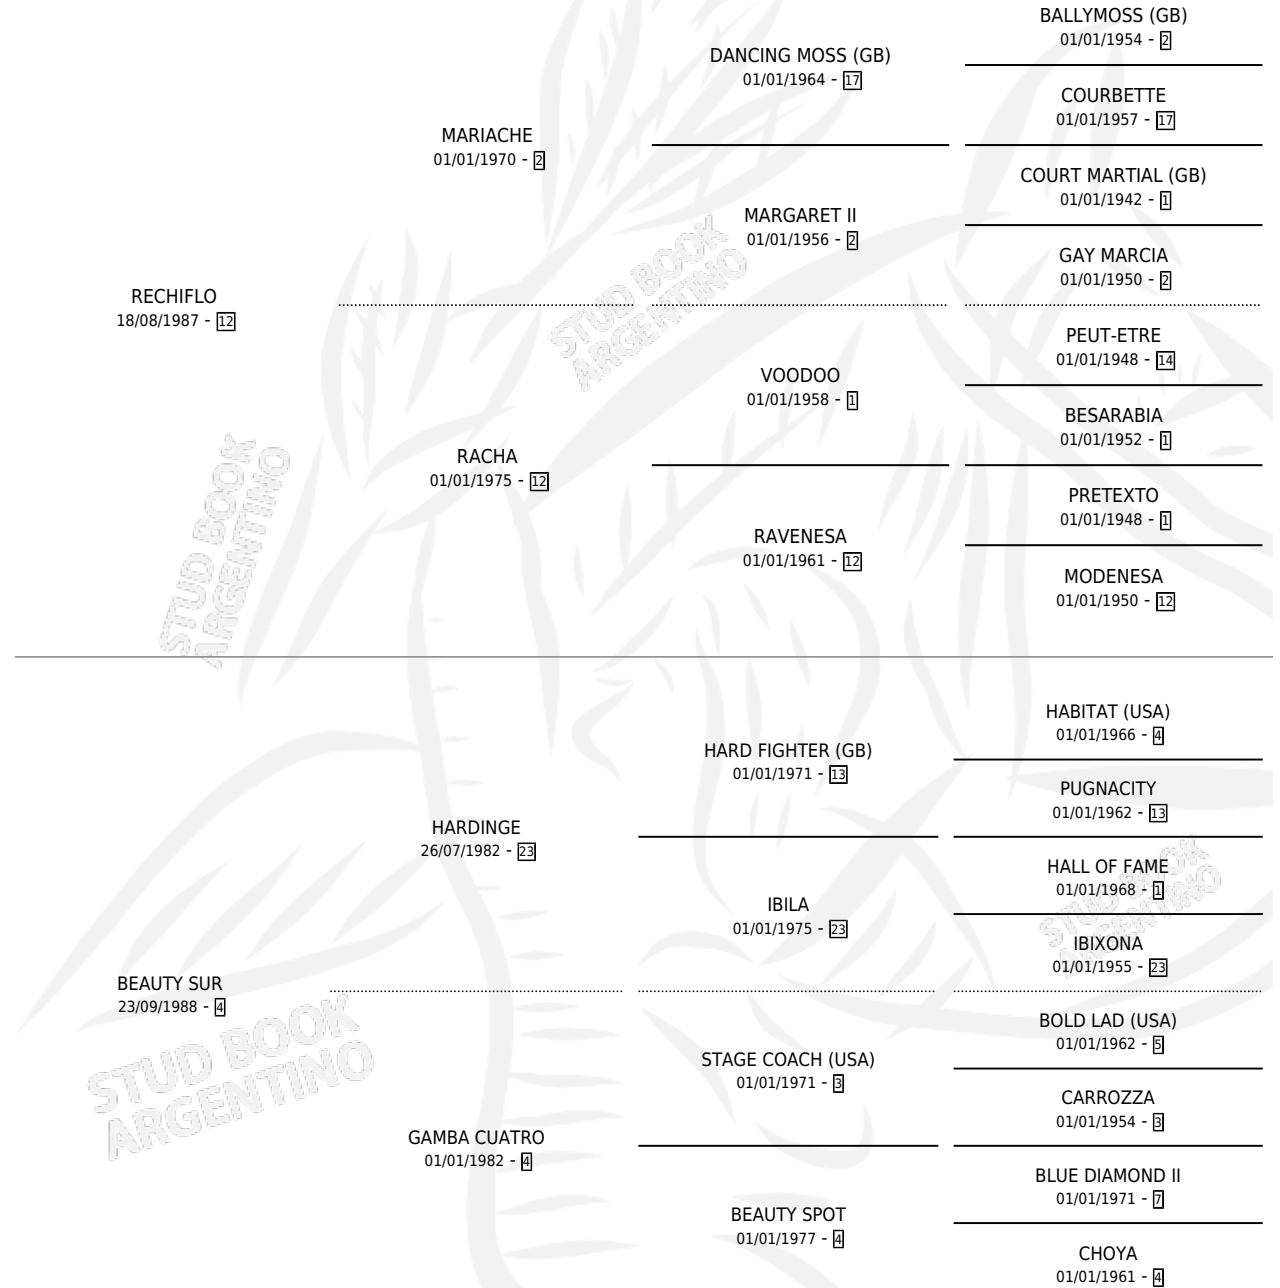

REENCUENTRO SUR

por RECHIFLO y BEAUTY SUR por HARDINGE

Argentina · Macho · Alazan · SP · 17/08/1999
Familia 4-p · Volumen 37

ESTADO

TIPIFICACIÓN SANGUÍNEA	✓
TIPIFICACIÓN POR ADN	X
PASAPORTE	X
IDENTIFICACIÓN POR MICROCHIP	X
REPRODUCTOR	X

Lugar de nacimiento: Santa Maria del Sur

Criador: Sin dato

PEDIGREE

REENCUENTRO SUR

Datos oficiales del Stud Book Argentino

Documento generado el 09/06/2026

studbook.org.ar