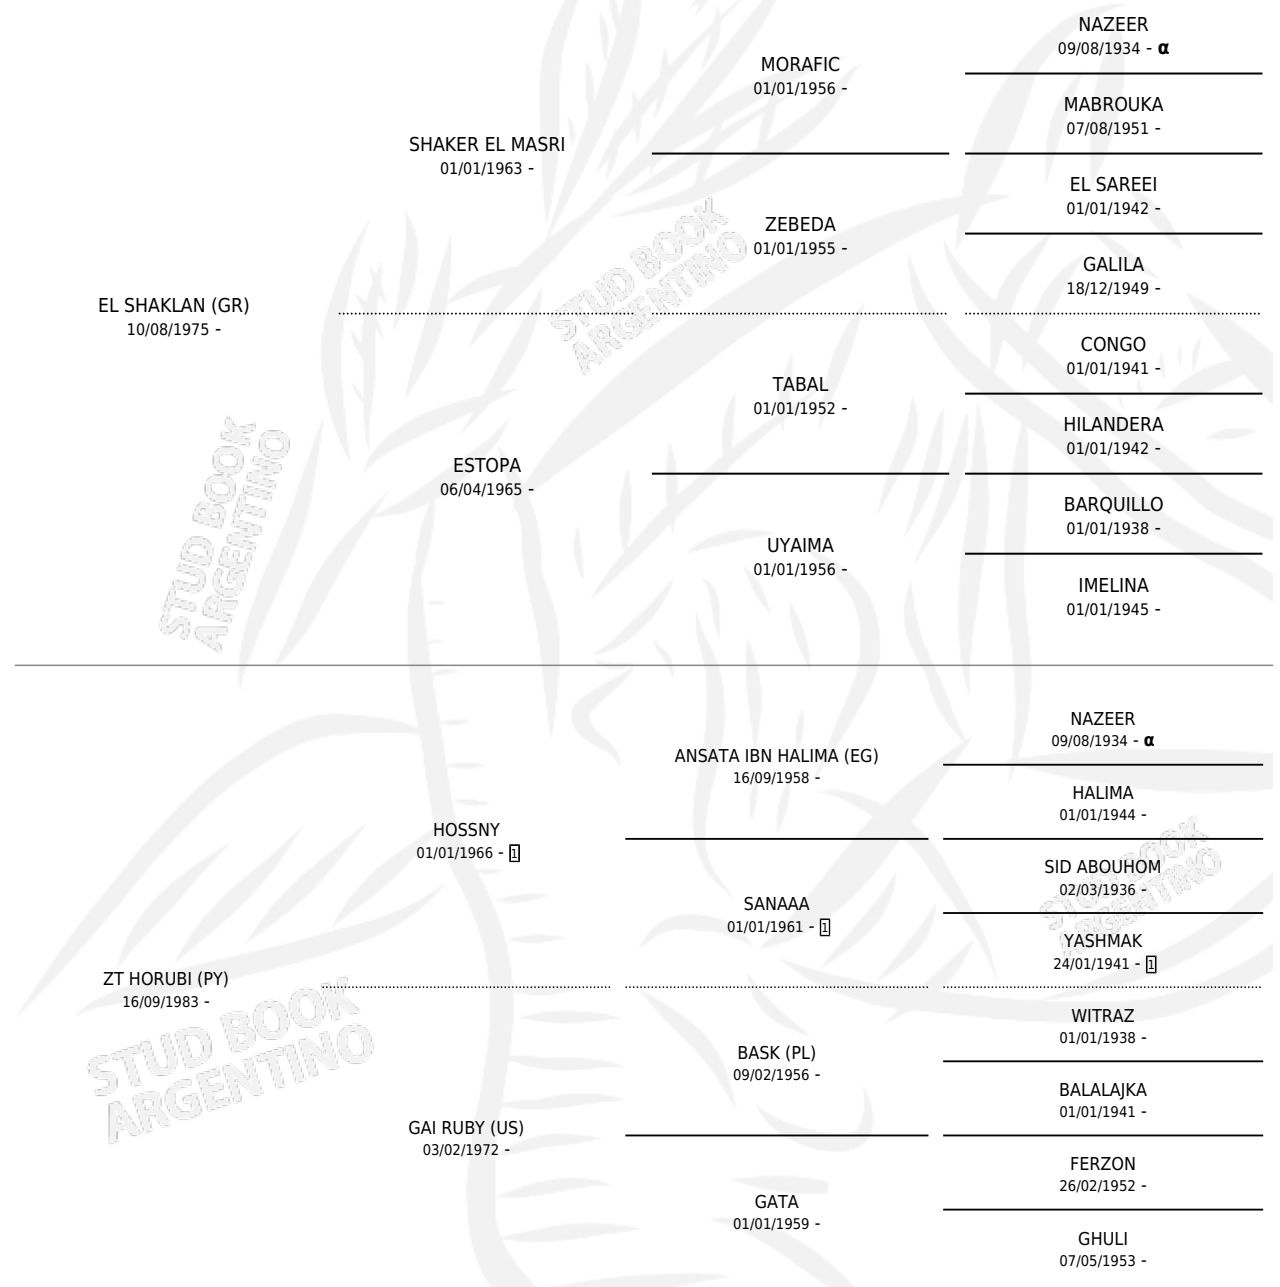

ZT SHAKBI

por **EL SHAKLAN (GR)** y **ZT HORUBI (PY)** por **HOSSNY**

Argentina · Hembra · Tordillo · AP · 05/09/1999
Familia · Volumen 37

ESTADO

TIPIFICACIÓN SANGUÍNEA	✓
TIPIFICACIÓN POR ADN	✓
PASAPORTE	X
IDENTIFICACIÓN POR MICROCHIP	X
REPRODUCTOR	✓

Lugar de nacimiento: El Atalaya

Criador: El Atalaya

~

HIJOS

	MACHOS	HEMBRAS
3 NACIERON	1	2
SIN ACTUACIONES		

PEDIGREE

INBREEDING : α