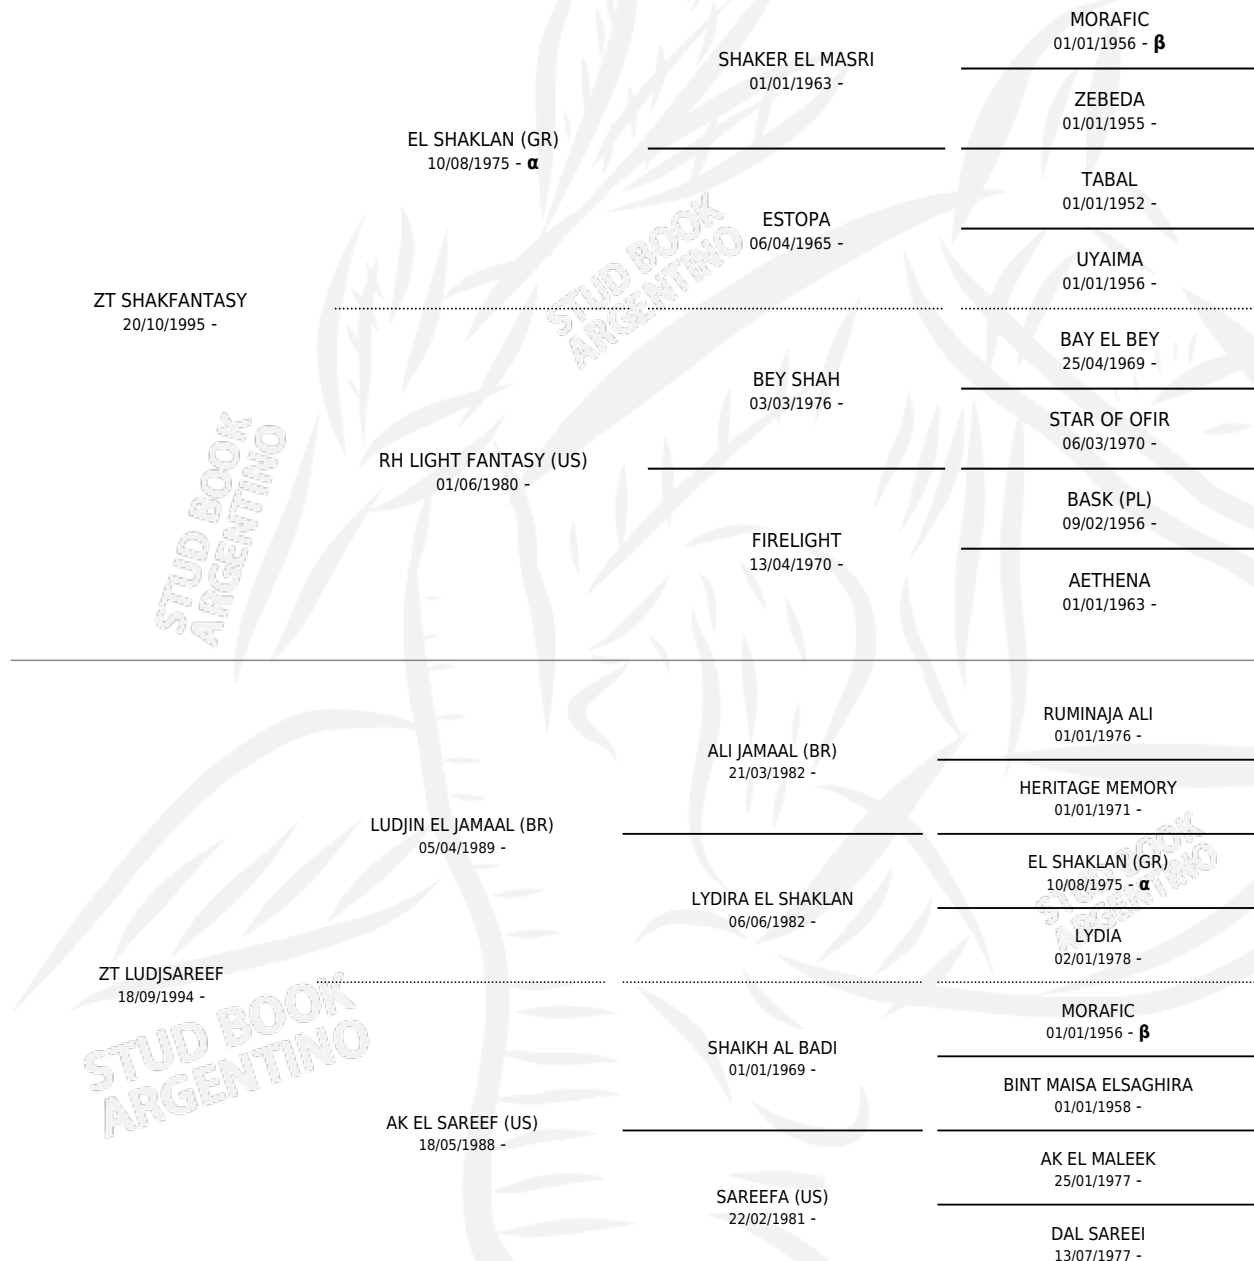

ZT FANTASYREEF

por ZT SHAKFANTASY y ZT LUDJSAREEF por LUDJIN EL JAMAAL (BR)

Argentina · Hembra · Zaino Doradillo · AP · 26/08/1999
Familia · Volumen 37

ESTADO

TIPIFICACIÓN SANGUÍNEA	✓
TIPIFICACIÓN POR ADN	✓
PASAPORTE	X
IDENTIFICACIÓN POR MICROCHIP	X
REPRODUCTOR	✓

Lugar de nacimiento: El Atalaya
Criador: El Atalaya

~

HIJOS

	MACHOS	HEMBRAS
9 NACIERON	4	5
SIN ACTUACIONES		

PEDIGREE

INBREEDING : α, β

**S**Puntajes **9** / Efectividad **100%**

PADRILLO	PRODUCTO	CRIADOR	1ER SERVICIO	ÚLTIMO SERVICIO
CAL RED BULL	CAL ABRECIFE (M A, 02/11/2017)	SERRA GERARDO FRANCISCO JUAN SERRA PATRICIA	30/11/2016	30/11/2016
CAL RED BULL	CAL ORNEL (H Z, 22/08/2013)	SERRA GERARDO FRANCISCO JUAN SERRA PATRICIA	25/09/2012	29/09/2012
KARMAH (UY)	CAL FANKAR (H Z, 14/09/2012)	SERRA GERARDO FRANCISCO JUAN SERRA PATRICIA	23/09/2011	17/10/2011
CAL FLAMING ALIM	CAL FANT (M T, 29/08/2011)	SERRA GERARDO FRANCISCO JUAN SERRA PATRICIA	10/08/2010	01/10/2010
CAL FLAMING ALIM	CAL FALIM (M T, 28/07/2010)	SERRA GERARDO FRANCISCO JUAN SERRA PATRICIA	20/08/2009	22/08/2009
KARMAH (UY)	CAL KARFAN (H A, 18/08/2008)	SERRA GERARDO FRANCISCO JUAN SERRA PATRICIA	15/09/2007	15/09/2007
FLAMING TIGRE (US)	CAL FLAMING SYR (M Z, 09/09/2007)	SERRA GERARDO FRANCISCO JUAN SERRA PATRICIA	30/09/2006	30/09/2006
FLAMING TIGRE (US)	CAL FLAMING FAN (H ZD, 04/09/2006)	SERRA GERARDO FRANCISCO JUAN SERRA PATRICIA	03/10/2005	05/10/2005
FLAMING TIGRE (US)	CAL FLAMING REEF (H Z, 03/09/2005)	SERRA GERARDO FRANCISCO JUAN SERRA PATRICIA	24/09/2004	24/09/2004

ZT FANTASYREEF**Datos oficiales del Stud Book Argentino**

Documento generado el 12/05/2026