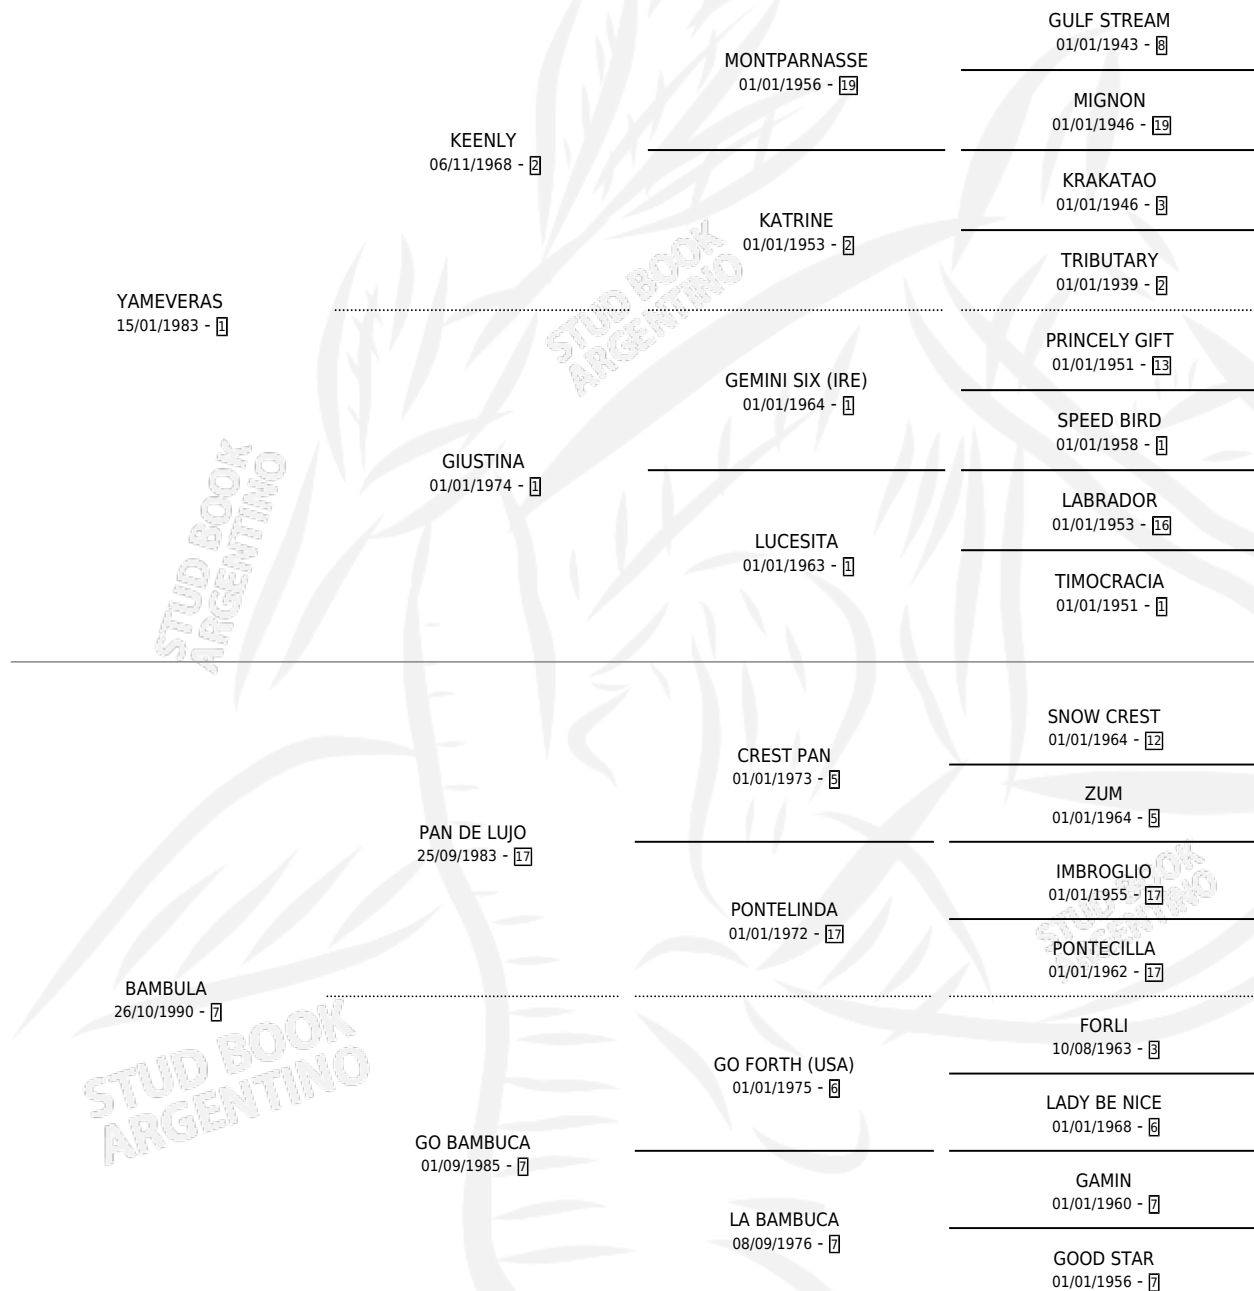

YAMEJOS

por YAMEVERAS y BAMBULA por PAN DE LUJO

Argentina · Macho · Zaino Doradillo · SP · 11/09/1999
Familia 7 · Volumen 37

ESTADO

TIPIFICACIÓN SANGUÍNEA	✓
TIPIFICACIÓN POR ADN	X
PASAPORTE	X
IDENTIFICACIÓN POR MICROCHIP	X
REPRODUCTOR	X

Lugar de nacimiento: Las Cuatro Z

Criador: Las Cuatro Z

PEDIGREE

YAMEJOS

Datos oficiales del Stud Book Argentino

Documento generado el 11/05/2026

studbook.org.ar